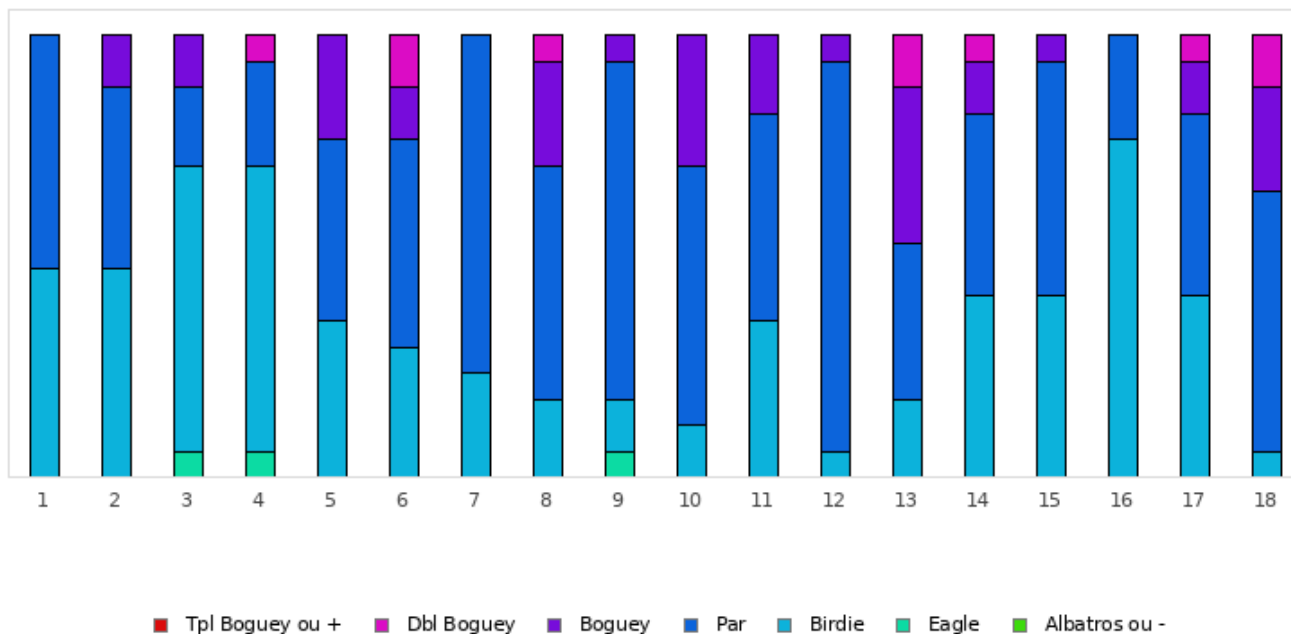

Record du Parcours

M. HEDIN Frederic

2026 - E1 - Forêt Verte (NFGT1)

-8

FOOTGOLF FRANCE
Association Française de FootGolf

GOLF DE LA FORÊT VERTE

Nouveau Parcours

Répartition des scores

Trous	1	2	3	4	5	6	7	8	9	10	11	12	13	14	15	16	17	18	Total
PAR de réf.	3	4	4	4	4	3	4	3	4	4	4	4	5	5	4	5	4	4	72
Albatros ou -	0	0	0	0	0	0	0	0	0	0	0	0	0	0	0	0	0	0	0
Eagle	0	0	1	1	0	0	0	0	1	0	0	0	0	0	0	0	0	0	3
Birdie	8	8	11	11	6	5	4	3	2	2	6	1	3	7	7	13	7	1	105
PAR	47.1 %	47.1 %	64.7 %	64.7 %	35.3 %	29.4 %	23.5 %	17.6 %	11.8 %	11.8 %	35.3 %	5.9 %	17.6 %	41.2 %	41.2 %	76.5 %	41.2 %	5.9 %	34.3 %
Boguey	9	7	3	4	7	8	13	9	13	10	8	15	6	7	9	4	7	10	149
Boguey	52.9 %	41.2 %	17.6 %	23.5 %	41.2 %	47.1 %	76.5 %	52.9 %	76.5 %	58.8 %	47.1 %	88.2 %	35.3 %	41.2 %	52.9 %	23.5 %	41.2 %	58.8 %	48.7 %
Dbl Boguey	0	2	2	0	4	2	0	4	1	5	3	1	6	2	1	0	2	4	39
Dbl Boguey	0 %	11.8 %	11.8 %	0 %	23.5 %	11.8 %	0 %	23.5 %	5.9 %	29.4 %	17.6 %	5.9 %	35.3 %	11.8 %	5.9 %	0 %	11.8 %	23.5 %	12.7 %
Tpl Boguey	0	0	0	1	0	2	0	1	0	0	0	0	2	1	0	0	1	2	10
Tpl Boguey	0 %	0 %	0 %	5.9 %	0 %	11.8 %	0 %	5.9 %	0 %	0 %	0 %	0 %	11.8 %	5.9 %	0 %	0 %	5.9 %	11.8 %	3.3 %
Min	0	0	0	0	0	0	0	0	0	0	0	0	0	0	0	0	0	0	0
Min	2	3	2	2	3	2	3	2	2	3	3	3	4	4	3	4	3	3	2
Max	3	5	5	6	5	5	4	5	5	5	5	5	7	7	5	5	6	6	7
Moyenne	2.5	3.6	3.4	3.4	3.9	3.1	3.8	3.2	3.8	4.2	3.8	4	5.4	4.8	3.6	4.2	3.8	4.4	3.8