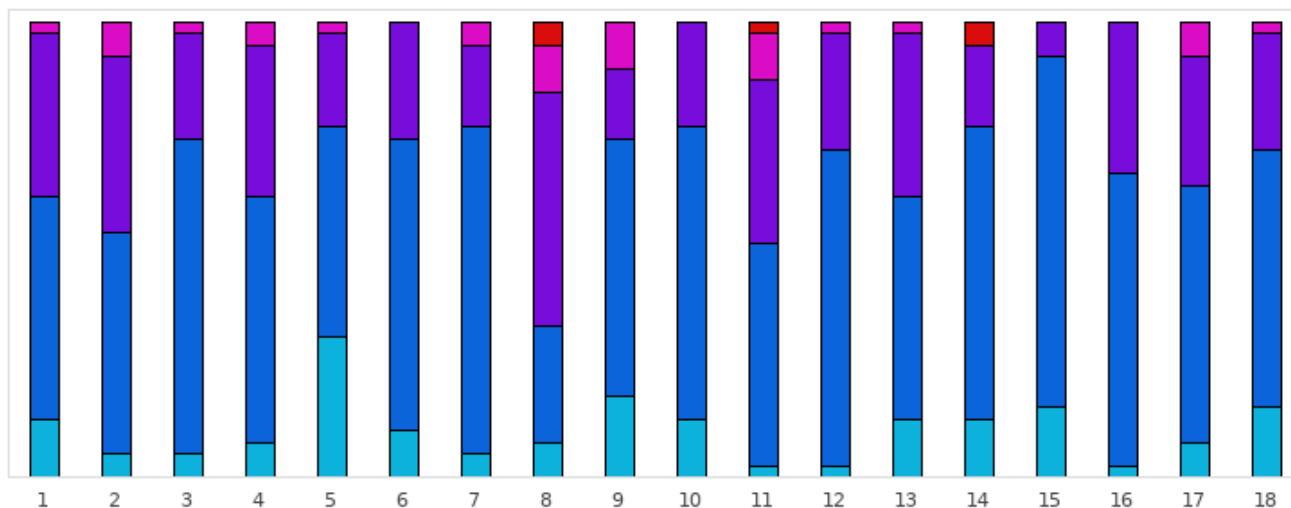

# GOLF DE LA LARGUE

## 2022 - ÉTAPE 5 : La Largue - Lalargue - 9 trous

Répartition des scores

■ Tpl Boguey ou + ■ Dbl Boguey ■ Boguey ■ Par ■ Birdie ■ Eagle ■ Albatros ou -

| Trous         | 1   | 2   | 3   | 4   | 5   | 6   | 7   | 8   | 9   | 10  | 11  | 12  | 13  | 14  | 15  | 16  | 17  | 18  | Total |
|---------------|-----|-----|-----|-----|-----|-----|-----|-----|-----|-----|-----|-----|-----|-----|-----|-----|-----|-----|-------|
| PAR de réf.   | 4   | 4   | 3   | 3   | 5   | 4   | 3   | 5   | 5   | 4   | 4   | 3   | 3   | 5   | 4   | 3   | 5   | 5   | 72    |
| Albatros ou - | 0   | 0   | 0   | 0   | 0   | 0   | 0   | 0   | 0   | 0   | 0   | 0   | 0   | 0   | 0   | 0   | 0   | 0   | 0     |
| Eagle         | 0   | 0   | 0   | 0   | 0   | 0   | 0   | 0   | 0   | 0   | 0   | 0   | 0   | 0   | 0   | 0   | 0   | 0   | 0     |
| Birdie        | 5   | 2   | 2   | 3   | 12  | 4   | 2   | 3   | 7   | 5   | 1   | 1   | 5   | 5   | 6   | 1   | 3   | 6   | 73    |
| PAR           | 19  | 19  | 27  | 21  | 18  | 25  | 28  | 10  | 22  | 25  | 19  | 27  | 19  | 25  | 30  | 25  | 22  | 22  | 403   |
| Boguey        | 14  | 15  | 9   | 13  | 8   | 10  | 7   | 20  | 6   | 9   | 14  | 10  | 14  | 7   | 3   | 13  | 11  | 10  | 193   |
| Dbl Boguey    | 1   | 3   | 1   | 2   | 1   | 0   | 2   | 4   | 4   | 0   | 4   | 1   | 1   | 0   | 0   | 0   | 3   | 1   | 28    |
| Tpl Boguey    | 0   | 0   | 0   | 0   | 0   | 0   | 0   | 2   | 0   | 0   | 1   | 0   | 0   | 2   | 0   | 0   | 0   | 0   | 5     |
| Min           | 3   | 3   | 2   | 2   | 4   | 3   | 2   | 4   | 4   | 3   | 3   | 2   | 2   | 4   | 3   | 2   | 4   | 4   | 2     |
| Max           | 6   | 6   | 5   | 5   | 7   | 5   | 5   | 8   | 7   | 5   | 8   | 5   | 5   | 8   | 5   | 4   | 7   | 7   | 8     |
| Moyenne       | 4.3 | 4.5 | 3.2 | 3.4 | 4.9 | 4.2 | 3.2 | 5.8 | 5.2 | 4.1 | 4.6 | 3.3 | 3.3 | 5.2 | 3.9 | 3.3 | 5.4 | 5.2 | 4.3   |