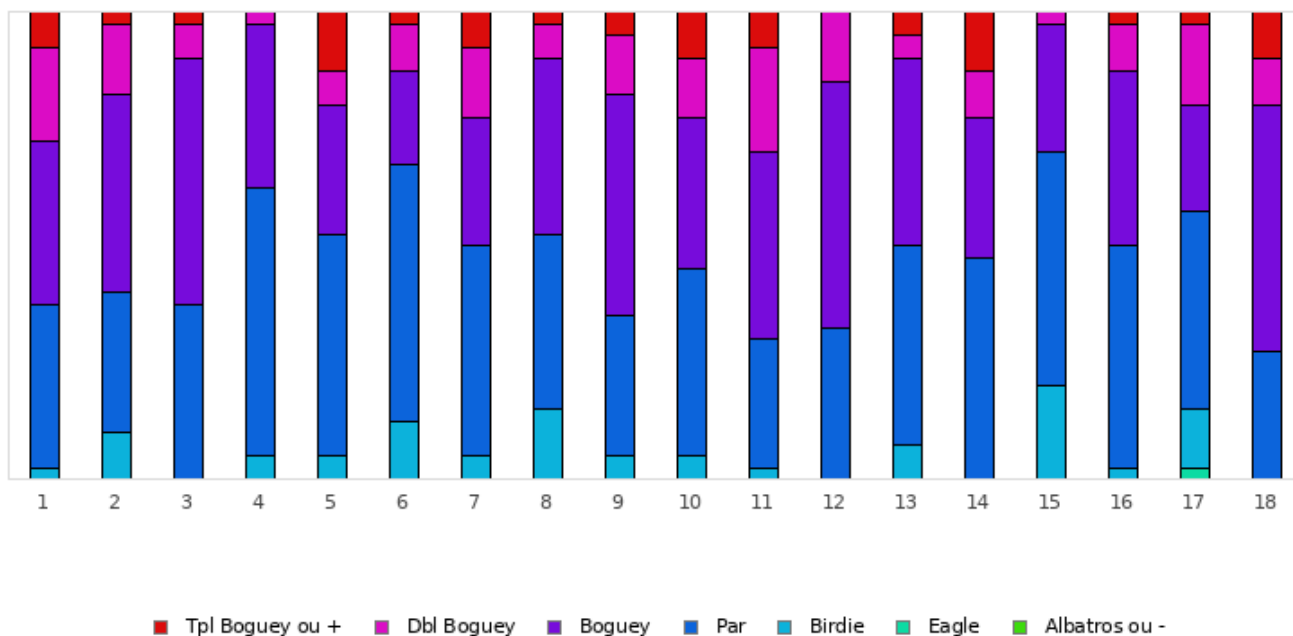

# GOLF DE LA LARGUE

2019 - ETAPE 1 : La Largue - AFGT 100 - Lalargue - 9 trous

Répartition des scores

Trous	1	2	3	4	5	6	7	8	9	10	11	12	13	14	15	16	17	18	Total
PAR de réf.	4	4	3	3	5	4	3	5	5	4	4	3	3	5	4	3	5	5	72
Albatros ou -	0	0	0	0	0	0	0	0	0	0	0	0	0	0	0	0	0	0	0
Eagle	0	0	0	0	0	0	0	0	0	0	0	0	0	0	0	0	1	0	1
Birdie	1	4	0	2	2	5	2	6	2	2	1	0	3	0	8	1	5	0	44
PAR	14	12	15	23	19	22	18	15	12	16	11	13	17	19	20	19	17	11	293
Boguey	14	17	21	14	11	8	11	15	19	13	16	21	16	12	11	15	9	21	264
Dbl Boguey	8	6	3	1	3	4	6	3	5	5	9	6	2	4	1	4	7	4	81
Tpl Boguey	3	1	1	0	5	1	3	1	2	4	3	0	2	5	0	1	1	4	37
Min	3	3	3	2	4	3	2	4	4	3	3	3	2	5	3	2	3	5	2
Max	7	8	8	5	8	7	7	8	9	7	8	5	6	9	6	6	9	10	10
Moyenne	5	4.7	3.8	3.4	5.8	4.4	3.8	5.5	5.9	4.8	5.1	3.8	3.6	5.9	4.1	3.6	5.5	6.1	4.7

Vainqueur de l'étape	M. LAUNAY Vincent	2019 - ETAPE 1 : La Largue - AFGT 100	-1
Record du Parcours	M. LAUNAY Vincent	2019 - ETAPE 9 : La Largue - AFGT 100	-6