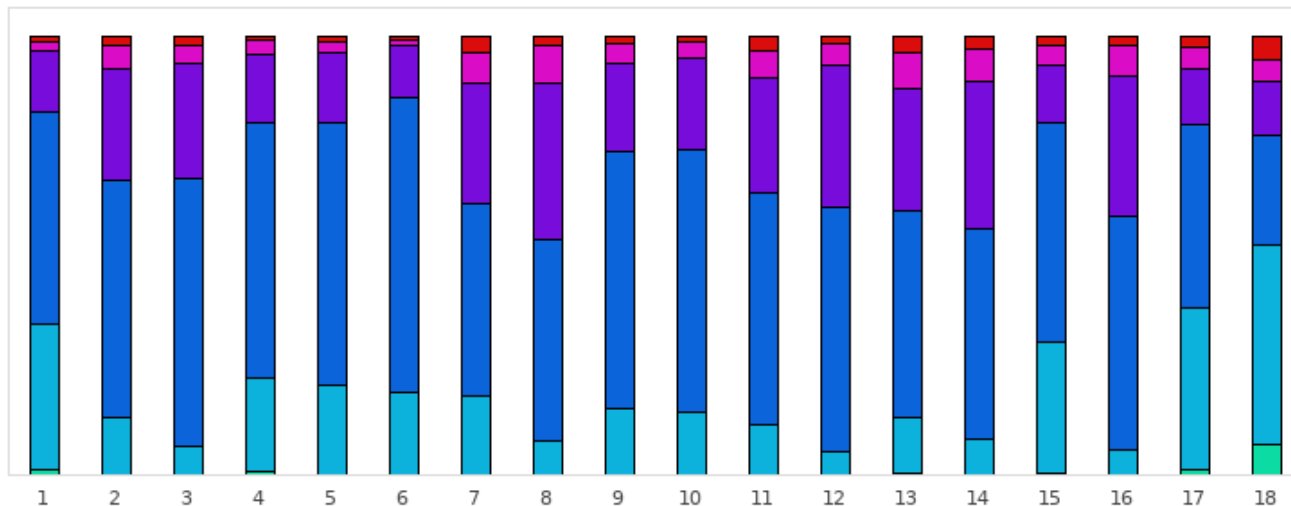

## Soufflenheim - 18 trous

Répartition des scores

■ Tpl Boguey ou + ■ Dbl Boguey ■ Boguey ■ Par ■ Birdie ■ Eagle ■ Albatros ou -

Trous	1	2	3	4	5	6	7	8	9	10	11	12	13	14	15	16	17	18	Total
PAR de réf.	5	4	3	4	4	3	4	4	4	4	4	3	4	4	4	3	4	5	70
Albatros ou -	0	0	0	0	0	0	0	0	0	0	0	0	0	0	0	0	0	2	2
Eagle	28	0	0	17	4	3	2	1	1	2	2	0	13	0	12	0	32	165	282
Birdie	780	304	153	506	480	440	420	185	357	339	270	121	291	194	703	136	858	1066	7603
PAR	48.4 %	54.2 %	61.1 %	58.3 %	59.7 %	67.3 %	44 %	45.7 %	58.7 %	59.7 %	52.7 %	55.9 %	47.2 %	47.9 %	50.1 %	53.1 %	42 %	24.9 %	51.7 %
Boguey	326	602	613	361	377	280	640	839	466	493	615	758	656	790	307	757	300	294	9474
Dbl Boguey	47	122	100	73	58	22	161	198	111	78	143	117	190	170	103	158	114	114	2079
Tpl Boguey	30	47	47	22	25	21	90	50	33	32	79	37	89	67	44	48	55	121	937
Min	3	3	2	2	2	1	2	2	2	2	2	2	2	3	2	2	2	2	1
Max	10	10	10	10	10	10	10	10	10	10	10	10	10	10	10	10	10	10	10
Moyenne	4.9	4.3	3.4	4	4	3	4.4	4.5	4.2	4.2	4.4	3.4	4.5	4.5	4	3.5	3.9	4.8	4.1