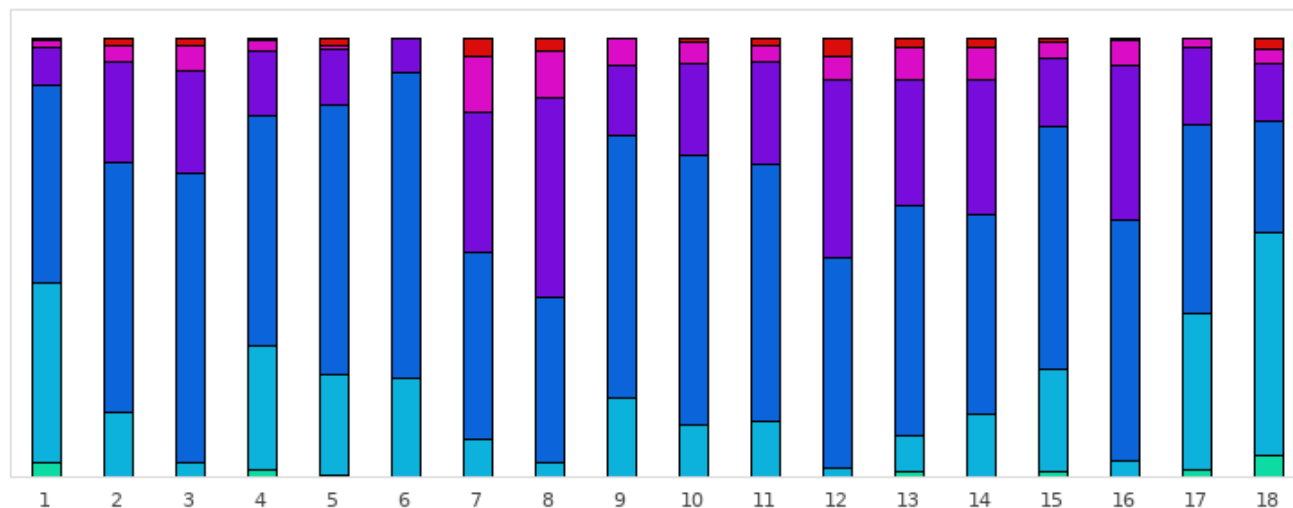

FOOTGOLF FRANCE
Association Française de FootGolf

GOLF DE SOUFFLENHEIM

2021 - ÉTAPE 7 bis : Golf de Soufflenheim - Soufflenheim - 18 trous

Répartition des scores

■ Tpl Boguey ou + ■ Dbl Boguey ■ Boguey ■ Par ■ Birdie ■ Eagle ■ Albatros ou -

Trous	1	2	3	4	5	6	7	8	9	10	11	12	13	14	15	16	17	18	Total
PAR de réf.	5	4	3	4	4	3	4	4	4	4	4	3	4	4	4	3	4	5	70
Albatros ou -	0	0	0	0	0	0	0	0	0	0	0	0	0	0	0	0	0	0	0
Eagle	6	0	0	3	1	0	0	0	0	0	0	0	2	0	2	0	3	9	26
	3.2 %	0 %	0 %	1.6 %	0.5 %	0 %	0 %	0 %	0 %	0 %	0 %	0 %	1.1 %	0 %	1.1 %	0 %	1.6 %	4.8 %	0.8 %
Birdie	77	28	6	53	43	42	16	6	34	22	24	4	16	27	44	7	67	96	612
	41 %	14.9 %	3.2 %	28.2 %	22.9 %	22.3 %	8.5 %	3.2 %	18.1 %	11.7 %	12.8 %	2.1 %	8.5 %	14.4 %	23.4 %	3.7 %	35.6 %	51.1 %	18.1 %
PAR	85	107	124	99	115	131	80	71	112	116	110	90	98	85	104	103	81	47	1758
	45.2 %	56.9 %	66 %	52.7 %	61.2 %	69.7 %	42.6 %	37.8 %	59.6 %	61.7 %	58.5 %	47.9 %	52.1 %	45.2 %	55.3 %	54.8 %	43.1 %	25 %	52 %
Boguey	16	43	44	27	24	15	60	85	30	39	44	76	54	58	29	66	33	25	768
	8.5 %	22.9 %	23.4 %	14.4 %	12.8 %	8 %	31.9 %	45.2 %	16 %	20.7 %	23.4 %	40.4 %	28.7 %	30.9 %	15.4 %	35.1 %	17.6 %	13.3 %	22.7 %
Dbl Boguey	3	7	11	5	2	0	24	20	12	9	7	10	14	14	7	11	4	6	166
	1.6 %	3.7 %	5.9 %	2.7 %	1.1 %	0 %	12.8 %	10.6 %	6.4 %	4.8 %	3.7 %	5.3 %	7.4 %	7.4 %	3.7 %	5.9 %	2.1 %	3.2 %	4.9 %
Tpl Boguey	1	3	3	1	3	0	8	6	0	2	3	8	4	4	2	1	0	5	54
	0.5 %	1.6 %	1.6 %	0.5 %	1.6 %	0 %	4.3 %	3.2 %	0 %	1.1 %	1.6 %	4.3 %	2.1 %	2.1 %	1.1 %	0.5 %	0 %	2.7 %	1.6 %
Min	3	3	2	2	2	2	3	3	3	3	3	2	2	3	2	2	2	3	2
Max	8	8	9	7	8	4	8	8	6	7	8	8	9	7	7	7	6	10	10
Moyenne	4.7	4.2	3.4	3.9	4	2.9	4.6	4.7	4.1	4.2	4.2	3.6	4.4	4.4	4	3.5	3.8	4.7	4.1