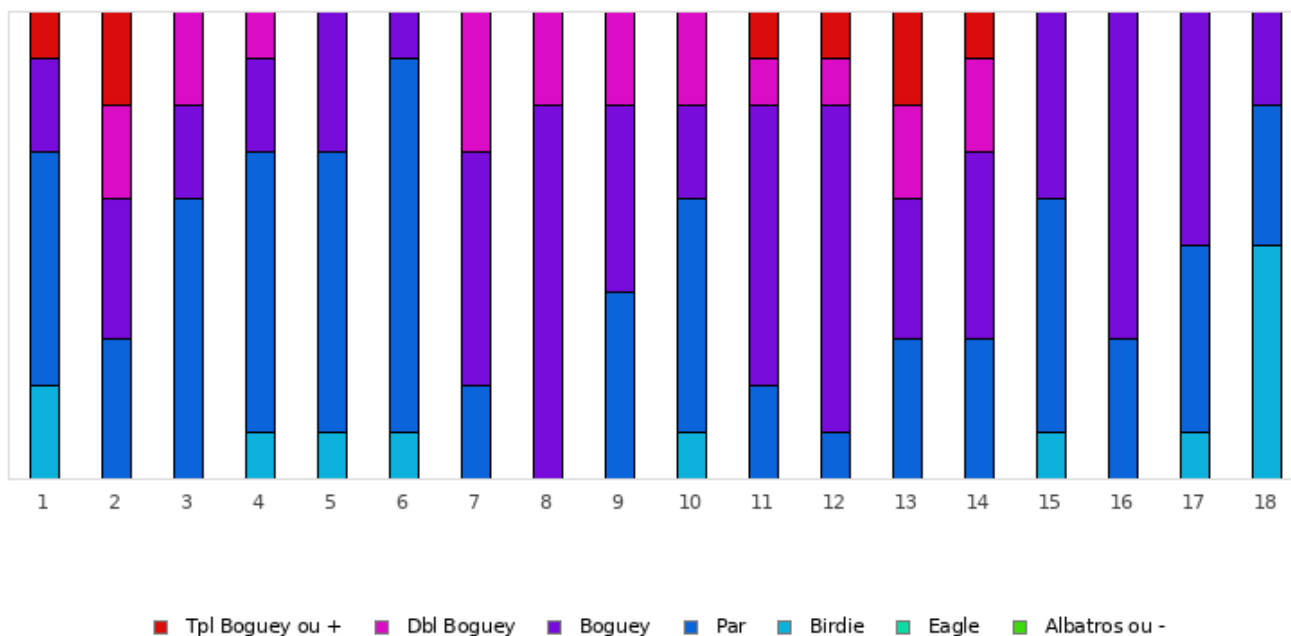

FOOTGOLF FRANCE
Association Française de FootGolf

GOLF DE SOUFFLENHEIM

2021 - ÉTAPE 7 bis : Golf de Soufflenheim TF - Soufflenheim - 18 trous

Répartition des scores

Trous	1	2	3	4	5	6	7	8	9	10	11	12	13	14	15	16	17	18	Total
PAR de réf.	5	4	3	4	4	3	4	4	4	4	4	3	4	4	4	3	4	5	70
Albatros ou -	0	0	0	0	0	0	0	0	0	0	0	0	0	0	0	0	0	0	0
Eagle	0	0	0	0	0	0	0	0	0	0	0	0	0	0	0	0	0	0	0
Birdie	2	0	0	1	1	1	0	0	0	1	0	0	0	0	1	0	1	5	13
PAR	50 %	30 %	60 %	60 %	60 %	80 %	20 %	0 %	40 %	50 %	20 %	10 %	30 %	30 %	50 %	30 %	40 %	30 %	38.3 %
Boguey	20 %	30 %	20 %	20 %	30 %	10 %	50 %	80 %	40 %	20 %	60 %	70 %	30 %	40 %	40 %	70 %	50 %	20 %	38.9 %
Dbl Boguey	0 %	20 %	20 %	10 %	0 %	0 %	30 %	20 %	20 %	20 %	10 %	10 %	20 %	20 %	0 %	0 %	0 %	0 %	11.1 %
Tpl Boguey	10 %	20 %	0 %	0 %	0 %	0 %	0 %	0 %	0 %	0 %	10 %	10 %	20 %	10 %	0 %	0 %	0 %	0 %	4.4 %
Min	4	4	3	3	3	2	4	5	4	3	4	3	4	4	3	3	3	4	2
Max	8	8	5	6	5	4	6	6	6	6	7	6	9	7	5	4	5	6	9
Moyenne	5.3	5.4	3.6	4.3	4.2	3	5.1	5.2	4.8	4.5	5.1	4.2	5.6	5.1	4.3	3.7	4.4	4.7	4.6
Vainqueur de l'étape	Mme SUSS Tiffany																	2021 - ÉTAPE 7 bis : Golf de Soufflenheim TF	5
Record du Parcours	M. BALESTRA Antonio																	2026 - E6 - SOUFFLENHEIM	-13