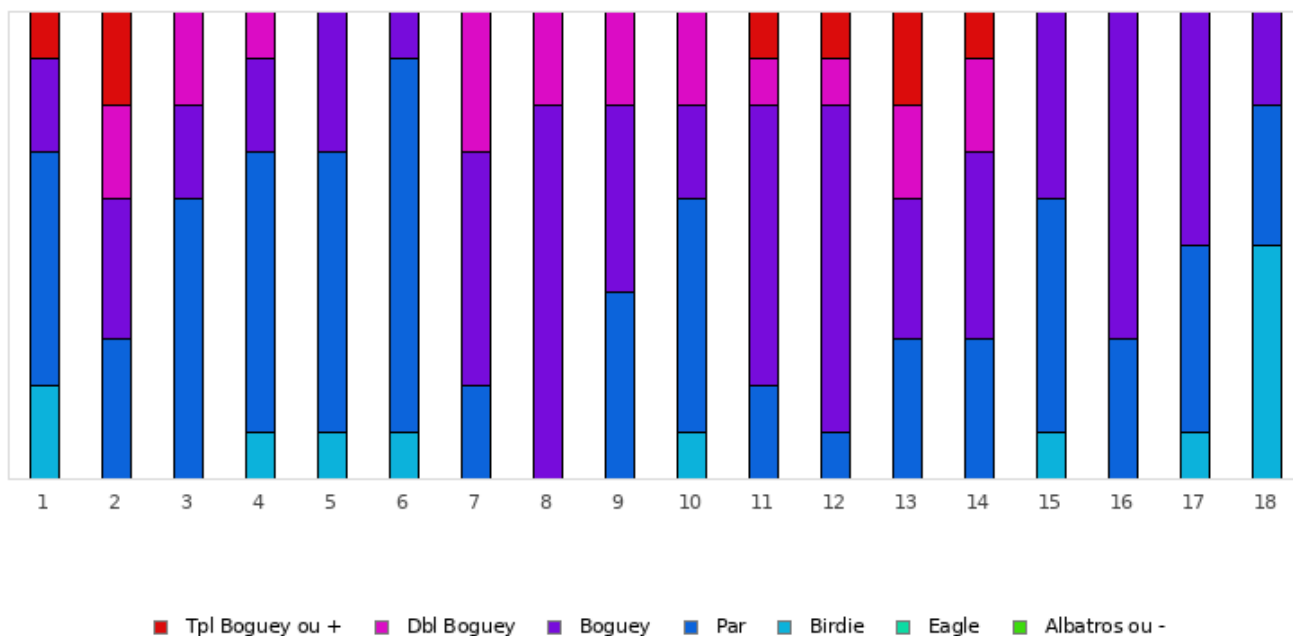

FOOTGOLF FRANCE
Association Française de FootGolf

GOLF DE SOUFFLENHEIM

2021 - ÉTAPE 7 bis : Golf de Soufflenheim TF - Soufflenheim - 18 trous

Répartition des scores

Trous	1	2	3	4	5	6	7	8	9	10	11	12	13	14	15	16	17	18	Total
PAR de réf.	5	4	3	4	4	3	4	4	4	4	4	3	4	4	4	3	4	5	70
Albatros ou -	0	0	0	0	0	0	0	0	0	0	0	0	0	0	0	0	0	0	0
Eagle	0	0	0	0	0	0	0	0	0	0	0	0	0	0	0	0	0	0	0
Birdie	2	0	0	1	1	1	0	0	0	1	0	0	0	0	1	0	1	5	13
PAR	50 %	30 %	60 %	60 %	60 %	80 %	20 %	0 %	40 %	50 %	20 %	10 %	30 %	30 %	50 %	30 %	40 %	30 %	38.3 %
Boguey	20 %	30 %	20 %	20 %	30 %	10 %	50 %	80 %	40 %	20 %	60 %	70 %	30 %	40 %	40 %	70 %	50 %	20 %	38.9 %
Dbl Boguey	0 %	20 %	20 %	10 %	0 %	0 %	30 %	20 %	20 %	20 %	10 %	10 %	20 %	20 %	0 %	0 %	0 %	0 %	11.1 %
Tpl Boguey	10 %	20 %	0 %	0 %	0 %	0 %	0 %	0 %	0 %	0 %	10 %	10 %	20 %	10 %	0 %	0 %	0 %	0 %	4.4 %
Min	4	4	3	3	3	2	4	5	4	3	4	3	4	4	3	3	3	4	2
Max	8	8	5	6	5	4	6	6	6	6	7	6	9	7	5	4	5	6	9
Moyenne	5.3	5.4	3.6	4.3	4.2	3	5.1	5.2	4.8	4.5	5.1	4.2	5.6	5.1	4.3	3.7	4.4	4.7	4.6
Vainqueur de l'étape	Mme SUSS Tiffany																	2021 - ÉTAPE 7 bis : Golf de Soufflenheim TF	5
Record du Parcours	M. LITTIERRE Anthony																	2025 - E7 : Soufflenheim	-11