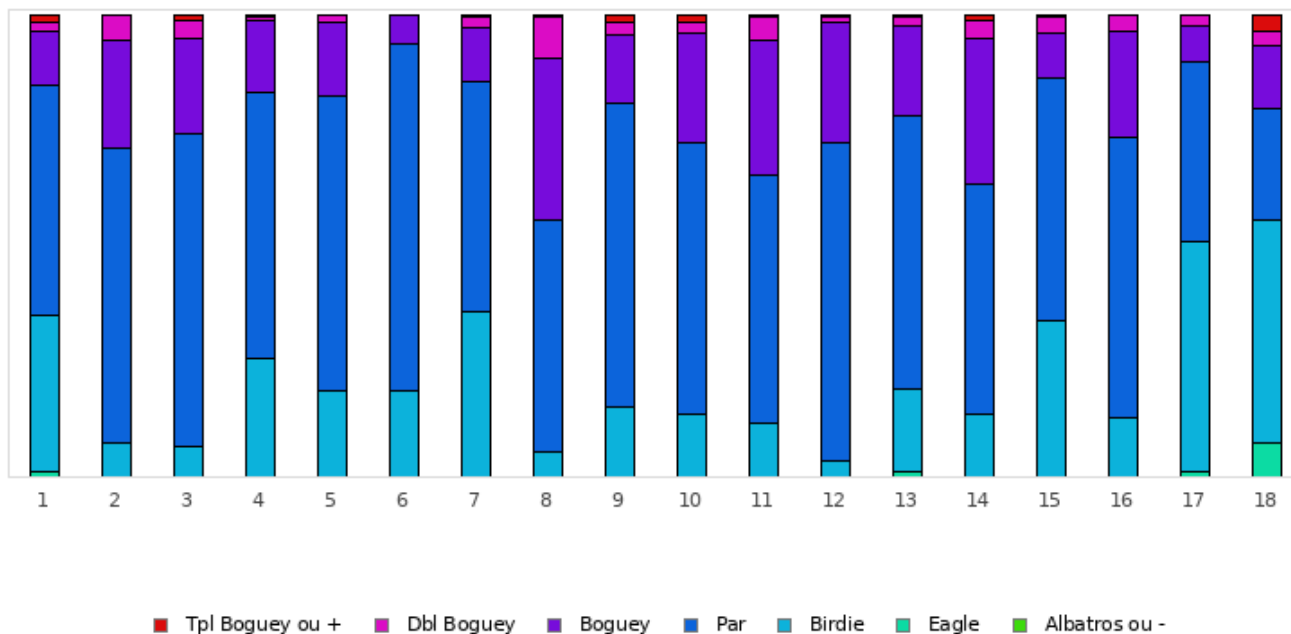

FOOTGOLF FRANCE
Association Française de FootGolf

GOLF DE SOUFFLENHEIM

2025 - E7 : Soufflenheim - Soufflenheim - 18 trous

Répartition des scores

Trous	1	2	3	4	5	6	7	8	9	10	11	12	13	14	15	16	17	18	Total
PAR de réf.	5	4	3	4	4	3	4	4	4	4	4	3	4	4	4	3	4	5	70
Albatros ou -	0	0	0	0	0	0	0	0	0	0	0	0	0	0	0	0	0	0	0
Eagle	2	0	0	0	0	0	0	0	0	0	0	0	2	0	0	0	2	13	19
	1.1 %	0 %	0 %	0 %	0 %	0 %	0 %	0 %	0 %	0 %	0 %	0 %	1.1 %	0 %	0 %	0 %	1.1 %	7.3 %	0.6 %
Birdie	60	13	12	46	33	33	64	10	27	24	21	6	32	24	60	23	89	86	663
	33.7 %	7.3 %	6.7 %	25.8 %	18.5 %	18.5 %	36 %	5.6 %	15.2 %	13.5 %	11.8 %	3.4 %	18 %	13.5 %	33.7 %	12.9 %	50 %	48.3 %	20.7 %
PAR	89	114	120	102	114	134	88	89	117	105	95	123	105	89	94	108	69	43	1798
	50 %	64 %	67.4 %	57.3 %	64 %	75.3 %	49.4 %	50 %	65.7 %	59 %	53.4 %	69.1 %	59 %	50 %	52.8 %	60.7 %	38.8 %	24.2 %	56.1 %
Boguey	21	41	37	28	28	11	21	62	26	42	52	46	35	56	17	41	14	24	602
	11.8 %	23 %	20.8 %	15.7 %	15.7 %	6.2 %	11.8 %	34.8 %	14.6 %	23.6 %	29.2 %	25.8 %	19.7 %	31.5 %	9.6 %	23 %	7.9 %	13.5 %	18.8 %
Dbl Boguey	3	10	7	1	3	0	4	16	5	4	9	2	3	7	6	6	4	6	96
	1.7 %	5.6 %	3.9 %	0.6 %	1.7 %	0 %	2.2 %	9 %	2.8 %	2.2 %	5.1 %	1.1 %	1.7 %	3.9 %	3.4 %	3.4 %	2.2 %	3.4 %	3 %
Tpl Boguey	3	0	2	1	0	0	1	1	3	3	1	1	1	2	1	0	0	6	26
	1.7 %	0 %	1.1 %	0.6 %	0 %	0 %	0.6 %	0.6 %	1.7 %	1.7 %	0.6 %	0.6 %	0.6 %	1.1 %	0.6 %	0 %	0 %	3.4 %	0.8 %
Min	3	3	2	3	3	2	3	3	3	3	3	2	2	3	3	2	2	3	2
Max	8	6	8	7	6	4	9	7	10	10	10	10	7	7	7	5	6	10	10
Moyenne	4.8	4.3	3.3	3.9	4	2.9	3.8	4.5	4.1	4.2	4.3	3.3	4	4.3	3.8	3.2	3.6	4.7	4

Vainqueur de l'étape	M. LITTIERRE Anthony	2025 - E7 : Soufflenheim	-11
Record du Parcours	M. BALESTRA Antonio	2026 - E6 - SOUFFLENHEIM	-13