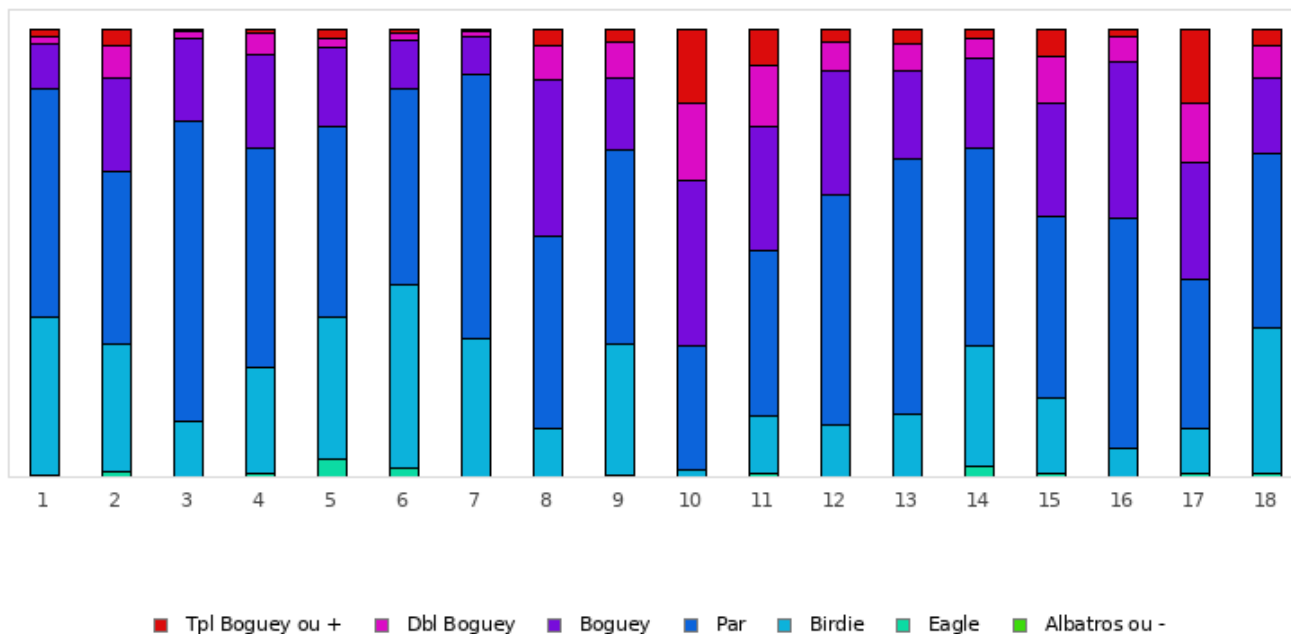

FOOTGOLF FRANCE
Association Française de FootGolf

EVAD'PARC MONTENOIS

Montenois - 18 trous

Répartition des scores

Trous	1	2	3	4	5	6	7	8	9	10	11	12	13	14	15	16	17	18	Total
PAR de réf.	4	4	3	5	4	4	3	5	4	4	4	4	3	4	5	4	4	3	71
Albatros ou -	0	0	0	0	0	0	0	0	0	0	0	0	0	0	0	0	0	0	0
Eagle	2	8	1	4	24	11	1	1	3	0	5	1	0	13	4	0	4	4	86
	0.3 %	1.4 %	0.2 %	0.7 %	4.2 %	1.9 %	0.2 %	0.2 %	0.5 %	0 %	0.9 %	0.2 %	0 %	2.3 %	0.7 %	0 %	0.7 %	0.7 %	0.8 %
Birdie	204	163	70	137	182	237	177	62	167	10	74	67	81	156	98	36	59	188	2168
	35.5 %	28.3 %	12.2 %	23.8 %	31.7 %	41.2 %	30.8 %	10.8 %	29 %	1.7 %	12.9 %	11.7 %	14.1 %	27.1 %	17 %	6.3 %	10.3 %	32.7 %	20.9 %
PAR	293	222	385	281	245	251	339	247	250	158	211	295	328	254	232	296	190	223	4700
	51 %	38.6 %	67 %	48.9 %	42.6 %	43.7 %	59 %	43 %	43.5 %	27.5 %	36.7 %	51.3 %	57 %	44.2 %	40.3 %	51.5 %	33 %	38.8 %	45.4 %
Boguey	57	120	108	120	100	61	48	201	93	213	160	159	112	114	145	202	150	97	2260
	9.9 %	20.9 %	18.8 %	20.9 %	17.4 %	10.6 %	8.3 %	35 %	16.2 %	37 %	27.8 %	27.7 %	19.5 %	19.8 %	25.2 %	35.1 %	26.1 %	16.9 %	21.8 %
Dbl Boguey	9	40	8	27	11	10	7	42	45	98	78	36	36	26	60	32	77	42	684
	1.6 %	7 %	1.4 %	4.7 %	1.9 %	1.7 %	1.2 %	7.3 %	7.8 %	17 %	13.6 %	6.3 %	6.3 %	4.5 %	10.4 %	5.6 %	13.4 %	7.3 %	6.6 %
Tpl Boguey	10	22	3	6	13	5	3	22	17	96	47	17	18	12	36	9	95	21	452
	1.7 %	3.8 %	0.5 %	1 %	2.3 %	0.9 %	0.5 %	3.8 %	3 %	16.7 %	8.2 %	3 %	3.1 %	2.1 %	6.3 %	1.6 %	16.5 %	3.7 %	4.4 %
Min	2	2	1	3	2	2	1	3	2	3	2	2	2	2	3	3	2	1	1
Max	10	10	10	10	10	10	10	10	10	10	10	10	10	10	10	10	10	10	10
Moyenne	3.8	4.2	3.1	5.1	3.9	3.7	2.8	5.5	4.1	5.3	4.7	4.4	3.3	4.1	5.5	4.5	5.1	3.1	4.2

Record du Parcours

M. BELTRAN Jonathan

2026 - E3 - Montenois

-10