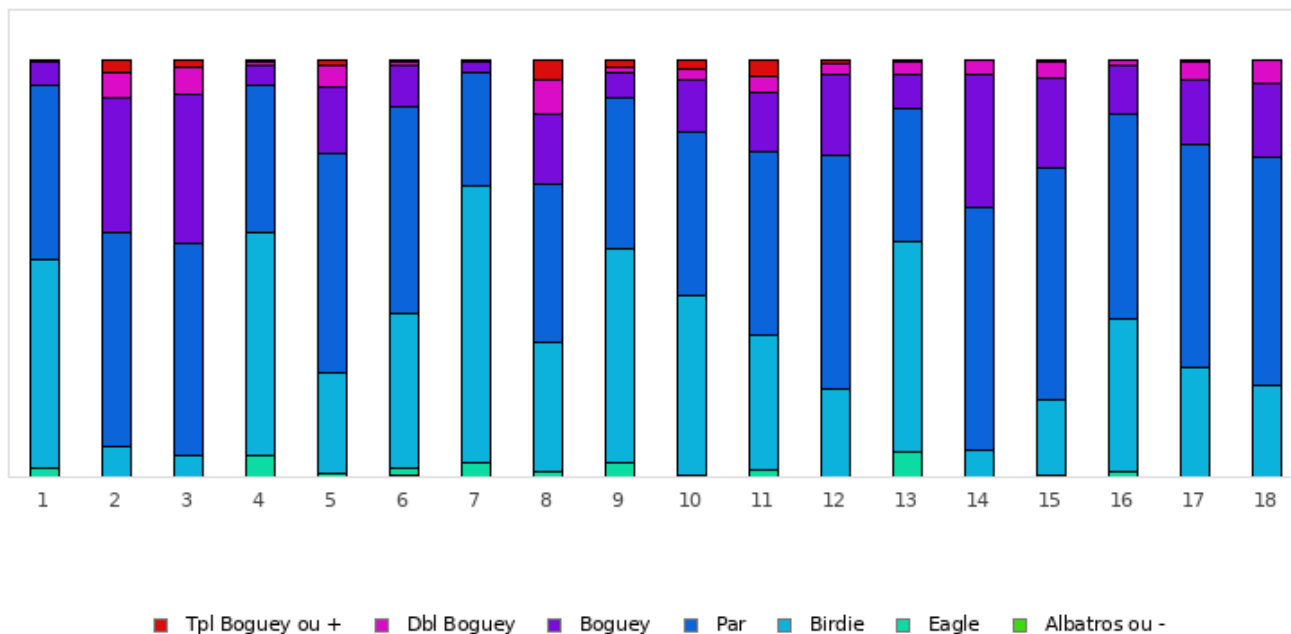

FOOTGOLF FRANCE
Association Française de FootGolf

GOLF DE VICHY FORET DE MONTPENSIER

Golf de Vichy Foret de Montpensier

Répartition des scores

Trous	1	2	3	4	5	6	7	8	9	10	11	12	13	14	15	16	17	18	Total
PAR de réf.	4	4	3	4	4	5	4	3	4	5	4	3	5	3	3	4	4	4	70
Albatros ou -	0	0	0	0	0	1	0	0	0	0	0	0	0	0	0	0	0	0	1
Eagle	6	0	0	14	2	5	9	3	9	1	5	0	16	0	1	3	0	0	74
	2.2 %	0 %	0 %	5.2 %	0.7 %	1.9 %	3.4 %	1.1 %	3.4 %	0.4 %	1.9 %	0 %	6 %	0 %	0.4 %	1.1 %	0 %	0 %	1.5 %
Birdie	134	20	14	143	65	99	178	83	138	115	86	57	135	17	49	98	70	59	1560
	50 %	7.5 %	5.2 %	53.4 %	24.3 %	36.9 %	66.4 %	31 %	51.5 %	42.9 %	32.1 %	21.3 %	50.4 %	6.3 %	18.3 %	36.6 %	26.1 %	22 %	32.3 %
PAR	111	137	136	95	141	133	73	102	97	106	118	149	85	156	148	132	143	146	2208
	41.4 %	51.1 %	50.7 %	35.4 %	52.6 %	49.6 %	27.2 %	38.1 %	36.2 %	39.6 %	44 %	55.6 %	31.7 %	58.2 %	55.2 %	49.3 %	53.4 %	54.5 %	45.8 %
Boguey	15	86	96	12	42	26	7	45	16	33	38	53	22	85	58	31	42	48	755
	5.6 %	32.1 %	35.8 %	4.5 %	15.7 %	9.7 %	2.6 %	16.8 %	6 %	12.3 %	14.2 %	19.8 %	8.2 %	31.7 %	21.6 %	11.6 %	15.7 %	17.9 %	15.7 %
Dbl Boguey	1	17	17	3	14	3	1	22	3	7	10	6	9	10	10	4	12	15	164
	0.4 %	6.3 %	6.3 %	1.1 %	5.2 %	1.1 %	0.4 %	8.2 %	1.1 %	2.6 %	3.7 %	2.2 %	3.4 %	3.7 %	3.7 %	1.5 %	4.5 %	5.6 %	3.4 %
Tpl Boguey	1	8	5	1	4	1	0	13	5	6	11	3	1	0	2	0	1	0	62
	0.4 %	3 %	1.9 %	0.4 %	1.5 %	0.4 %	0 %	4.9 %	1.9 %	2.2 %	4.1 %	1.1 %	0.4 %	0 %	0.7 %	0 %	0.4 %	0 %	1.3 %
Min	2	3	2	2	2	2	2	1	2	3	2	2	3	2	1	2	3	3	1
Max	10	10	10	10	10	10	6	10	7	8	10	6	9	5	6	6	7	6	10
Moyenne	3.5	4.5	3.5	3.5	4.1	4.7	3.3	3.2	3.6	4.8	4	3.1	4.5	3.3	3.1	3.8	4	4.1	3.8

Record du Parcours

M. FELIX Thomas

2022 - ÉTAPE 22 : Vichy

-14