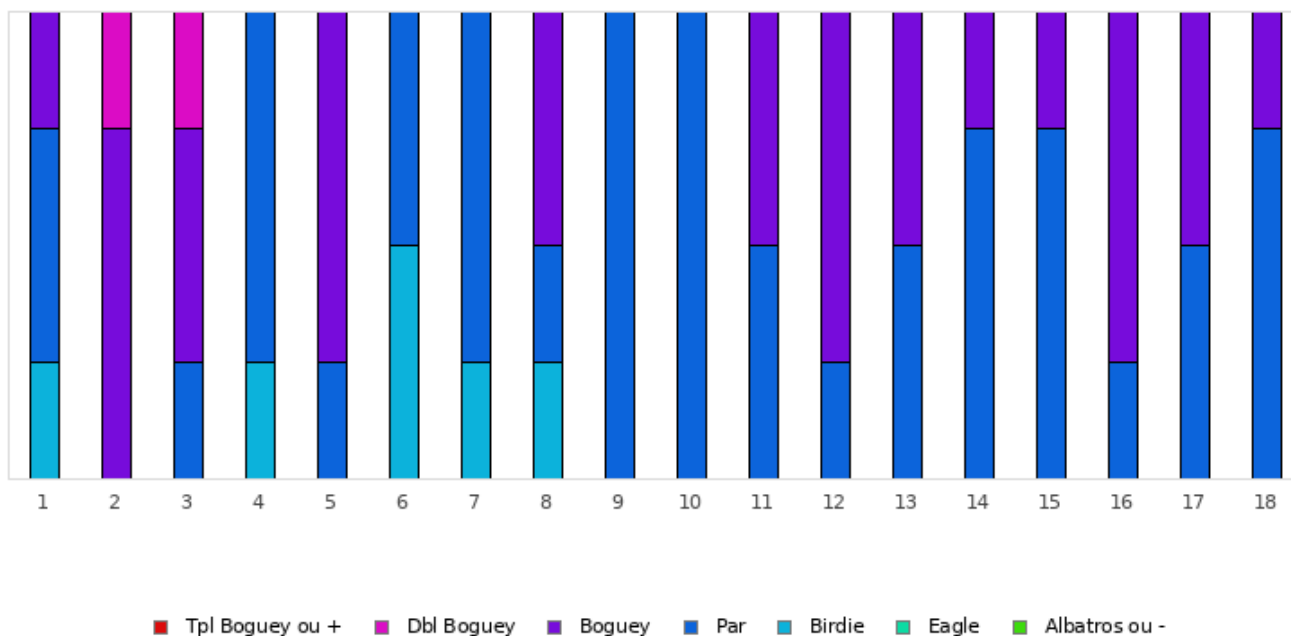

FOOTGOLF FRANCE
Association Française de FootGolf

GOLF DE VICHY FORET DE MONTPENSIER

2022 - Etape 22 TF : Vichy - Golf de Vichy Foret de Montpensier

Répartition des scores

Trous	1	2	3	4	5	6	7	8	9	10	11	12	13	14	15	16	17	18	Total
PAR de réf.	4	4	3	4	4	5	4	3	4	5	4	3	5	3	3	4	4	4	70
Albatros ou -	0	0	0	0	0	0	0	0	0	0	0	0	0	0	0	0	0	0	0
Eagle	0	0	0	0	0	0	0	0	0	0	0	0	0	0	0	0	0	0	0
Birdie	1	0	0	1	0	2	1	1	0	0	0	0	0	0	0	0	0	0	6
PAR	25 %	0 %	0 %	25 %	0 %	50 %	25 %	25 %	0 %	0 %	0 %	0 %	0 %	0 %	0 %	0 %	0 %	0 %	8.3 %
Boguey	2	0	1	3	1	2	3	1	4	4	2	1	2	3	3	1	2	3	38
Boguey	50 %	0 %	25 %	75 %	25 %	50 %	75 %	25 %	100 %	100 %	50 %	25 %	50 %	75 %	75 %	25 %	50 %	75 %	52.8 %
Dbl Boguey	1	3	2	0	3	0	0	2	0	0	2	3	2	1	1	3	2	1	26
Dbl Boguey	25 %	75 %	50 %	0 %	75 %	0 %	0 %	50 %	0 %	0 %	50 %	75 %	50 %	25 %	25 %	75 %	50 %	25 %	36.1 %
Tpl Boguey	0	0	0	0	0	0	0	0	0	0	0	0	0	0	0	0	0	0	0
Tpl Boguey	0 %	0 %	0 %	0 %	0 %	0 %	0 %	0 %	0 %	0 %	0 %	0 %	0 %	0 %	0 %	0 %	0 %	0 %	0 %
Min	3	5	3	3	4	4	3	2	4	5	4	3	5	3	3	4	4	4	2
Max	5	6	5	4	5	5	4	4	4	5	5	4	6	4	4	5	5	5	6
Moyenne	4	5.3	4	3.8	4.8	4.5	3.8	3.3	4	5	4.5	3.8	5.5	3.3	3.3	4.8	4.5	4.3	4.2
Vainqueur de l'étape	Mme HAMELIN Estelle																	2022 - Etape 22 TF : Vichy	5
Record du Parcours	M. FELIX Thomas																	2022 - ÉTAPE 22 : Vichy	-14