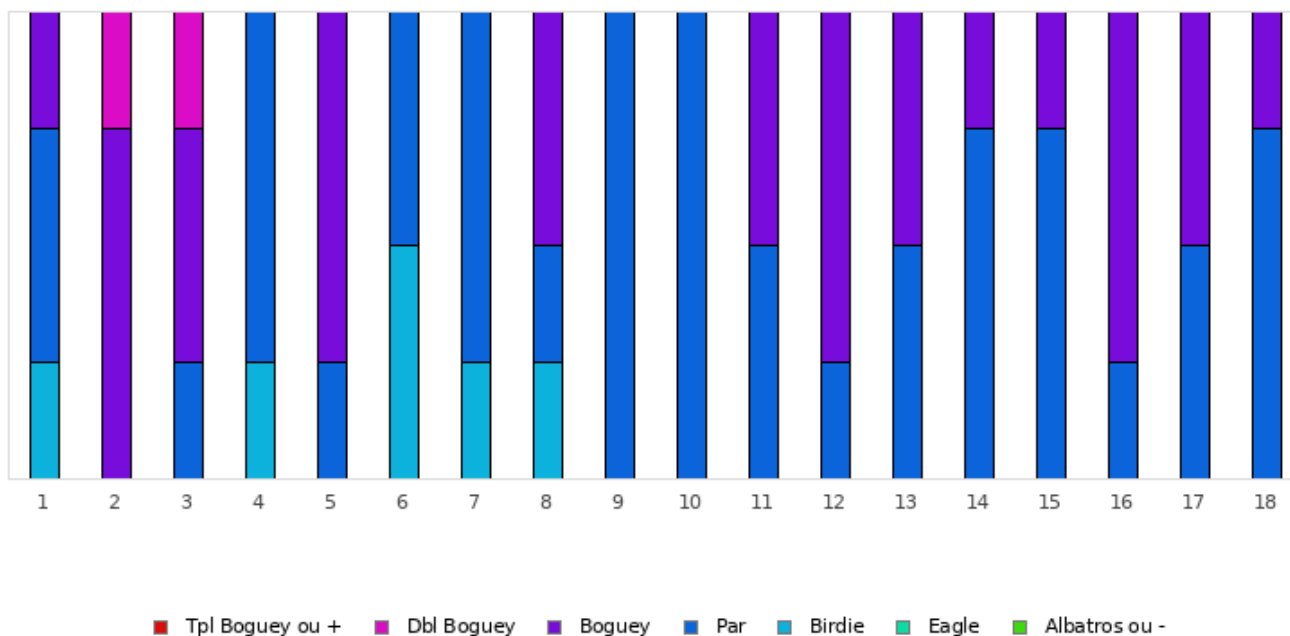

# GOLF DE VICHY FORET DE MONTPENSIER

2022 - Etape 22 TF : Vichy - Golf de Vichy Foret de Montpensier

Répartition des scores

Trous	1	2	3	4	5	6	7	8	9	10	11	12	13	14	15	16	17	18	Total
PAR de réf.	4	4	3	4	4	5	4	3	4	5	4	3	5	3	3	4	4	4	70
Albatros ou -	0	0	0	0	0	0	0	0	0	0	0	0	0	0	0	0	0	0	0
Eagle	0	0	0	0	0	0	0	0	0	0	0	0	0	0	0	0	0	0	0
Birdie	1	0	0	1	0	2	1	1	0	0	0	0	0	0	0	0	0	0	6
PAR	25 %	0 %	0 %	25 %	0 %	50 %	25 %	25 %	0 %	0 %	0 %	0 %	0 %	0 %	0 %	0 %	0 %	0 %	8.3 %
PAR	2	0	1	3	1	2	3	1	4	4	2	1	2	3	3	1	2	3	38
Boguey	50 %	0 %	25 %	75 %	25 %	50 %	75 %	25 %	100 %	100 %	50 %	25 %	50 %	75 %	75 %	25 %	50 %	75 %	52.8 %
Boguey	1	3	2	0	3	0	0	2	0	0	2	3	2	1	1	3	2	1	26
Dbl Boguey	25 %	75 %	50 %	0 %	75 %	0 %	0 %	50 %	0 %	0 %	50 %	75 %	50 %	25 %	25 %	75 %	50 %	25 %	36.1 %
Dbl Boguey	0	1	1	0	0	0	0	0	0	0	0	0	0	0	0	0	0	0	2
Tpl Boguey	0 %	25 %	25 %	0 %	0 %	0 %	0 %	0 %	0 %	0 %	0 %	0 %	0 %	0 %	0 %	0 %	0 %	0 %	2.8 %
Tpl Boguey	0	0	0	0	0	0	0	0	0	0	0	0	0	0	0	0	0	0	0
Min	0 %	0 %	0 %	0 %	0 %	0 %	0 %	0 %	0 %	0 %	0 %	0 %	0 %	0 %	0 %	0 %	0 %	0 %	0 %
Min	3	5	3	3	4	4	3	2	4	5	4	3	5	3	3	4	4	4	2
Max	5	6	5	4	5	5	4	4	4	5	5	4	6	4	4	5	5	5	6
Moyenne	4	5.3	4	3.8	4.8	4.5	3.8	3.3	4	5	4.5	3.8	5.5	3.3	3.3	4.8	4.5	4.3	4.2
Vainqueur de l'étape	Mme HAMELIN Estelle							2022 - Etape 22 TF : Vichy							5				
Record du Parcours	M. BARBOSA Cédric							2026 - E3 - Vichy							-14				