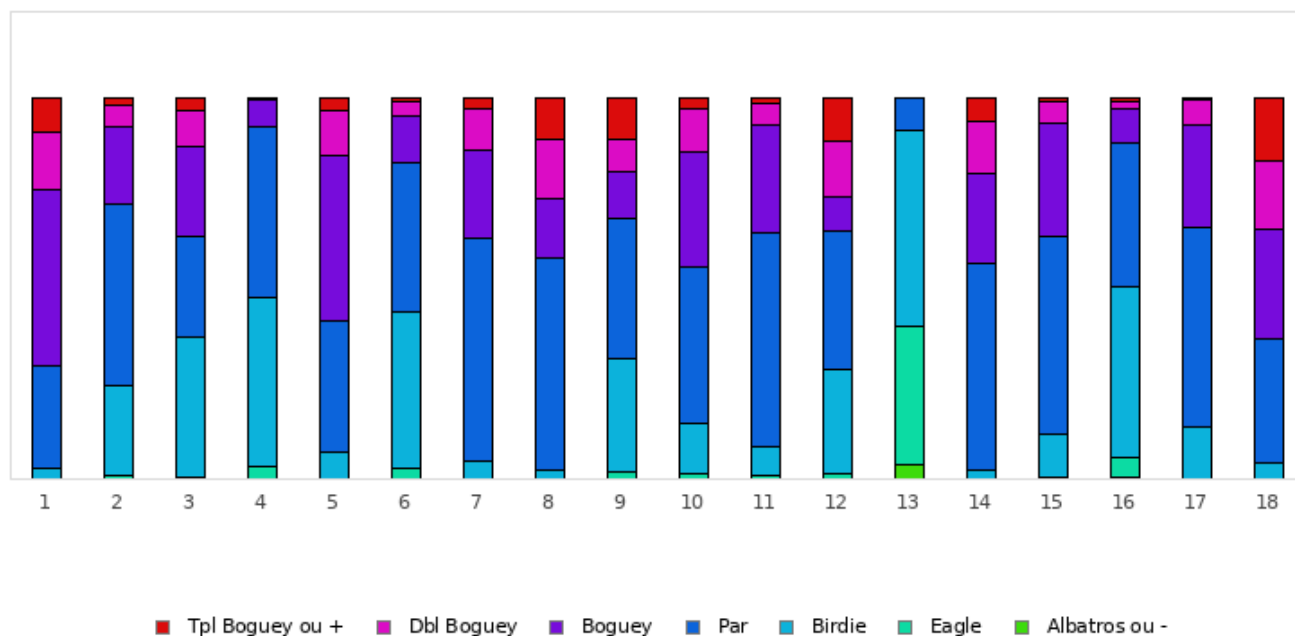

FOOTGOLF FRANCE
Association Française de FootGolf

GOLF DE MENNEVILLE

Menneville - 9 trous

Répartition des scores

Trous	1	2	3	4	5	6	7	8	9	10	11	12	13	14	15	16	17	18	Total
PAR de réf.	4	3	4	4	4	5	3	3	4	4	3	3	5	3	4	5	4	3	68
Albatros ou -	0	0	0	0	0	0	0	0	0	0	0	0	8	0	0	1	0	0	9
Eagle	0	2	1	7	0	6	0	0	4	3	2	3	74	0	1	11	0	0	114
Birdie	6	48	75	90	14	83	10	5	60	27	15	56	105	5	23	91	28	9	750
PAR	27%	47.5%	26.5%	44.6%	34.8%	39.2%	58.3%	55.4%	36.8%	40.7%	56.4%	36.3%	8.3%	53.9%	52%	37.7%	52.5%	32.4%	41.1%
Boguey	94	41	48	15	88	25	47	32	25	62	57	18	0	48	60	18	54	59	791
Dbl Boguey	31	12	19	1	24	8	22	32	18	23	12	30	0	28	12	4	14	36	326
Tpl Boguey	18	4	7	0	7	2	6	22	22	6	3	23	0	13	2	2	1	34	172
Min	3	1	2	2	3	3	2	2	2	2	1	1	2	2	2	2	3	2	1
Max	8	6	7	6	8	9	8	7	10	11	7	9	5	10	7	8	7	8	11
Moyenne	5	3.1	4.1	3.6	4.7	4.8	3.5	3.8	4.3	4.5	3.4	3.5	3.6	3.7	4.3	4.6	4.3	4.2	4.1

Record du Parcours

M. BELLANGER Alexis

2021 - ÉTAPE 1 : Menneville

-12

FOOTGOLF FRANCE
Association Française de FootGolf

GOLF DE MENNEVILLE

Menneville - 18 trous

Répartition des scores