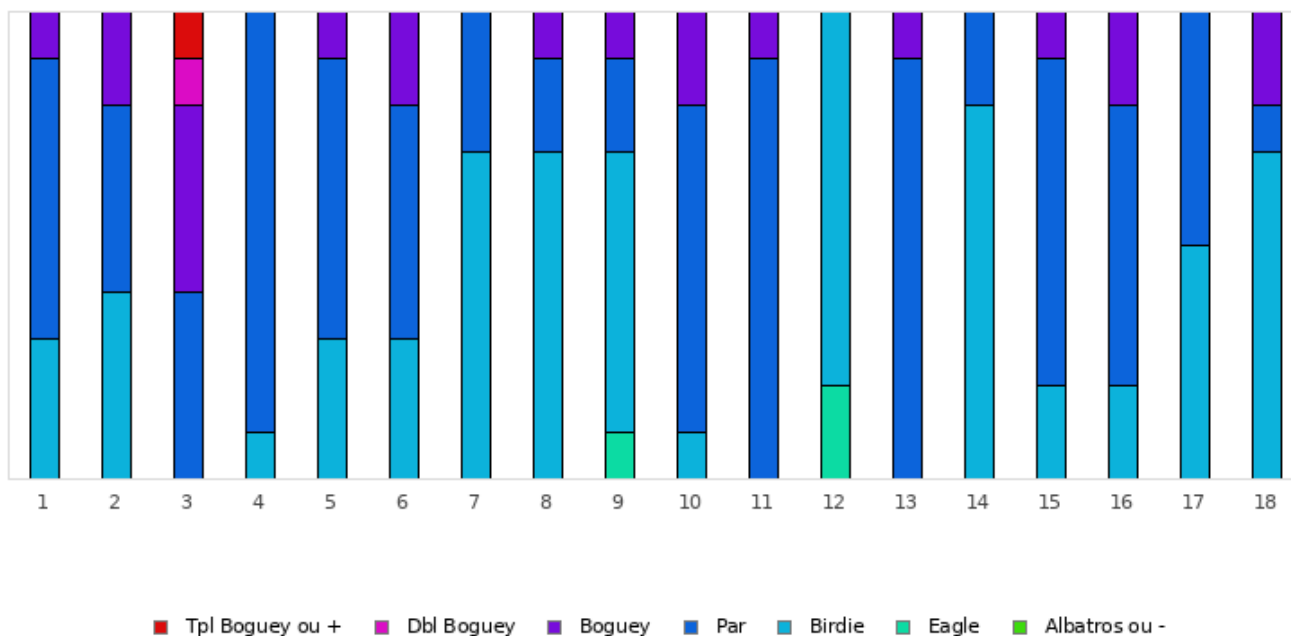

# GOLF D'AMNEVILLE

2022 - ETAPE 13 : GOLF D'AMNEVILLE - Amneville 18 trous

Répartition des scores

Trous	1	2	3	4	5	6	7	8	9	10	11	12	13	14	15	16	17	18	Total
PAR de réf.	5	4	4	3	3	3	3	5	4	5	4	5	3	5	4	4	4	4	72
Albatros ou -	0	0	0	0	0	0	0	0	0	0	0	0	0	0	0	0	0	0	0
Eagle	0	0	0	0	0	0	0	0	1	0	0	2	0	0	0	0	0	0	3
Birdie	3	4	0	1	3	3	7	7	6	1	0	8	0	8	2	2	5	7	67
PAR	60 %	40 %	0 %	10 %	30 %	30 %	70 %	70 %	60 %	10 %	0 %	80 %	0 %	80 %	20 %	20 %	50 %	70 %	37.2 %
Boguey	1	2	4	0	1	2	0	1	1	2	1	0	1	0	1	2	0	2	21
Dbl Boguey	0	0	1	0	0	0	0	0	0	0	0	0	0	0	0	0	0	0	1
Tpl Boguey	0	0	1	0	0	0	0	0	0	0	0	0	0	0	0	0	0	0	1
Min	4	3	4	2	2	2	2	4	2	4	4	3	3	4	3	3	3	3	2
Max	6	5	7	3	4	4	3	6	5	6	5	4	4	5	5	5	4	5	7
Moyenne	4.8	3.8	4.9	2.9	2.8	2.9	2.3	4.4	3.3	5.1	4.1	3.8	3.1	4.2	3.9	4	3.5	3.5	3.7
Vainqueur de l'étape	Mme SUSS Tiffany										2022 - ETAPE 13 : GOLF D'AMNEVILLE							-13	
Record du Parcours	M. PUSSINI Nicolas										2023 - Etape 13 - Amnéville							-17	