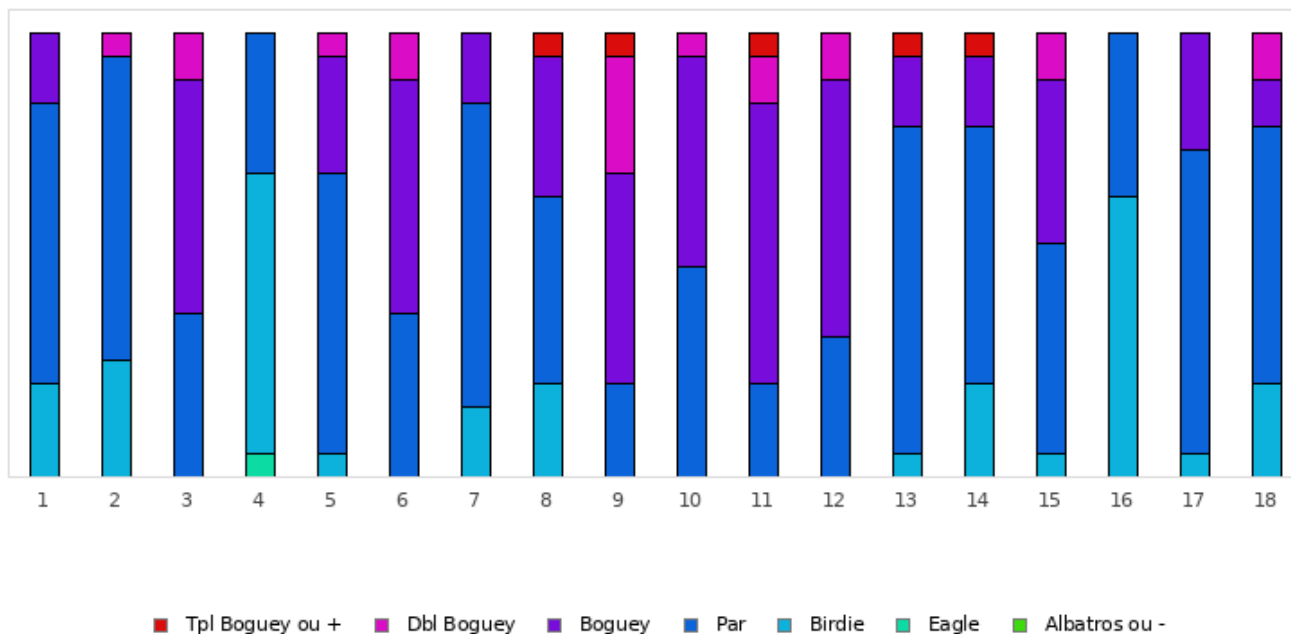

FOOTGOLF FRANCE
Association Française de FootGolf

GOLF DE LÉSIGNY-RÉVEILLON

2022 - ÉTAPE 1 : Lésigny - Golf de Lésigny

Répartition des scores

Trous	1	2	3	4	5	6	7	8	9	10	11	12	13	14	15	16	17	18	Total
PAR de réf.	5	3	4	5	3	3	4	3	4	4	4	4	4	4	4	5	4	3	70
Albatros ou -	0	0	0	0	0	0	0	0	0	0	0	0	0	0	0	0	0	0	0
Eagle	0	0	0	1	0	0	0	0	0	0	0	0	0	0	0	0	0	0	1
Birdie	4	5	0	12	1	0	3	4	0	0	0	0	1	4	1	12	1	4	52
PAR	12	13	7	6	12	7	13	8	4	9	4	6	14	11	9	7	13	11	166
Boguey	3	0	10	0	5	10	3	6	9	9	12	11	3	3	7	0	5	2	98
Dbl Boguey	0	1	2	0	1	2	0	0	5	1	2	2	0	0	2	0	0	2	20
Tpl Boguey	0	0	0	0	0	0	0	1	1	0	1	0	1	1	0	0	0	0	5
Min	4	2	4	3	2	3	3	2	4	4	4	4	3	3	3	4	3	2	2
Max	6	5	6	5	5	5	5	6	8	6	10	6	7	7	6	5	5	5	10
Moyenne	4.9	2.8	4.7	4.3	3.3	3.7	4	3.3	5.2	4.6	5.2	4.8	4.3	4.1	4.5	4.4	4.2	3.1	4.2

Vainqueur de l'étape	M. WARSEMANN Florian	2022 - ÉTAPE 1 : Lésigny	0
Record du Parcours	M. PLACE Kevin	2023 - Etape 15 - Lésigny	-12