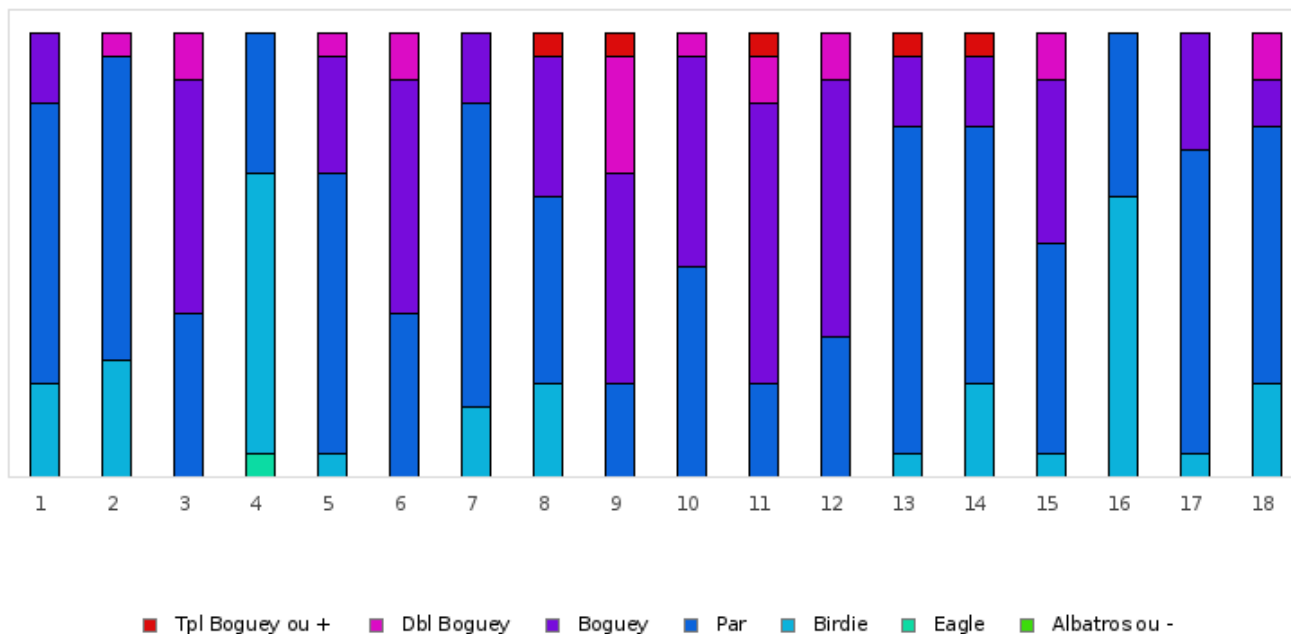

FOOTGOLF FRANCE
Association Française de FootGolf

GOLF DE LÉSIGNY-RÉVEILLON

2022 - ÉTAPE 1 : Lésigny - Golf de Lésigny

Répartition des scores

Trous	1	2	3	4	5	6	7	8	9	10	11	12	13	14	15	16	17	18	Total
PAR de réf.	5	3	4	5	3	3	4	3	4	4	4	4	4	4	4	5	4	3	70
Albatros ou -	0	0	0	0	0	0	0	0	0	0	0	0	0	0	0	0	0	0	0
Eagle	0	0	0	1	0	0	0	0	0	0	0	0	0	0	0	0	0	0	1
Birdie	4	5	0	12	1	0	3	4	0	0	0	0	1	4	1	12	1	4	52
PAR	12	13	7	6	12	7	13	8	4	9	4	6	14	11	9	7	13	11	166
Boguey	3	0	10	0	5	10	3	6	9	9	12	11	3	3	7	0	5	2	98
Dbl Boguey	0	1	2	0	1	2	0	0	5	1	2	2	0	0	2	0	0	2	20
Tpl Boguey	0	0	0	0	0	0	0	1	1	0	1	0	1	1	0	0	0	0	5
Min	4	2	4	3	2	3	3	2	4	4	4	4	3	3	3	4	3	2	2
Max	6	5	6	5	5	5	5	6	8	6	10	6	7	7	6	5	5	5	10
Moyenne	4.9	2.8	4.7	4.3	3.3	3.7	4	3.3	5.2	4.6	5.2	4.8	4.3	4.1	4.5	4.4	4.2	3.1	4.2

Vainqueur de l'étape	M. WARSEMANN Florian	2022 - ÉTAPE 1 : Lésigny	0
Record du Parcours	M. PLACE Kevin	2023 - Etape 15 - Lésigny	-12