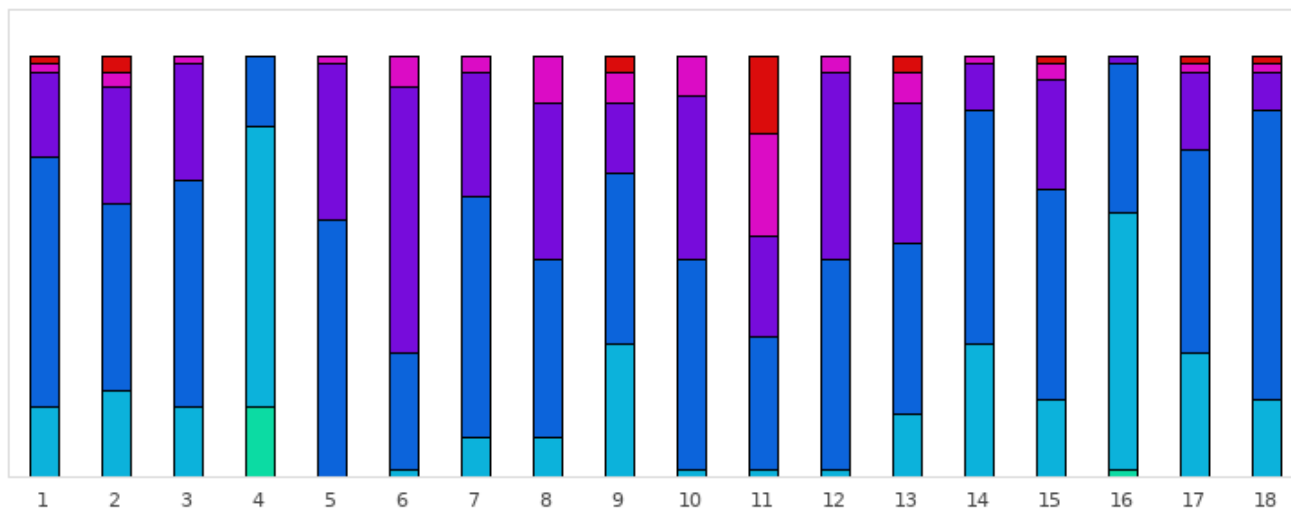

FOOTGOLF FRANCE
Association Française de FootGolf

GOLF DE LÉSIGNY-RÉVEILLON

2026 - E1 - Lésigny - Golf de Lésigny

Répartition des scores

■ Tpl Boguey ou + ■ Dbl Boguey ■ Boguey ■ Par ■ Birdie ■ Eagle ■ Albatros ou -

Trous	1	2	3	4	5	6	7	8	9	10	11	12	13	14	15	16	17	18	Total
PAR de réf.	5	3	4	5	3	3	4	3	4	4	4	4	4	4	4	5	4	3	70
Albatros ou -	0	0	0	0	0	0	0	0	0	0	0	0	0	0	0	0	0	0	0
Eagle	0	0	0	9	0	0	0	0	0	0	0	0	0	0	0	1	0	0	10
Birdie	9	11	9	36	0	1	5	5	17	1	1	1	8	17	10	33	16	10	190
PAR	32	24	29	9	33	15	31	23	22	27	17	27	22	30	27	19	26	37	450
Boguey	11	15	15	0	20	34	16	20	9	21	13	24	18	6	14	1	10	5	252
Dbl Boguey	1	2	1	0	1	4	2	6	4	5	13	2	4	1	2	0	1	1	50
Tpl Boguey	1	2	0	0	0	0	0	0	2	0	10	0	2	0	1	0	1	1	20
Min	4	2	3	3	3	2	3	2	3	3	3	3	3	3	3	3	3	2	2
Max	8	6	6	5	5	5	6	5	7	6	10	6	8	6	7	6	7	6	10
Moyenne	5.1	3.3	4.1	4	3.4	3.8	4.3	3.5	4.1	4.6	5.4	4.5	4.5	3.8	4.2	4.4	4	3	4.1