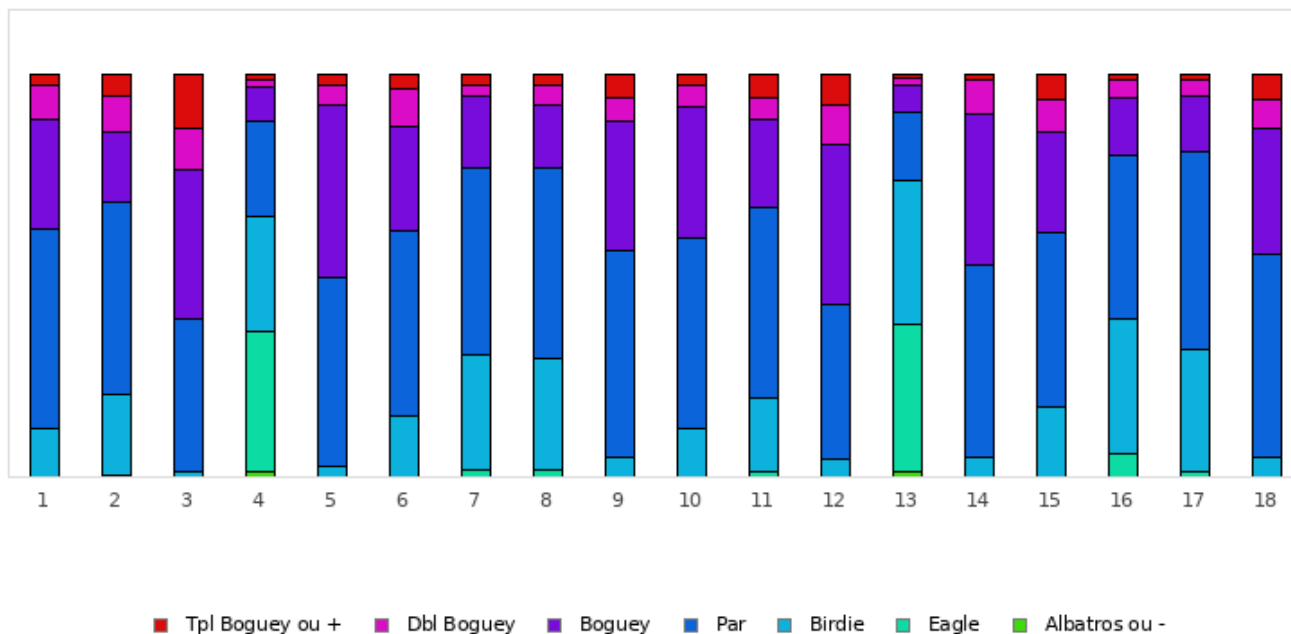

FOOTGOLF FRANCE
Association Française de FootGolf

GOLF BLUEGREEN SAVENAY

2x9 Trous

Répartition des scores

Trous	1	2	3	4	5	6	7	8	9	10	11	12	13	14	15	16	17	18	Total
PAR de réf.	3	4	3	5	3	4	5	4	3	3	4	3	5	3	4	5	4	3	68
Albatros ou -	0	0	0	3	0	0	0	0	0	0	0	0	4	0	0	0	0	0	7
Eagle	0	1	0	90	0	0	5	5	0	0	4	0	94	0	0	15	4	0	218
Birdie	31	52	4	74	7	39	74	71	13	31	47	12	92	13	45	86	78	13	782
PAR	128	124	97	62	121	119	120	122	132	123	122	99	44	123	112	106	127	130	2011
Boguey	71	45	96	21	111	67	46	41	83	84	57	102	17	97	64	36	36	81	1155
Dbl Boguey	22	23	27	5	12	24	7	12	16	14	13	26	5	22	21	12	10	18	289
Tpl Boguey	7	14	35	4	8	10	7	8	15	7	16	20	3	4	17	4	4	17	200
Min	2	2	2	2	2	3	3	2	2	2	2	2	2	2	3	3	2	2	2
Max	13	14	14	15	13	14	15	14	13	13	14	13	15	13	14	15	14	13	15
Moyenne	3.4	4.4	4.2	4.2	3.6	4.5	5	4.1	3.6	3.4	4.4	4	4.1	3.6	4.5	4.9	4	3.7	4.1

Record du Parcours

M. CREVON Frederic

2023 - E3 : Savenay

-9

FOOTGOLF FRANCE
Association Française de FootGolf

GOLF BLUEGREEN SAVENAY

18 Trous

Répartition des scores