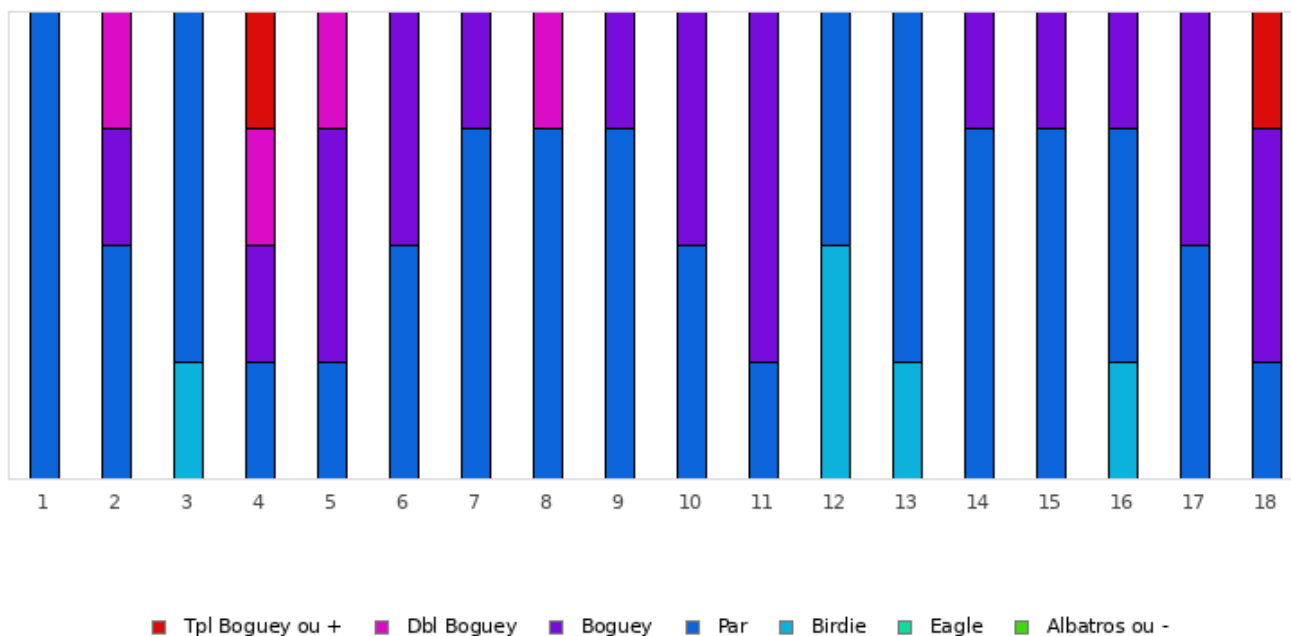

FOOTGOLF FRANCE
Association Française de FootGolf

GOLF BLUEGREEN BORDEAUX-LAC

2024 - E23 : Bordeaux Lac - Parcours 1

Répartition des scores

Trous	1	2	3	4	5	6	7	8	9	10	11	12	13	14	15	16	17	18	Total
PAR de réf.	4	3	5	4	5	4	4	4	5	4	3	5	4	3	5	4	3	4	73
Albatros ou -	0	0	0	0	0	0	0	0	0	0	0	0	0	0	0	0	0	0	0
Eagle	0	0	0	0	0	0	0	0	0	0	0	0	0	0	0	0	0	0	0
Birdie	0	0	1	0	0	0	0	0	0	0	0	2	1	0	0	1	0	0	5
PAR	4	2	3	1	1	2	3	3	3	2	1	2	3	3	3	2	2	1	41
Boguey	0	1	0	1	2	2	1	0	1	2	3	0	0	1	1	1	2	2	20
Dbl Boguey	0	1	0	1	1	0	0	1	0	0	0	0	0	0	0	0	0	0	4
Tpl Boguey	0	0	0	1	0	0	0	0	0	0	0	0	0	0	0	0	0	1	2
Min	4	3	4	4	5	4	4	4	5	4	3	4	3	3	5	3	3	4	3
Max	4	5	5	7	7	5	5	6	6	5	4	5	4	4	6	5	4	7	7
Moyenne	4	3.8	4.8	5.5	6	4.5	4.3	4.5	5.3	4.5	3.8	4.5	3.8	3.3	5.3	4	3.5	5.3	4.5
Vainqueur de l'étape	M. MONCOMBLE Sébastien																	2024 - E23 : Bordeaux Lac	4
Record du Parcours	M. LIONET David																	2024 - FINALE : Bordeaux-Lac (SOFT FINALE)	-7