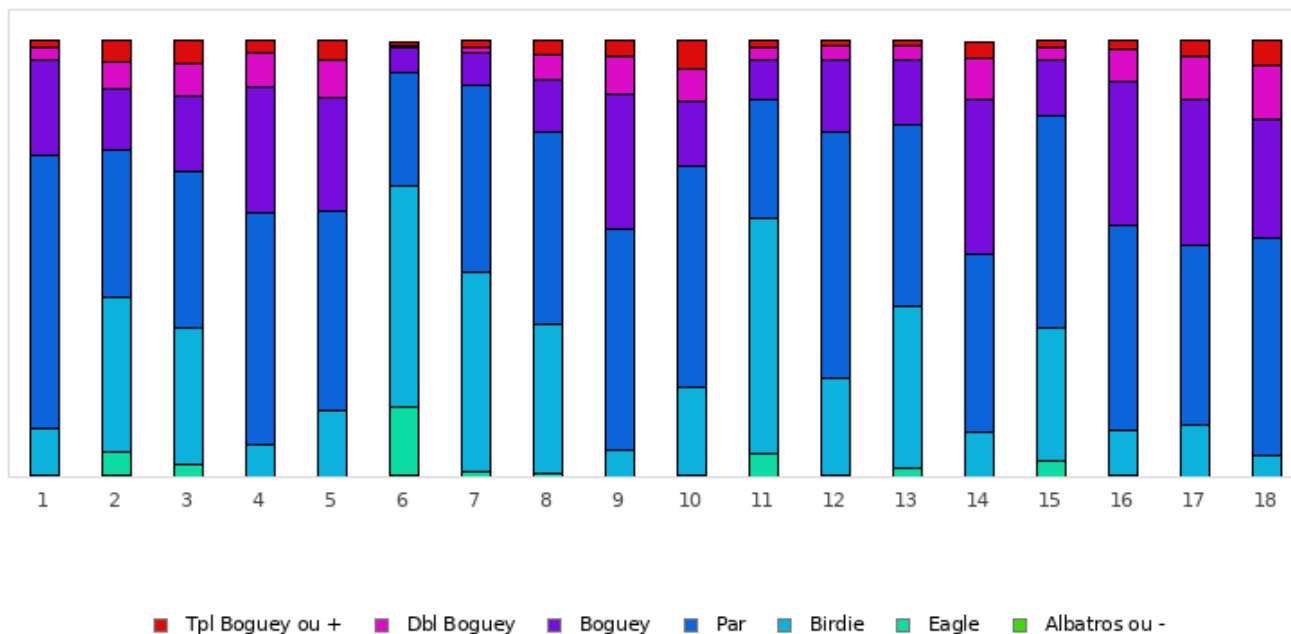

FOOTGOLF FRANCE
Association Française de FootGolf

DOMAINE DE CHAMPLONG

Parcours 18 Trous

Répartition des scores

Trous	1	2	3	4	5	6	7	8	9	10	11	12	13	14	15	16	17	18	Total
PAR de réf.	4	5	5	3	3	5	3	4	4	3	4	3	4	5	3	3	4	3	68
Albatros ou -	0	3	0	0	0	5	0	0	1	0	0	0	0	0	0	0	0	0	9
Eagle	2	52	26	1	1	145	13	9	0	2	50	2	21	1	34	2	1	0	362
Birdie	101	331	293	69	141	475	426	319	58	192	504	208	345	94	284	98	111	46	4095
PAR	585	314	334	495	427	239	398	409	471	472	254	530	386	382	456	440	384	467	7443
Boguey	205	131	161	271	244	54	72	112	288	139	85	152	139	331	117	307	310	254	3372
Dbl Boguey	26	57	70	71	79	4	11	55	83	69	25	31	31	87	30	68	93	114	1004
Tpl Boguey	14	45	49	26	41	10	13	29	32	59	15	10	11	35	12	18	34	52	505
Min	2	2	3	1	1	2	1	2	1	1	2	1	2	3	1	1	2	2	1
Max	10	10	10	10	10	10	10	10	10	11	10	10	10	13	10	10	10	10	13
Moyenne	4.2	5	5.2	3.5	3.5	4.3	2.7	4	4.6	3.4	3.6	3.1	3.8	5.6	2.9	3.5	4.5	3.7	3.9

Record du Parcours

M. GIROU Luc

2025 - E21 : Roanne

-13