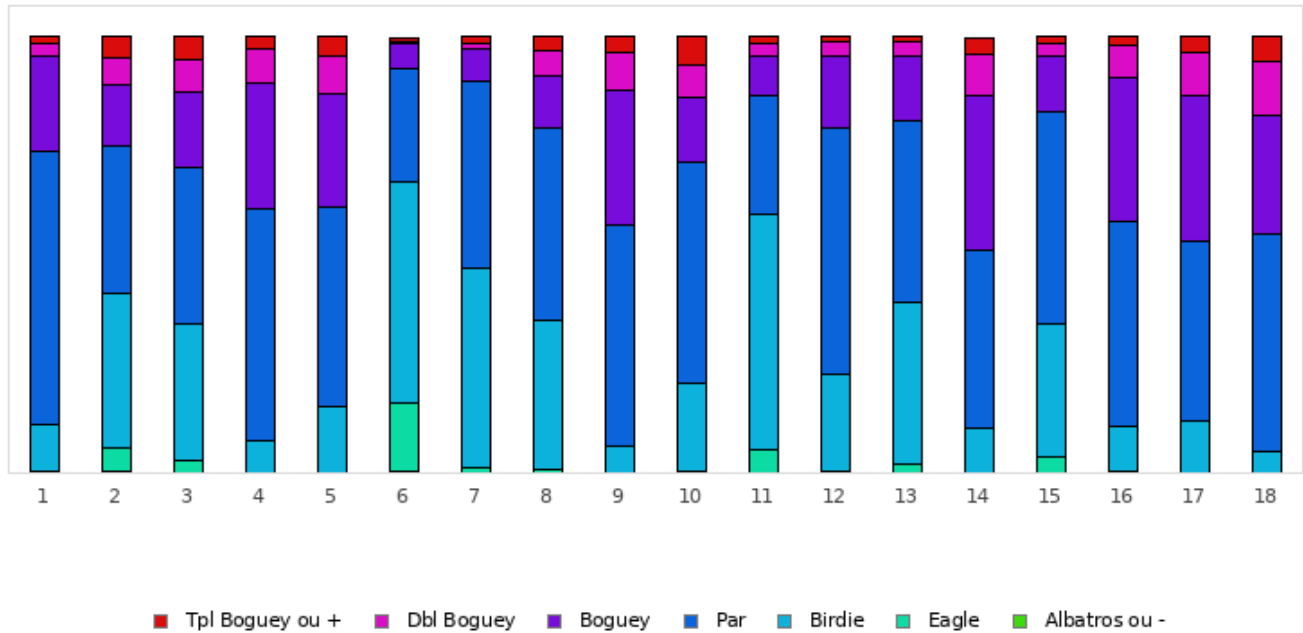

## Parcours 18 Trous

Répartition des scores

Trous	1	2	3	4	5	6	7	8	9	10	11	12	13	14	15	16	17	18	Total
PAR de réf.	4	5	5	3	3	5	3	4	4	3	4	3	4	5	3	3	4	3	68
Albatros ou -	0	3	0	0	0	5	0	0	1	0	0	0	0	0	0	0	0	0	9
Eagle	2	52	26	1	1	145	13	9	0	2	50	2	21	1	34	2	1	0	362
Birdie	101	331	293	69	141	475	426	319	58	192	504	208	345	94	284	98	111	46	4095
PAR	585	314	334	495	427	239	398	409	471	472	254	530	386	382	456	440	384	467	7443
Boguey	205	131	161	271	244	54	72	112	288	139	85	152	139	331	117	307	310	254	3372
Dbl Boguey	26	57	70	71	79	4	11	55	83	69	25	31	31	87	30	68	93	114	1004
Tpl Boguey	14	45	49	26	41	10	13	29	32	59	15	10	11	35	12	18	34	52	505
Min	2	2	3	1	1	2	1	2	1	1	2	1	2	3	1	1	2	2	1
Max	10	10	10	10	10	10	10	10	10	11	10	10	10	13	10	10	10	10	13
Moyenne	4.2	5	5.2	3.5	3.5	4.3	2.7	4	4.6	3.4	3.6	3.1	3.8	5.6	2.9	3.5	4.5	3.7	3.9

Record du Parcours

M. GIROU Luc

2025 - E21 : Roanne

-13