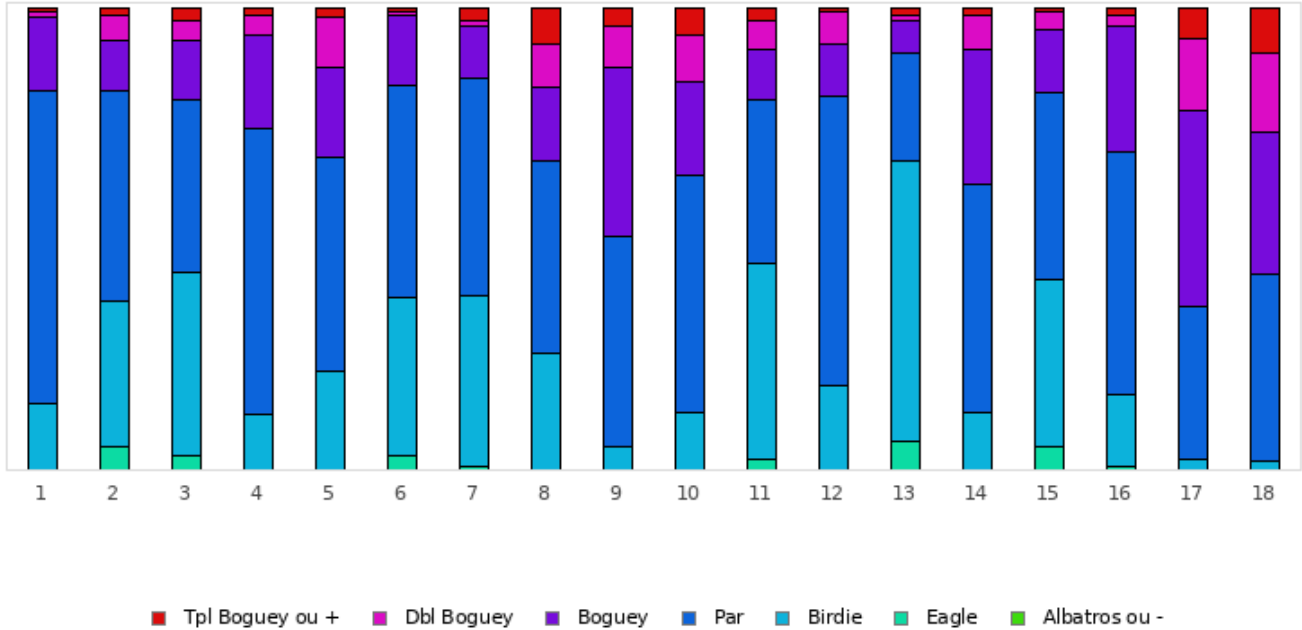

FOOTGOLF FRANCE
Association Française de FootGolf

DOMAINE DE CHAMPLONG

2023 - Etape 23 - Champlong - Parcours 18 Trous

Répartition des scores

Trous	1	2	3	4	5	6	7	8	9	10	11	12	13	14	15	16	17	18	Total
PAR de réf.	4	5	5	3	3	5	3	4	4	3	4	3	4	5	3	3	4	3	68
Albatros ou -	0	0	0	0	0	0	0	0	0	0	0	0	0	0	0	0	0	0	0
Eagle	0	8	5	0	0	5	1	0	0	0	4	0	10	0	8	1	0	0	42
Birdie	23	50	63	19	34	54	59	40	8	20	67	29	96	20	57	25	4	3	671
PAR	14.6 %	31.6 %	39.9 %	12 %	21.5 %	34.2 %	37.3 %	25.3 %	5.1 %	12.7 %	42.4 %	18.4 %	60.8 %	12.7 %	36.1 %	15.8 %	2.5 %	1.9 %	23.6 %
Boguey	107	72	59	98	73	73	74	66	72	81	56	99	37	78	64	83	52	64	1308
Boguey	67.7 %	45.6 %	37.3 %	62 %	46.2 %	46.2 %	46.8 %	41.8 %	45.6 %	51.3 %	35.4 %	62.7 %	23.4 %	49.4 %	40.5 %	52.5 %	32.9 %	40.5 %	46 %
Dbl Boguey	25	17	20	32	31	24	18	25	58	32	17	18	11	46	22	43	67	49	555
Dbl Boguey	15.8 %	10.8 %	12.7 %	20.3 %	19.6 %	15.2 %	11.4 %	15.8 %	36.7 %	20.3 %	10.8 %	11.4 %	7 %	29.1 %	13.9 %	27.2 %	42.4 %	31 %	19.5 %
Tpl Boguey	2	9	7	7	17	1	2	15	14	16	10	11	2	12	6	4	25	27	187
Tpl Boguey	1.3 %	5.7 %	4.4 %	4.4 %	10.8 %	0.6 %	1.3 %	9.5 %	8.9 %	10.1 %	6.3 %	7 %	1.3 %	7.6 %	3.8 %	2.5 %	15.8 %	17.1 %	6.6 %
Min	1	2	4	2	3	1	4	12	6	9	4	1	2	2	1	2	10	15	81
Min	0.6 %	1.3 %	2.5 %	1.3 %	1.9 %	0.6 %	2.5 %	7.6 %	3.8 %	5.7 %	2.5 %	0.6 %	1.3 %	1.3 %	0.6 %	1.3 %	6.3 %	9.5 %	2.8 %
Max	3	3	3	2	2	3	1	3	3	2	2	2	2	4	1	1	3	2	1
Max	10	10	10	10	10	10	10	10	10	10	10	10	10	10	10	10	10	10	10
Moyenne	4.1	4.9	4.9	3.2	3.3	4.8	2.9	4.4	4.6	3.5	3.9	3.1	3.4	5.4	2.8	3.2	4.9	4	4

Vainqueur de l'étape	M. PLACE Kevin	2023 - Etape 23 - Champlong	-12
Record du Parcours	M. GIROU Luc	2025 - E21 : Roanne	-13