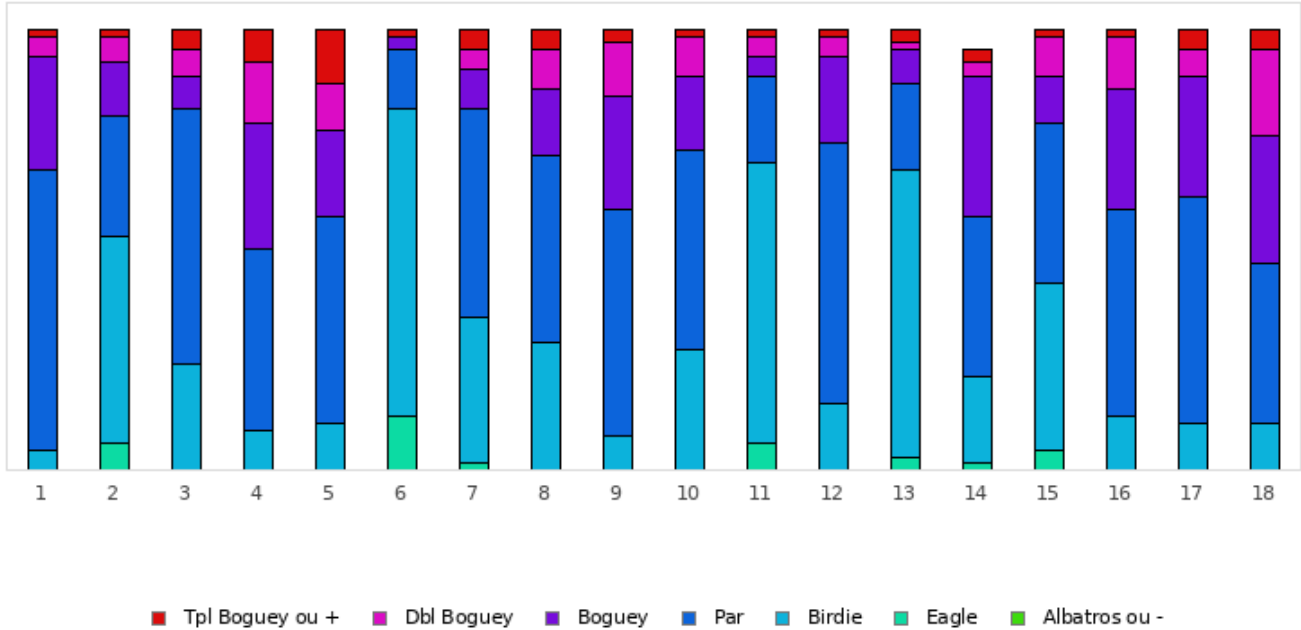

FOOTGOLF FRANCE
Association Française de FootGolf

DOMAINE DE CHAMPLONG

2023 - FINALE : Champlong - Parcours 18 Trous

Répartition des scores

Trous	1	2	3	4	5	6	7	8	9	10	11	12	13	14	15	16	17	18	Total
PAR de réf.	4	5	5	3	3	5	3	4	4	3	4	3	4	5	3	3	4	3	68
Albatros ou -	0	0	0	0	0	0	0	0	0	0	0	0	0	0	0	0	0	0	0
Eagle	0	4	0	0	0	8	1	0	0	0	4	0	2	1	3	0	0	0	23
Birdie	3	31	16	6	7	46	22	19	5	18	42	10	43	13	25	8	7	7	328
PAR	42	18	38	27	31	9	31	28	34	30	13	39	13	24	24	31	34	24	490
Boguey	17	8	5	19	13	2	6	10	17	11	3	13	5	21	7	18	18	19	212
Dbl Boguey	3	4	4	9	7	0	3	6	8	6	3	3	1	2	6	8	4	13	90
Tpl Boguey	1	1	3	5	8	1	3	3	2	1	1	1	2	2	1	1	3	3	42
Min	3	3	4	2	2	3	1	3	3	2	2	2	2	3	1	2	3	2	1
Max	10	10	10	10	10	10	10	10	10	10	10	10	10	8	10	10	10	10	10
Moyenne	4.4	4.7	5.1	3.8	3.8	4.2	3	4.2	4.6	3.2	3.5	3.2	3.5	5.3	2.9	3.5	4.5	3.8	4

Vainqueur de l'étape	M. PLACE Kevin	2023 - FINALE : Champlong	-12
Record du Parcours	M. GIROU Luc	2025 - E21 : Roanne	-13