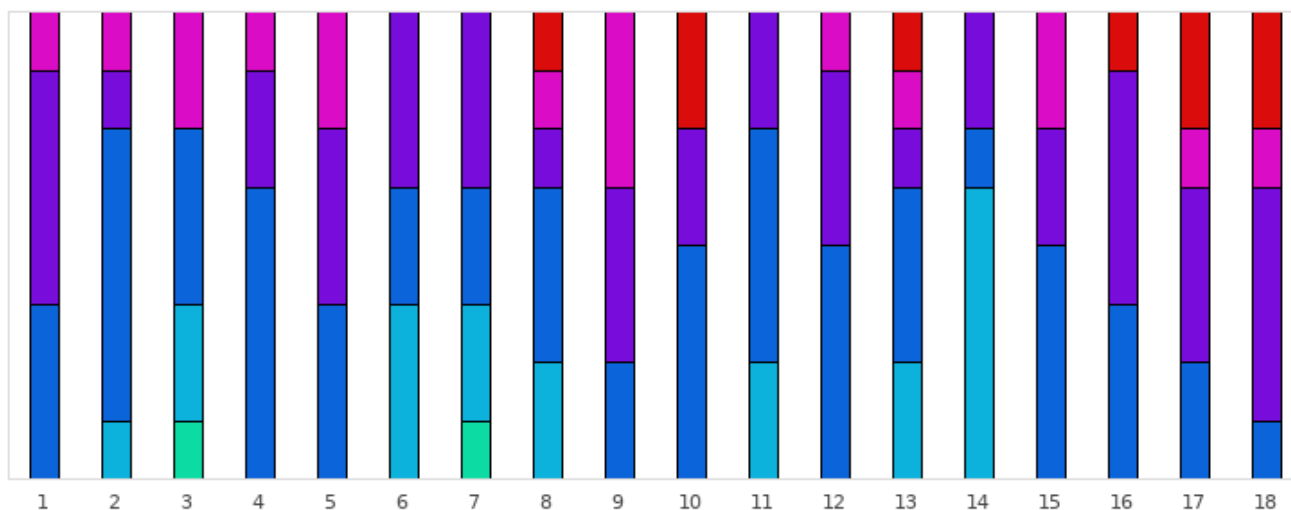

FOOTGOLF FRANCE
Association Française de FootGolf

DOMAINE DE CHAMPLONG

2023 - Etape 23 TF : Roanne - Parcours 18 Trous

Répartition des scores

■ Tpl Boguey ou + ■ Dbl Boguey ■ Boguey ■ Par ■ Birdie ■ Eagle ■ Albatros ou -

Trous	1	2	3	4	5	6	7	8	9	10	11	12	13	14	15	16	17	18	Total
PAR de réf.	4	5	5	3	3	5	3	4	4	3	4	3	4	5	3	3	4	3	68
Albatros ou -	0	0	0	0	0	0	0	0	0	0	0	0	0	0	0	0	0	0	0
Eagle	0	0	1	0	0	0	1	0	0	0	0	0	0	0	0	0	0	0	2
Birdie	0	1	2	0	0	3	2	2	0	0	2	0	2	5	0	0	0	0	19
PAR	3	5	3	5	3	2	2	3	2	4	4	4	3	1	4	3	2	1	54
Boguey	4	1	0	2	3	3	3	1	3	2	2	3	1	2	2	4	3	4	43
Dbl Boguey	1	1	2	1	2	0	0	1	3	0	0	1	1	0	2	0	1	1	17
Tpl Boguey	0	0	0	0	0	0	0	1	0	2	0	0	1	0	0	1	2	2	9
Min	4	4	3	3	3	4	1	3	4	3	3	3	3	4	3	3	4	3	1
Max	6	7	7	5	5	6	4	8	6	6	5	5	7	6	5	6	7	6	8
Moyenne	4.8	5.3	5	3.5	3.9	5	2.9	4.6	5.1	4	4	3.6	4.5	4.6	3.8	3.9	5.4	4.5	4.3

Vainqueur de l'étape	Mme SUSS Tiffany	2023 - Etape 23 TF : Roanne	1
Record du Parcours	M. GIROU Luc	2025 - E21 : Roanne	-13