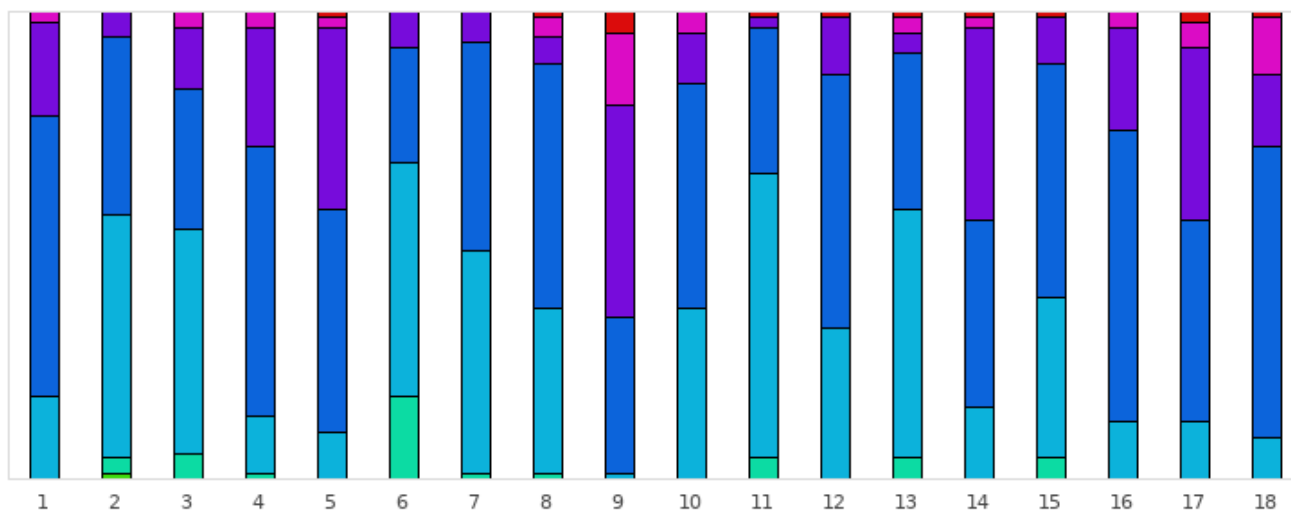

FOOTGOLF FRANCE
Association Française de FootGolf

DOMAINE DE CHAMPLONG

2024 - E11 : Champlong - Parcours 18 Trous

Répartition des scores

■ Tpl Boguey ou + ■ Dbl Boguey ■ Boguey ■ Par ■ Birdie ■ Eagle ■ Albatros ou -

Trous	1	2	3	4	5	6	7	8	9	10	11	12	13	14	15	16	17	18	Total
PAR de réf.	4	5	5	3	3	5	3	4	4	3	4	3	4	5	3	3	4	3	68
Albatros ou -	0	1	0	0	0	0	0	0	0	0	0	0	0	0	0	0	0	0	1
Eagle	0	3	5	1	0	16	1	1	0	0	4	0	4	0	4	0	0	0	39
Birdie	16	47	43	11	9	45	43	32	1	33	55	29	48	14	31	11	11	8	487
PAR	60%	37.8%	30%	57.8%	47.8%	24.4%	44.4%	52.2%	33.3%	47.8%	31.1%	54.4%	33.3%	40%	50%	62.2%	43.3%	62.2%	45.1%
Boguey	18	5	12	23	35	7	6	5	41	10	2	11	4	37	9	20	33	14	292
Dbl Boguey	2	0	3	3	2	0	0	4	14	4	0	0	3	2	0	3	5	11	56
Tpl Boguey	0	0	0	0	1	0	0	1	4	0	1	1	1	1	1	0	2	1	14
Min	3	2	3	1	2	3	1	2	3	2	2	2	2	4	1	2	3	2	1
Max	6	6	7	5	6	6	4	7	7	5	7	6	7	9	6	5	8	6	9
Moyenne	4.1	4.4	4.6	3.2	3.4	4.2	2.6	3.8	4.9	2.8	3.4	2.8	3.5	5.3	2.7	3.2	4.4	3.3	3.7