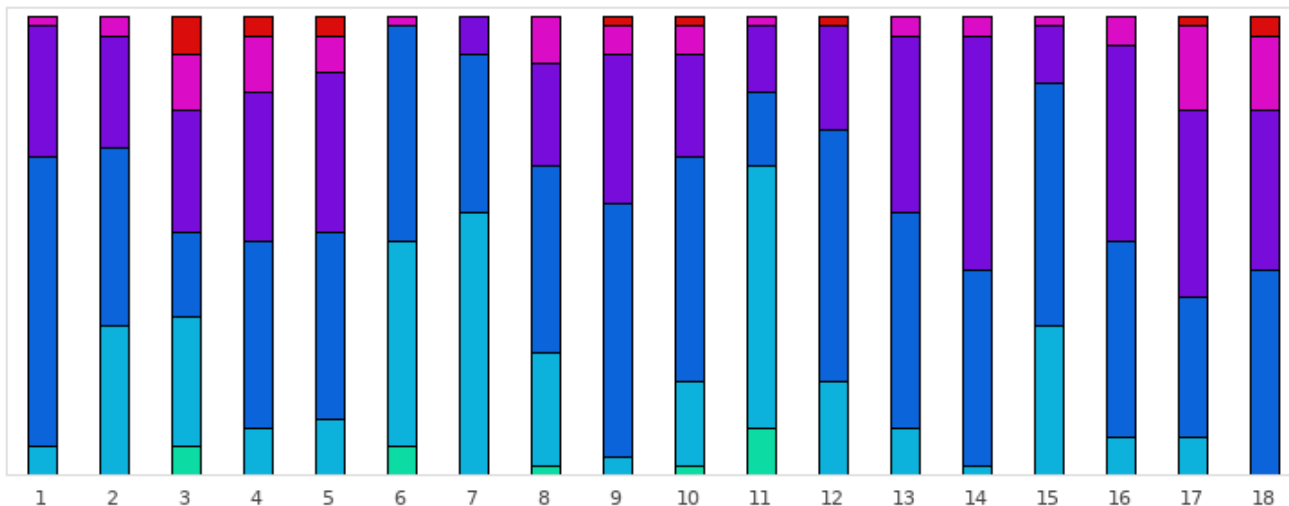

FOOTGOLF FRANCE
Association Française de FootGolf

DOMAINE DE CHAMPLONG

2024 - Etape 2 : Champlong (RAFGT 2) - Parcours 18 Trous

Répartition des scores

■ Tpl Boguey ou + ■ Dbl Boguey ■ Boguey ■ Par ■ Birdie ■ Eagle ■ Albatros ou -

Trous	1	2	3	4	5	6	7	8	9	10	11	12	13	14	15	16	17	18	Total
PAR de réf.	4	5	5	3	3	5	3	4	4	3	4	3	4	5	3	3	4	3	68
Albatros ou -	0	0	0	0	0	0	0	0	0	0	0	0	0	0	0	0	0	0	0
Eagle	0	0	3	0	0	3	0	1	0	1	5	0	0	0	0	0	0	0	13
Birdie	3	16	14	5	6	22	28	12	2	9	28	10	5	1	16	4	4	0	185
PAR	63.3 %	38.8 %	18.4 %	40.8 %	40.8 %	46.9 %	34.7 %	40.8 %	55.1 %	49 %	16.3 %	55.1 %	46.9 %	42.9 %	53.1 %	42.9 %	30.6 %	44.9 %	42.3 %
Boguey	14	12	13	16	17	0	4	11	16	11	7	11	19	25	6	21	20	17	240
Dbl Boguey	2 %	4.1 %	12.2 %	12.2 %	8.2 %	2 %	0 %	10.2 %	6.1 %	6.1 %	2 %	0 %	4.1 %	4.1 %	2 %	6.1 %	18.4 %	16.3 %	6.5 %
Tpl Boguey	0	0	4	2	2	0	0	0	1	1	0	1	0	0	0	0	1	2	14
Min	3	4	3	2	2	3	2	2	3	1	2	2	3	4	2	2	3	3	1
Max	6	7	10	6	10	7	4	6	8	10	6	6	6	7	5	5	7	8	10
Moyenne	4.3	5	5.4	3.6	3.6	4.5	2.5	4.1	4.5	3.3	3.4	3.1	4.4	5.6	2.8	3.5	4.8	3.9	4

Vainqueur de l'étape	M. RENON Thomas	2024 - Etape 2 : Champlong (RAFGT 2)	-10
Record du Parcours	M. GIROU Luc	2025 - E21 : Roanne	-13