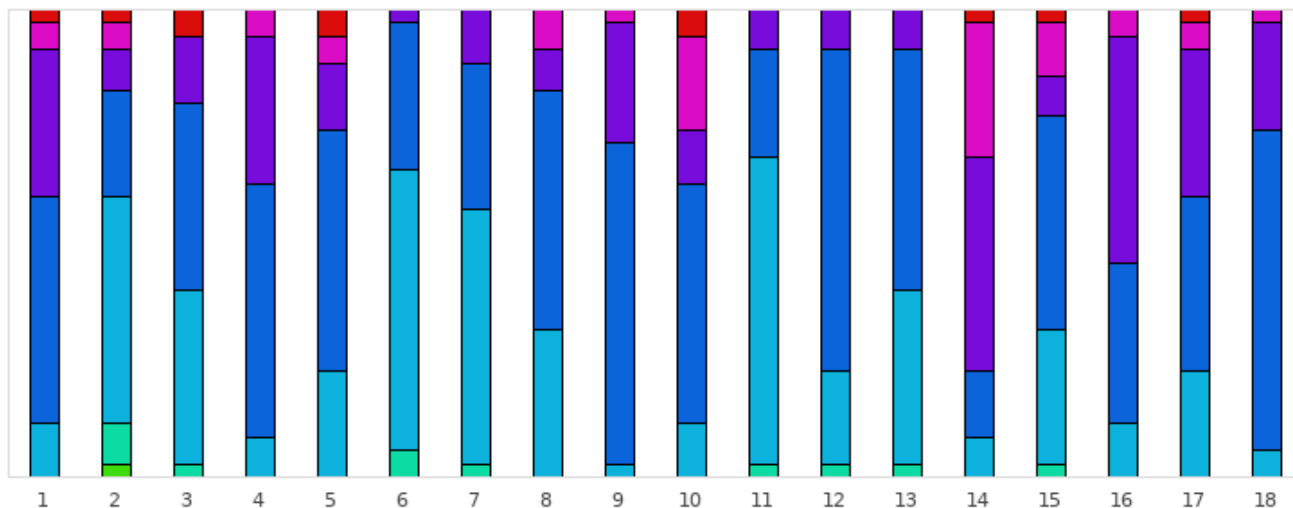

## 2024 - Etape 6 : Champlong (RAFGT 6) - Parcours 18 Trous

Répartition des scores

■ Tpl Boguey ou + ■ Dbl Boguey ■ Boguey ■ Par ■ Birdie ■ Eagle ■ Albatros ou -

Trous	1	2	3	4	5	6	7	8	9	10	11	12	13	14	15	16	17	18	Total
PAR de réf.	4	5	5	3	3	5	3	4	4	3	4	3	4	5	3	3	4	3	68
Albatros ou -	0	1	0	0	0	0	0	0	0	0	0	0	0	0	0	0	0	0	1
Eagle	0	3	1	0	0	2	1	0	0	0	1	1	1	0	1	0	0	0	11
Birdie	4	17	13	3	8	21	19	11	1	4	23	7	13	3	10	4	8	2	171
PAR	11.4 %	48.6 %	37.1 %	8.6 %	22.9 %	60 %	54.3 %	31.4 %	2.9 %	11.4 %	65.7 %	20 %	37.1 %	8.6 %	28.6 %	11.4 %	22.9 %	5.7 %	27.1 %
Boguey	17	8	14	19	18	11	11	18	24	18	8	24	18	5	16	12	13	24	278
Boguey	48.6 %	22.9 %	40 %	54.3 %	51.4 %	31.4 %	31.4 %	51.4 %	68.6 %	51.4 %	22.9 %	68.6 %	51.4 %	14.3 %	45.7 %	34.3 %	37.1 %	68.6 %	44.1 %
Dbl Boguey	11	3	5	11	5	1	4	3	9	4	3	3	3	16	3	17	11	8	120
Dbl Boguey	31.4 %	8.6 %	14.3 %	31.4 %	14.3 %	2.9 %	11.4 %	8.6 %	25.7 %	11.4 %	8.6 %	8.6 %	8.6 %	45.7 %	8.6 %	48.6 %	31.4 %	22.9 %	19 %
Tpl Boguey	2	2	0	2	2	0	0	3	1	7	0	0	0	10	4	2	2	1	38
Tpl Boguey	5.7 %	5.7 %	0 %	5.7 %	5.7 %	0 %	0 %	8.6 %	2.9 %	20 %	0 %	0 %	0 %	28.6 %	11.4 %	5.7 %	5.7 %	2.9 %	6 %
Min	1	1	2	0	2	0	0	0	0	2	0	0	0	1	1	0	1	0	11
Min	2.9 %	2.9 %	5.7 %	0 %	5.7 %	0 %	0 %	0 %	0 %	5.7 %	0 %	0 %	0 %	2.9 %	2.9 %	0 %	2.9 %	0 %	1.7 %
Max	3	2	3	2	2	3	1	3	3	2	2	1	2	4	1	2	3	2	1
Max	7	8	10	5	8	6	4	6	6	6	5	4	5	8	6	5	8	5	10
Moyenne	4.4	4.5	4.9	3.3	3.3	4.3	2.5	3.9	4.3	3.6	3.4	2.8	3.7	6	3.1	3.5	4.3	3.2	3.8