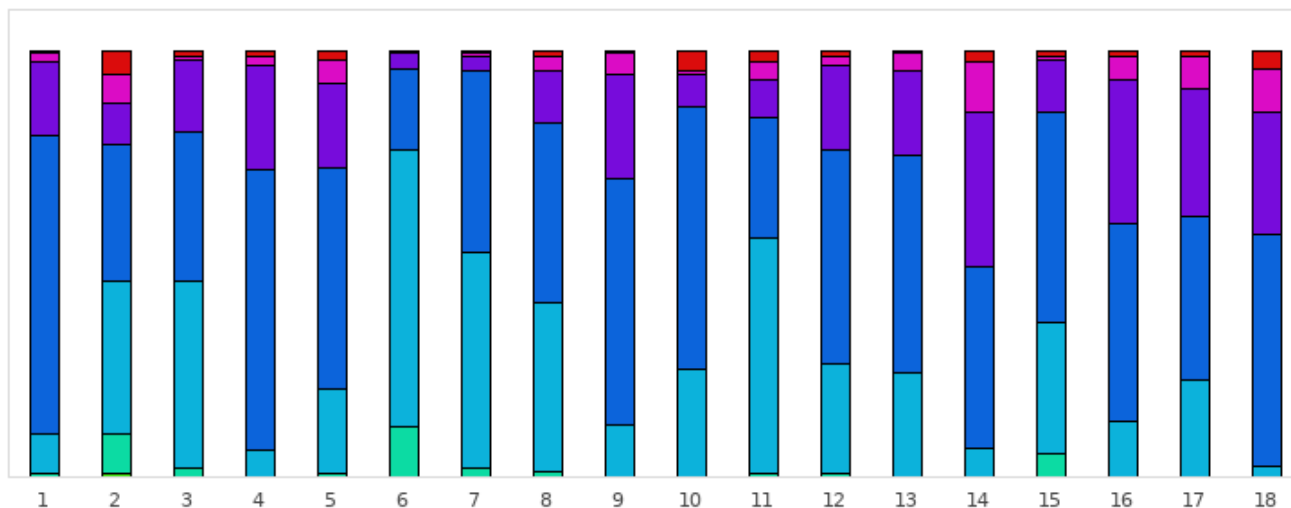

## 2025 - E21 : Roanne - Parcours 18 Trous

Répartition des scores

■ Tpl Boguey ou + ■ Dbl Boguey ■ Boguey ■ Par ■ Birdie ■ Eagle ■ Albatros ou -

Trous	1	2	3	4	5	6	7	8	9	10	11	12	13	14	15	16	17	18	Total
PAR de réf.	4	5	5	3	3	5	3	4	4	3	4	3	4	5	3	3	4	3	68
Albatros ou -	0	1	0	0	0	0	0	0	0	0	0	0	0	0	0	0	0	0	1
Eagle	1	14	3	0	1	17	3	2	0	0	1	1	0	0	8	0	0	0	51
Birdie	14	52	64	9	29	95	74	58	18	37	81	38	36	10	45	19	33	4	716
PAR	69.9 %	32.2 %	34.9 %	65.8 %	52.1 %	19.2 %	42.5 %	41.8 %	57.5 %	61.6 %	28.1 %	50 %	50.7 %	42.5 %	49.3 %	46.6 %	38.4 %	54.1 %	46.5 %
Boguey	25	14	25	36	29	5	5	18	36	11	13	29	29	53	18	49	44	42	481
Dbl Boguey	3	10	1	3	8	0	1	5	7	1	6	3	6	17	1	8	11	15	106
Tpl Boguey	1	8	2	2	3	1	1	2	1	7	4	2	1	4	2	2	2	6	51
Min	2	2	3	2	1	3	1	2	3	2	2	1	3	4	1	2	3	2	1
Max	10	10	10	10	10	10	10	10	10	10	10	10	10	10	10	10	10	10	10
Moyenne	4.1	4.9	4.8	3.3	3.2	4.2	2.5	3.8	4.3	3	3.7	3	4.1	5.6	2.8	3.4	4.3	3.6	3.8