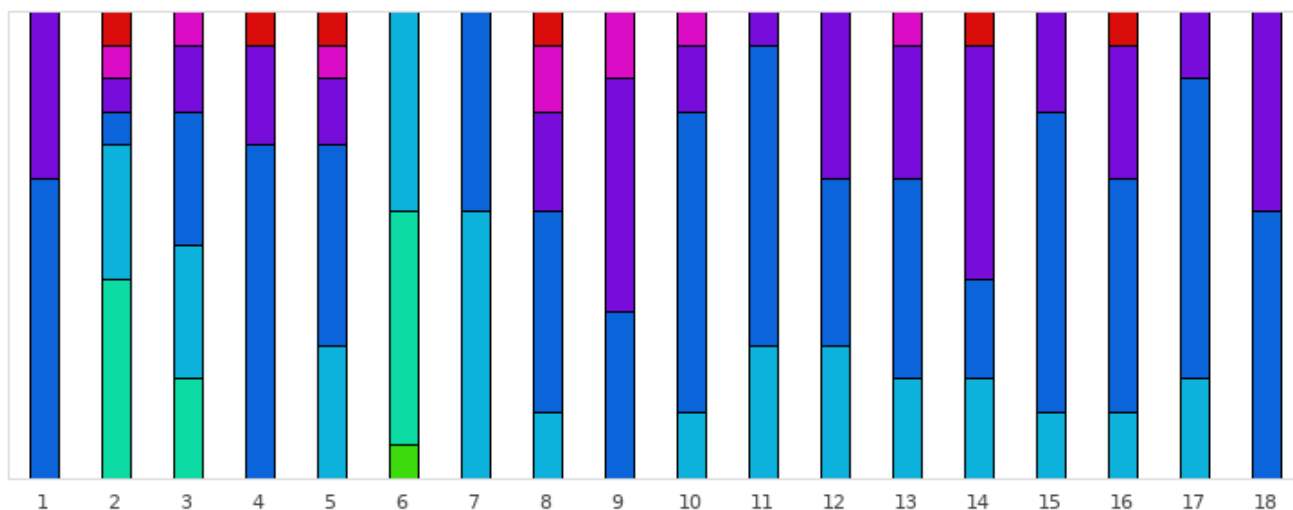

FOOTGOLF FRANCE
Association Française de FootGolf

DOMAINE DE CHAMPLONG

2025 - E21 TF : Roanne - Parcours 18 Trous

Répartition des scores

■ Tpl Boguey ou + ■ Dbl Boguey ■ Boguey ■ Par ■ Birdie ■ Eagle ■ Albatros ou -

Trous	1	2	3	4	5	6	7	8	9	10	11	12	13	14	15	16	17	18	Total	
PAR de réf.	4	5	5	3	3	5	3	4	4	3	4	3	4	5	3	3	4	3	68	
Albatros ou -	0	0	0	0	0	1	0	0	0	0	0	0	0	0	0	0	0	0	1	0.4 %
Eagle	0	6	3	0	0	7	0	0	0	0	0	0	0	0	0	0	0	0	16	6.3 %
Birdie	0	4	4	0	4	6	8	2	0	2	4	4	3	3	2	2	3	0	51	20.2 %
PAR	9	1	4	10	6	0	6	6	5	9	9	5	6	3	9	7	9	8	112	44.4 %
Boguey	5	1	2	3	2	0	0	3	7	2	1	5	4	7	3	4	2	6	57	22.6 %
Dbl Boguey	0	1	1	0	1	0	0	2	2	1	0	0	1	0	0	0	0	0	9	3.6 %
Tpl Boguey	0	1	0	1	1	0	0	1	0	0	0	0	0	1	0	1	0	0	6	2.4 %
Min	4	3	3	3	2	2	2	3	4	2	3	2	3	4	2	2	3	3	2	
Max	5	9	7	6	7	4	3	7	6	5	5	4	6	8	4	6	5	4	9	
Moyenne	4.4	4.4	4.6	3.4	3.3	3.4	2.4	4.6	4.8	3.1	3.8	3.1	4.2	5.5	3.1	3.4	3.9	3.4	3.8	

Vainqueur de l'étape	Mme SUSS Tiffany	2025 - E21 TF : Roanne	-10
Record du Parcours	M. GIROU Luc	2025 - E21 : Roanne	-13