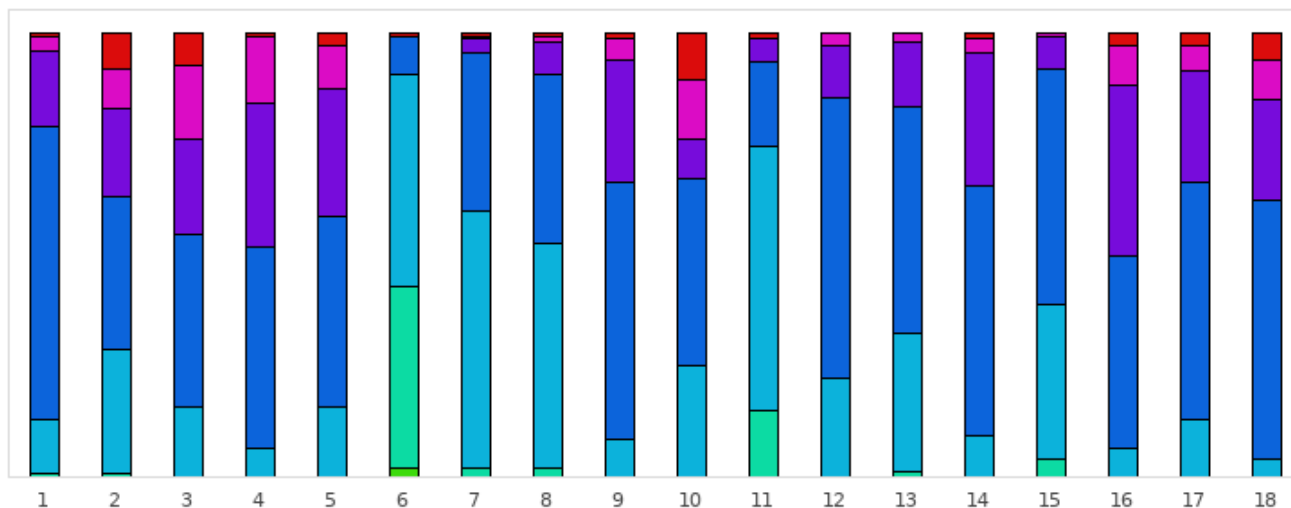

FOOTGOLF FRANCE
Association Française de FootGolf

Domaine de Champlong

2026 - E1 - CHAMPLONG - Parcours 18 Trous

Répartition des scores

■ Tpl Boguey ou + ■ Dbl Boguey ■ Boguey ■ Par ■ Birdie ■ Eagle ■ Albatros ou -

Trous	1	2	3	4	5	6	7	8	9	10	11	12	13	14	15	16	17	18	Total
PAR de réf.	4	5	5	3	3	5	3	4	4	3	4	3	4	5	3	3	4	3	68
Albatros ou -	0	0	0	0	0	3	0	0	0	0	0	0	0	0	0	0	0	0	3
Eagle	1	1	0	0	0	62	3	3	0	0	23	0	2	0	6	0	0	0	101
Birdie	19	43	24	10	24	73	88	77	13	38	90	34	47	14	53	10	20	6	683
PAR	100	52	59	69	65	13	54	58	88	64	29	96	78	86	81	66	81	89	1228
Boguey	26	30	33	49	44	0	5	11	42	14	8	18	22	45	11	58	38	34	488
Dbl Boguey	5	14	25	23	15	0	1	2	7	20	0	4	3	5	1	14	9	14	162
Tpl Boguey	1	12	11	1	4	1	1	1	2	16	2	0	0	2	0	4	4	9	71
Min	2	3	4	2	2	2	1	2	3	2	2	2	2	4	1	2	3	2	1
Max	7	10	10	10	10	10	10	10	10	10	7	5	6	8	5	6	9	8	10
Moyenne	4.1	5.4	5.6	3.6	3.4	3.7	2.5	3.6	4.3	3.5	3.2	2.9	3.8	5.3	2.7	3.6	4.3	3.6	3.8