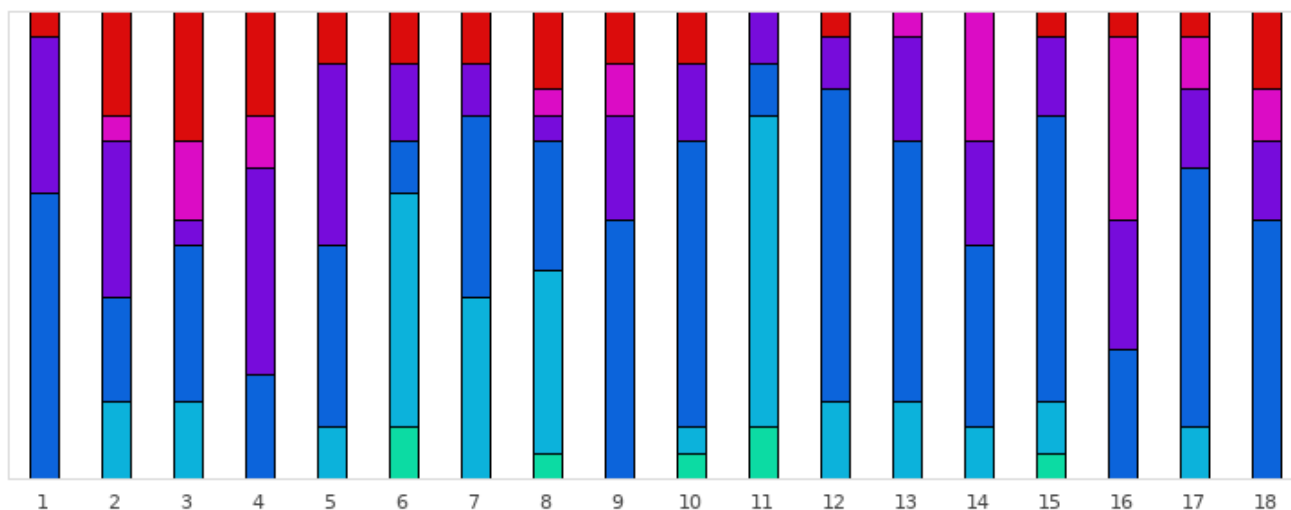

FOOTGOLF FRANCE
Association Française de FootGolf

Domaine de Champlong

2026 - E1 - ROANNE - Parcours 18 Trous

Répartition des scores

■ Tpl Boguey ou + ■ Dbl Boguey ■ Boguey ■ Par ■ Birdie ■ Eagle ■ Albatros ou -

Trous	1	2	3	4	5	6	7	8	9	10	11	12	13	14	15	16	17	18	Total
PAR de réf.	4	5	5	3	3	5	3	4	4	3	4	3	4	5	3	3	4	3	68
Albatros ou -	0	0	0	0	0	0	0	0	0	0	0	0	0	0	0	0	0	0	0
Eagle	0	0	0	0	0	2	0	1	0	1	2	0	0	0	1	0	0	0	7
Birdie	0	3	3	0	2	9	7	7	0	1	12	3	3	2	2	0	2	0	56
PAR	11	4	6	4	7	2	7	5	10	11	2	12	10	7	11	5	10	10	134
Boguey	6	6	1	8	7	3	2	1	4	3	2	2	4	4	3	5	3	3	67
Dbl Boguey	0	1	3	2	0	0	0	1	2	0	0	0	1	5	0	7	2	2	26
Tpl Boguey	1	4	5	4	2	2	2	3	2	2	0	1	0	0	1	1	1	3	34
Min	4	4	4	3	2	3	2	2	4	1	2	2	3	4	1	3	3	3	1
Max	10	10	10	10	10	10	10	10	10	10	5	8	6	7	10	10	10	10	10
Moyenne	4.7	6.2	6.4	4.8	4.1	5	3.5	4.5	5.1	3.6	3.2	3.2	4.2	5.7	3.3	4.4	4.6	4.2	4.5