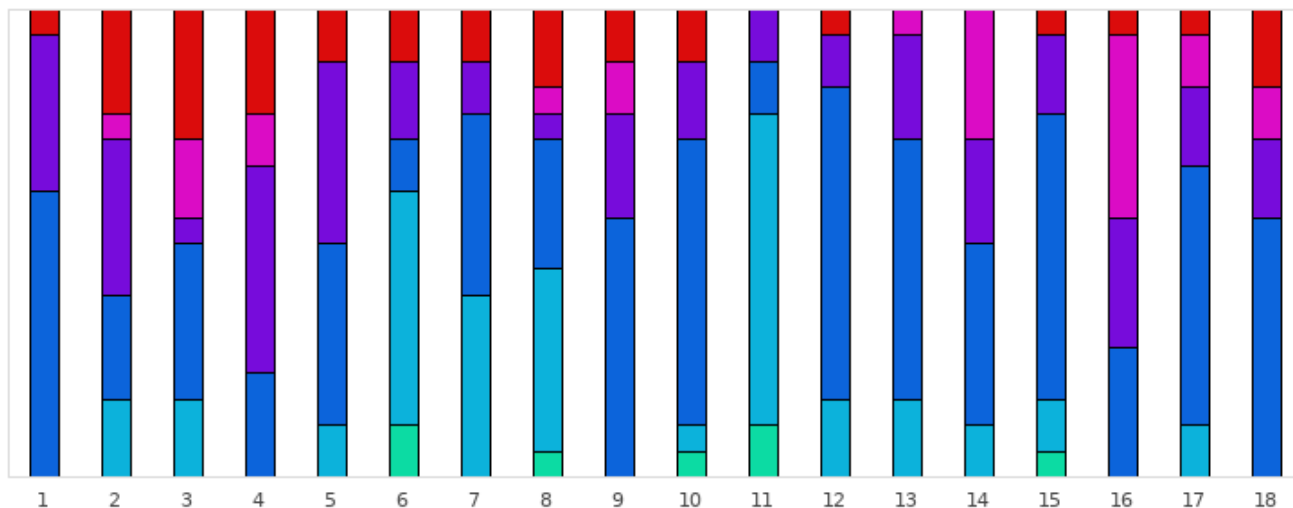

FOOTGOLF FRANCE
Association Française de FootGolf

DOMAINE DE CHAMPLONG

2026 - E1 - ROANNE - Parcours 18 Trous

Répartition des scores

■ Tpl Boguey ou + ■ Dbl Boguey ■ Boguey ■ Par ■ Birdie ■ Eagle ■ Albatros ou -

Trous	1	2	3	4	5	6	7	8	9	10	11	12	13	14	15	16	17	18	Total
PAR de réf.	4	5	5	3	3	5	3	4	4	3	4	3	4	5	3	3	4	3	68
Albatros ou -	0	0	0	0	0	0	0	0	0	0	0	0	0	0	0	0	0	0	0
Eagle	0	0	0	0	0	2	0	1	0	1	2	0	0	0	1	0	0	0	7
Birdie	0	3	3	0	2	9	7	7	0	1	12	3	3	2	2	0	2	0	56
PAR	11	4	6	4	7	2	7	5	10	11	2	12	10	7	11	5	10	10	134
Boguey	6	6	1	8	7	3	2	1	4	3	2	2	4	4	3	5	3	3	67
Dbl Boguey	0	1	3	2	0	0	0	1	2	0	0	1	5	0	7	2	2	2	26
Tpl Boguey	1	4	5	4	2	2	2	3	2	2	0	1	0	0	1	1	1	3	34
Min	4	4	4	3	2	3	2	2	4	1	2	2	3	4	1	3	3	3	1
Max	10	10	10	10	10	10	10	10	10	10	5	8	6	7	10	10	10	10	10
Moyenne	4.7	6.2	6.4	4.8	4.1	5	3.5	4.5	5.1	3.6	3.2	3.2	4.2	5.7	3.3	4.4	4.6	4.2	4.5