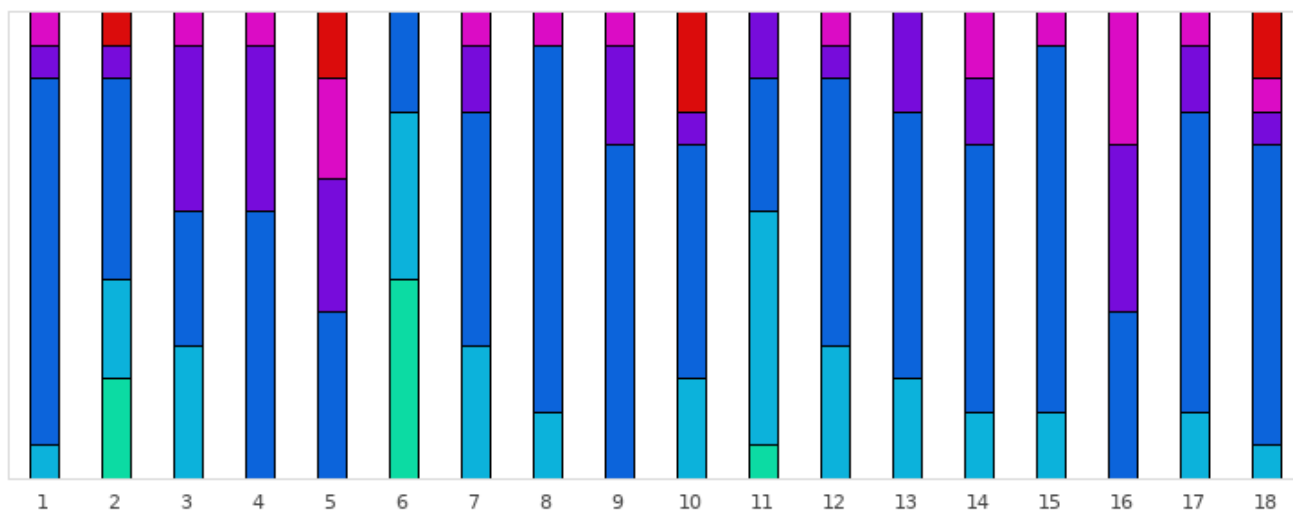

## 2026 - E1 TF - ROANNE - Parcours 18 Trous

Répartition des scores

■ Tpl Boguey ou + ■ Dbl Boguey ■ Boguey ■ Par ■ Birdie ■ Eagle ■ Albatros ou -

Trous	1	2	3	4	5	6	7	8	9	10	11	12	13	14	15	16	17	18	Total
PAR de réf.	4	5	5	3	3	5	3	4	4	3	4	3	4	5	3	3	4	3	68
Albatros ou -	0	0	0	0	0	0	0	0	0	0	0	0	0	0	0	0	0	0	0
Eagle	0	3	0	0	0	6	0	0	0	0	1	0	0	0	0	0	0	0	10
Birdie	1	3	4	0	0	5	4	2	0	3	7	4	3	2	2	0	2	1	43
PAR	11	6	4	8	5	3	7	11	10	7	4	8	8	8	11	5	9	9	134
Boguey	1	1	5	5	4	0	2	0	3	1	2	1	3	2	0	5	2	1	38
Dbl Boguey	1	0	1	1	3	0	1	1	1	0	0	1	0	2	1	4	1	1	19
Tpl Boguey	0	1	0	0	2	0	0	0	0	3	0	0	0	0	0	0	0	2	8
Min	3	3	4	3	3	3	2	3	4	2	2	2	3	4	2	3	3	2	2
Max	6	8	7	5	6	5	5	6	6	10	5	5	5	7	5	5	6	8	10
Moyenne	4.1	4.6	5.2	3.5	4.1	3.8	3	4	4.4	3.8	3.5	2.9	4	5.3	3	3.9	4.1	3.7	3.9

Vainqueur de l'étape	Mme LEVITTAS Sandy	2026 - E1 TF - ROANNE	-3
Record du Parcours	M. GIROU Luc	2025 - E21 : Roanne	-13