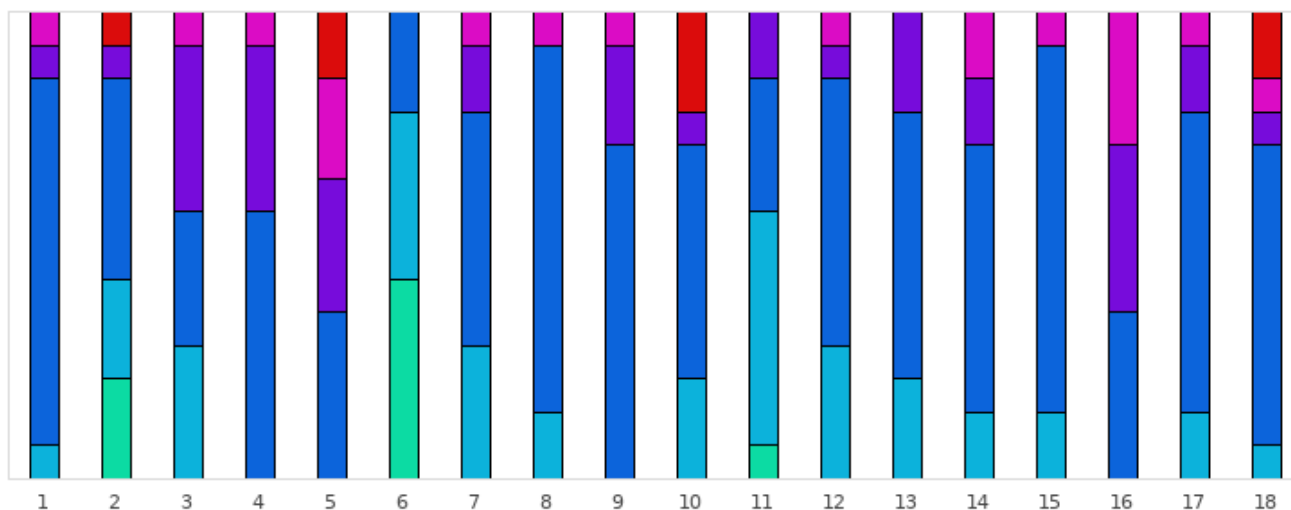

## 2026 - E1 TF - ROANNE - Parcours 18 Trous

Répartition des scores

■ Tpl Boguey ou + ■ Dbl Boguey ■ Boguey ■ Par ■ Birdie ■ Eagle ■ Albatros ou -

Trous	1	2	3	4	5	6	7	8	9	10	11	12	13	14	15	16	17	18	Total
PAR de réf.	4	5	5	3	3	5	3	4	4	3	4	3	4	5	3	3	4	3	68
Albatros ou -	0	0	0	0	0	0	0	0	0	0	0	0	0	0	0	0	0	0	0
Eagle	0	3	0	0	0	6	0	0	0	0	1	0	0	0	0	0	0	0	10
Birdie	1	3	4	0	0	5	4	2	0	3	7	4	3	2	2	0	2	1	43
PAR	11	6	4	8	5	3	7	11	10	7	4	8	8	8	11	5	9	9	134
Boguey	1	1	5	5	4	0	2	0	3	1	2	1	3	2	0	5	2	1	38
Dbl Boguey	1	0	1	1	3	0	1	1	1	0	0	1	0	2	1	4	1	1	19
Tpl Boguey	0	1	0	0	2	0	0	0	0	3	0	0	0	0	0	0	0	2	8
Min	3	3	4	3	3	3	2	3	4	2	2	2	3	4	2	3	3	2	2
Max	6	8	7	5	6	5	5	6	6	10	5	5	5	7	5	5	6	8	10
Moyenne	4.1	4.6	5.2	3.5	4.1	3.8	3	4	4.4	3.8	3.5	2.9	4	5.3	3	3.9	4.1	3.7	3.9

Vainqueur de l'étape	Mme LEVITTAS Sandy	2026 - E1 TF - ROANNE	-3
Record du Parcours	M. GIROU Luc	2025 - E21 : Roanne	-13