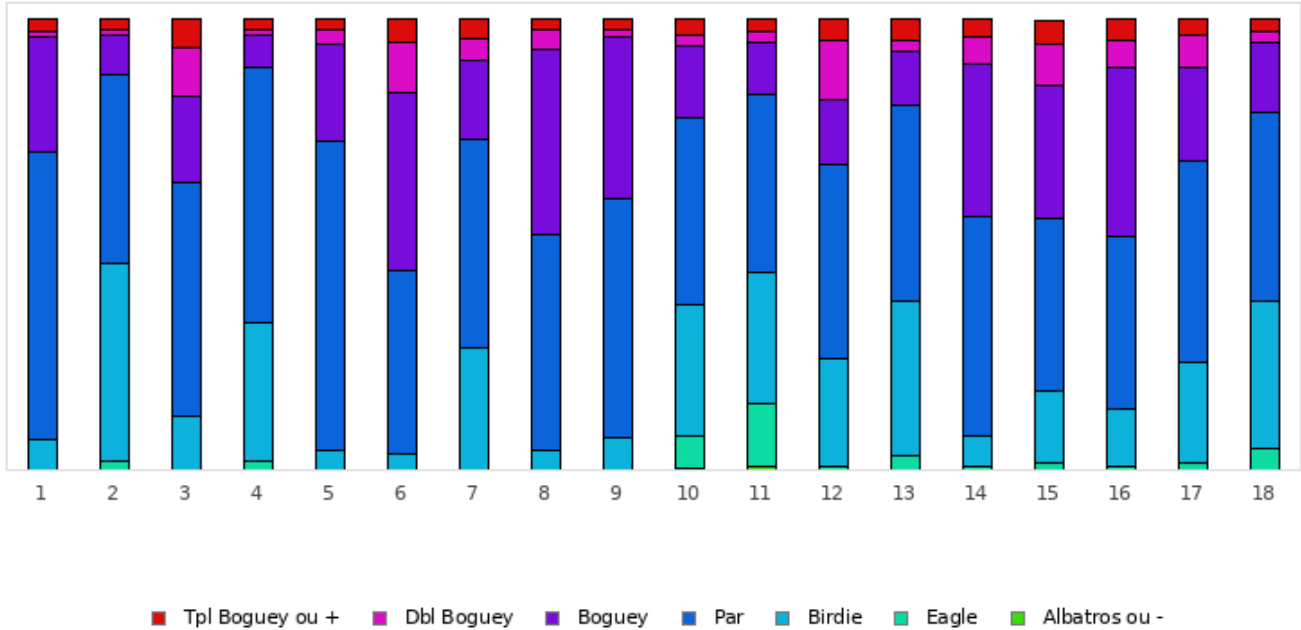

FOOTGOLF FRANCE
Association Française de FootGolf

GOLF DE L'ÎLE D'OR NANTES

Ile d'Or - Nouveau 18 trous

Répartition des scores

Trous	1	2	3	4	5	6	7	8	9	10	11	12	13	14	15	16	17	18	Total	
PAR de réf.	3	5	4	4	3	3	4	3	3	5	5	3	5	4	5	3	4	5	71	
Albatros ou -	0 0%	0 0%	0 0%	0 0%	0 0%	0 0%	0 0%	0 0%	0 0%	1 0.4%	2 0.8%	0 0%	0 0%	0 0%	0 0%	0 0%	0 0%	0 0%	3 0.1%	
Eagle	0 0%	5 2.1%	0 0%	5 2.1%	0 0%	0 0%	0 0%	0 0%	0 0%	17 7.1%	34 14.1%	2 0.8%	8 3.3%	2 0.8%	4 1.7%	2 0.8%	4 1.7%	4 1.7%	12 5%	95 2.2%
Birdie	16 6.6%	106 44%	29 12%	74 30.7%	11 4.6%	9 3.7%	65 27%	11 4.6%	17 7.1%	70 29%	70 29%	58 24.1%	82 34%	16 6.6%	38 15.8%	31 12.9%	54 22.4%	78 32.4%	835 19.3%	
PAR	154 63.9%	101 41.9%	125 51.9%	136 56.4%	165 68.5%	98 40.7%	112 46.5%	115 47.7%	128 53.1%	100 41.5%	95 39.4%	103 42.7%	105 43.6%	118 49%	93 38.8%	92 38.2%	107 44.4%	101 41.9%	2048 47.2%	
Boguey	62 25.7%	21 8.7%	46 19.1%	18 7.5%	52 21.6%	95 39.4%	42 17.4%	99 41.1%	87 36.1%	39 16.2%	28 11.6%	35 14.5%	29 12%	81 33.6%	71 29.6%	90 37.3%	50 20.7%	38 15.8%	983 22.7%	
Dbl Boguey	3 1.2%	3 1.2%	26 10.8%	3 1.2%	8 3.3%	27 11.2%	12 5%	11 4.6%	4 1.7%	6 2.5%	6 2.5%	32 13.3%	6 2.5%	15 6.2%	22 9.2%	15 6.2%	18 7.5%	6 2.5%	223 5.1%	
Tpl Boguey	6 2.5%	5 2.1%	15 6.2%	5 2.1%	5 2.1%	12 5%	10 4.1%	5 2.1%	5 2.1%	8 3.3%	6 2.5%	11 4.6%	11 4.6%	9 3.7%	12 5%	11 4.6%	8 3.3%	6 2.5%	150 3.5%	
Min	2	3	3	2	2	2	3	2	2	2	2	1	3	2	3	1	2	3	1	
Max	10	10	10	10	10	10	10	10	10	10	10	10	10	10	10	10	10	10	10	
Moyenne	3.4	4.7	4.6	3.9	3.4	3.8	4.2	3.6	3.5	4.9	4.7	3.4	5	4.6	5.5	3.6	4.3	4.9	4.2	

Record du Parcours

M. LEBLANC Jimmy

2025 - Finale : Golf de l'Île d'Or (FINALE CVDL)

-71