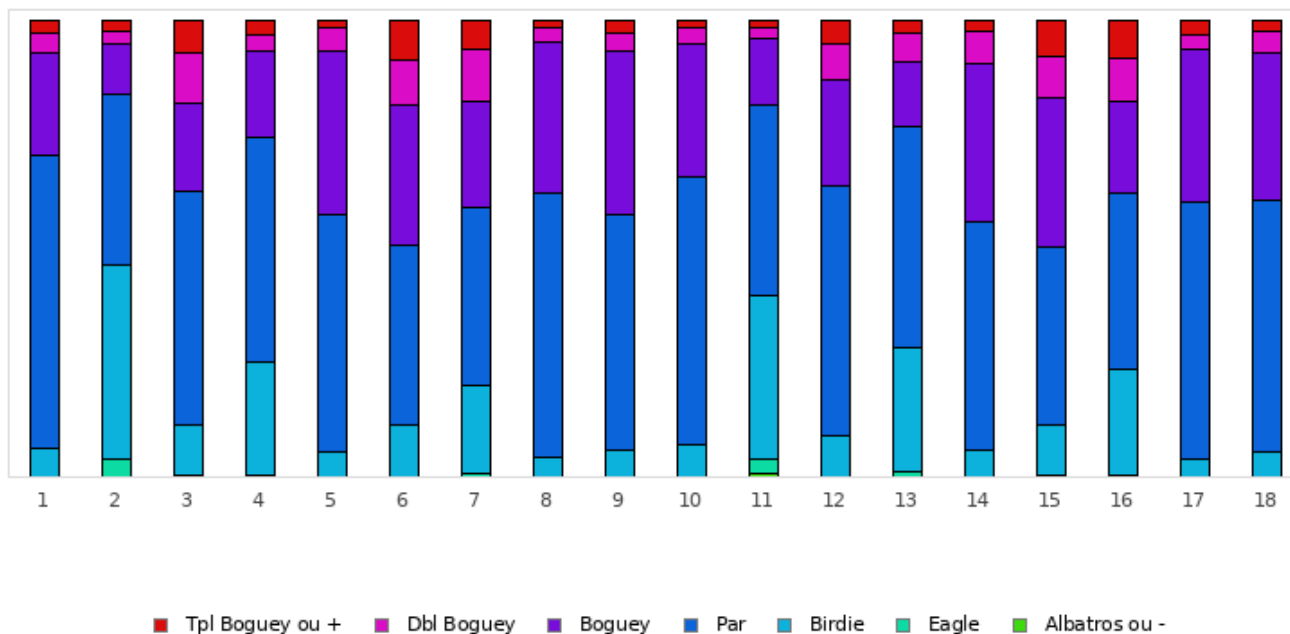

## Ile d'Or - 18 trous

Répartition des scores

Trous	1	2	3	4	5	6	7	8	9	10	11	12	13	14	15	16	17	18	Total
PAR de réf.	3	5	4	4	3	3	4	3	3	5	3	5	4	4	5	3	5	4	70
Albatros ou -	0	0	0	0	0	0	0	0	0	13	0	0	0	0	14	0	6	0	33
Eagle	0	23	0	18	0	3	2	0	1	128	0	23	6	8	95	188	103	21	619
Birdie	85	370	118	299	37	75	212	46	68	83	17	253	188	129	224	436	171	235	3046
PAR	713	498	579	624	704	426	509	559	634	332	414	528	639	277	461	356	402	481	9136
Boguey	343	208	275	176	387	427	300	501	415	438	506	275	256	378	253	126	298	287	5849
Dbl Boguey	43	64	128	50	53	163	103	75	66	147	166	83	68	217	92	54	123	98	1793
Tpl Boguey	21	43	106	36	22	110	78	23	20	62	100	43	47	195	65	44	101	82	1198
Min	2	3	3	2	2	1	2	2	1	2	2	3	2	2	2	1	2	2	1
Max	10	10	10	10	10	13	10	10	10	10	10	10	10	10	10	10	10	10	13
Moyenne	3.4	5.1	4.7	4.1	3.5	3.9	4.5	3.6	3.5	5.5	4	5.3	4.3	5.2	5.2	2.7	5.4	4.5	4.4

Record du Parcours

M. BOUTET Manuel

2020 - ETAPE 34 : Nantes

-38

**FOOTGOLF FRANCE**  
Association Française de FootGolf

## Ile d'Or - 9 trous

Répartition des scores

Trous	1	2	3	4	5	6	7	8	9	10	11	12	13	14	15	16	17	18	Total
PAR de réf.	3	5	4	4	3	3	4	3	3	3	5	4	4	3	3	4	3	3	64
Albatros ou -	0	0	0	0	0	0	0	0	0	0	2	0	0	0	0	0	0	0	2
Eagle	0	12	1	1	0	0	2	0	0	0	9	0	3	0	1	1	0	0	30
Birdie	19	124	32	73	16	34	57	13	17	21	105	27	80	17	33	68	11	16	763
PAR	64.2 %	37.5 %	51.2 %	49.1 %	51.9 %	39.2 %	38.9 %	57.7 %	51.5 %	58.7 %	42 %	54.6 %	48.5 %	50.2 %	38.9 %	38.6 %	56.3 %	55.3 %	49.1 %
Boguey	65	32	57	56	106	90	68	97	106	85	42	68	42	101	95	59	99	94	1362
Dbl Boguey	13	8	32	10	15	29	34	10	11	10	7	23	18	21	27	28	9	14	319
Tpl Boguey	8	7	21	9	4	25	18	4	8	5	5	15	8	7	23	24	9	7	207
Min	2	3	2	2	2	2	2	2	2	2	2	3	2	2	1	2	2	2	1
Max	10	10	10	10	10	10	10	10	10	10	10	10	10	10	10	10	10	10	10
Moyenne	3.4	4.8	4.6	4.1	3.5	3.8	4.5	3.5	3.5	3.4	4.8	4.5	4.1	3.6	3.7	4.5	3.5	3.5	4