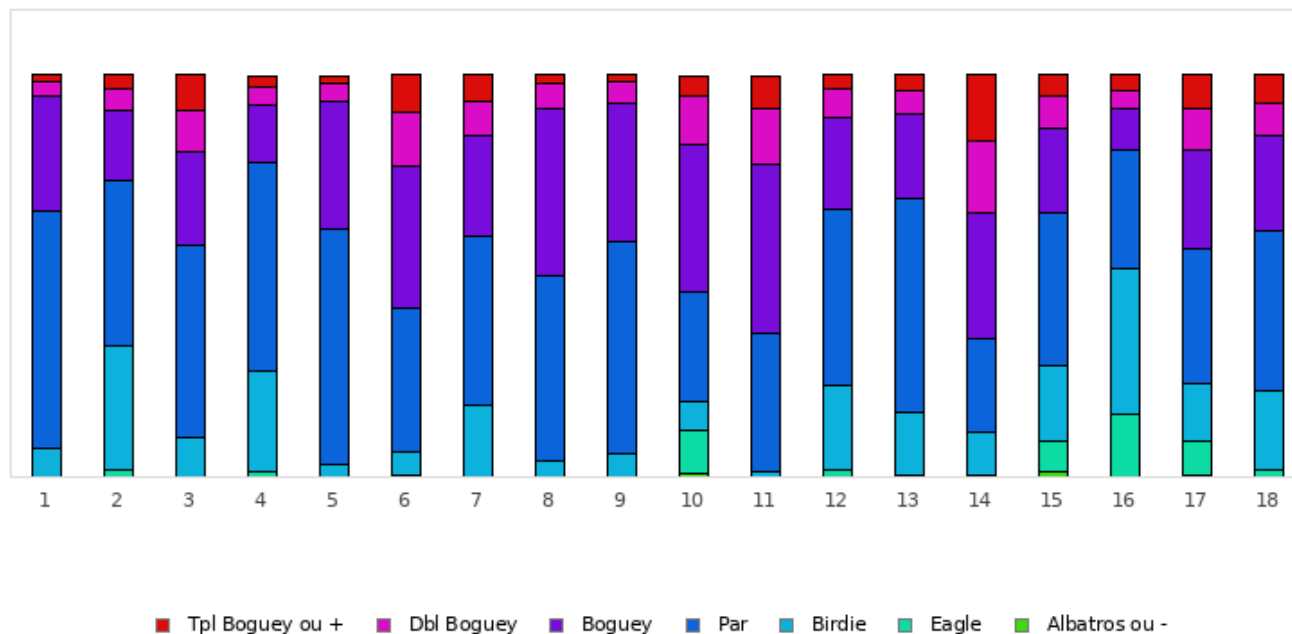

## Ile d'Or - 18 trous

Répartition des scores

Trous	1	2	3	4	5	6	7	8	9	10	11	12	13	14	15	16	17	18	Total
PAR de réf.	3	5	4	4	3	3	4	3	3	5	3	5	4	4	5	3	5	4	70
Albatros ou -	0	0	0	0	0	0	0	0	0	13	0	0	0	0	14	0	6	0	33
Eagle	0	23	0	18	0	3	2	0	1	128	0	23	6	8	95	188	103	21	619
Birdie	85	370	118	299	37	75	212	46	68	83	17	253	188	129	224	436	171	235	3046
PAR	713	498	579	624	704	426	509	559	634	332	414	528	639	277	461	356	402	481	9136
Boguey	343	208	275	176	387	427	300	501	415	438	506	275	256	378	253	126	298	287	5849
Dbl Boguey	43	64	128	50	53	163	103	75	66	147	166	83	68	217	92	54	123	98	1793
Tpl Boguey	21	43	106	36	22	110	78	23	20	62	100	43	47	195	65	44	101	82	1198
Min	2	3	3	2	2	1	2	2	1	2	2	3	2	2	2	1	2	2	1
Max	10	10	10	10	10	13	10	10	10	10	10	10	10	10	10	10	10	10	13
Moyenne	3.4	5.1	4.7	4.1	3.5	3.9	4.5	3.6	3.5	5.5	4	5.3	4.3	5.2	5.2	2.7	5.4	4.5	4.4