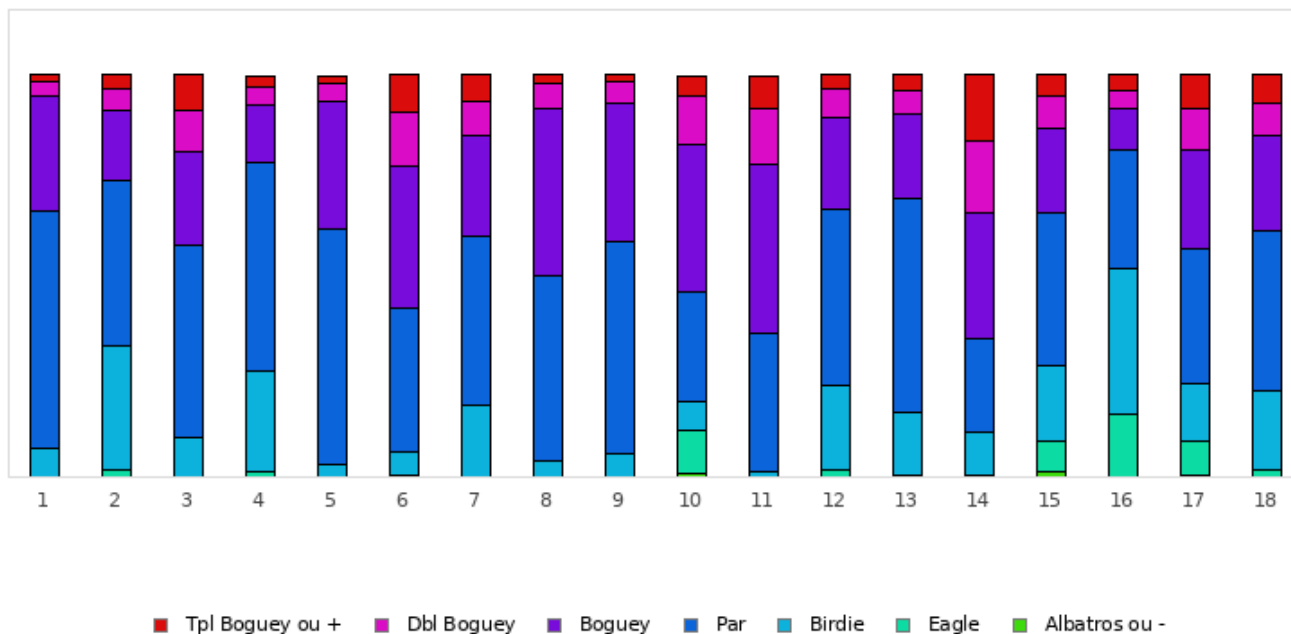

FOOTGOLF FRANCE
Association Française de FootGolf

GOLF DE L'ÎLE D'OR NANTES

Ile d'Or - 18 trous

Répartition des scores

Trous	1	2	3	4	5	6	7	8	9	10	11	12	13	14	15	16	17	18	Total
PAR de réf.	3	5	4	4	3	3	4	3	3	5	3	5	4	4	5	3	5	4	70
Albatros ou -	0	0	0	0	0	0	0	0	0	13	0	0	0	0	14	0	6	0	33
Eagle	0	23	0	18	0	3	2	0	1	128	0	23	6	8	95	188	103	21	619
Birdie	85	370	118	299	37	75	212	46	68	83	17	253	188	129	224	436	171	235	3046
PAR	713	498	579	624	704	426	509	559	634	332	414	528	639	277	461	356	402	481	9136
Boguey	343	208	275	176	387	427	300	501	415	438	506	275	256	378	253	126	298	287	5849
Dbl Boguey	43	64	128	50	53	163	103	75	66	147	166	83	68	217	92	54	123	98	1793
Tpl Boguey	21	43	106	36	22	110	78	23	20	62	100	43	47	195	65	44	101	82	1198
Min	2	3	3	2	2	1	2	2	1	2	2	3	2	2	2	1	2	2	1
Max	10	10	10	10	10	13	10	10	10	10	10	10	10	10	10	10	10	10	13
Moyenne	3.4	5.1	4.7	4.1	3.5	3.9	4.5	3.6	3.5	5.5	4	5.3	4.3	5.2	5.2	2.7	5.4	4.5	4.4

Record du Parcours

M. BOUTET Manuel

2020 - ETAPE 34 : Nantes

-38

FOOTGOLF FRANCE
Association Française de FootGolf

GOLF DE L'ÎLE D'OR NANTES

Ile d'Or - 9 trous

Répartition des scores