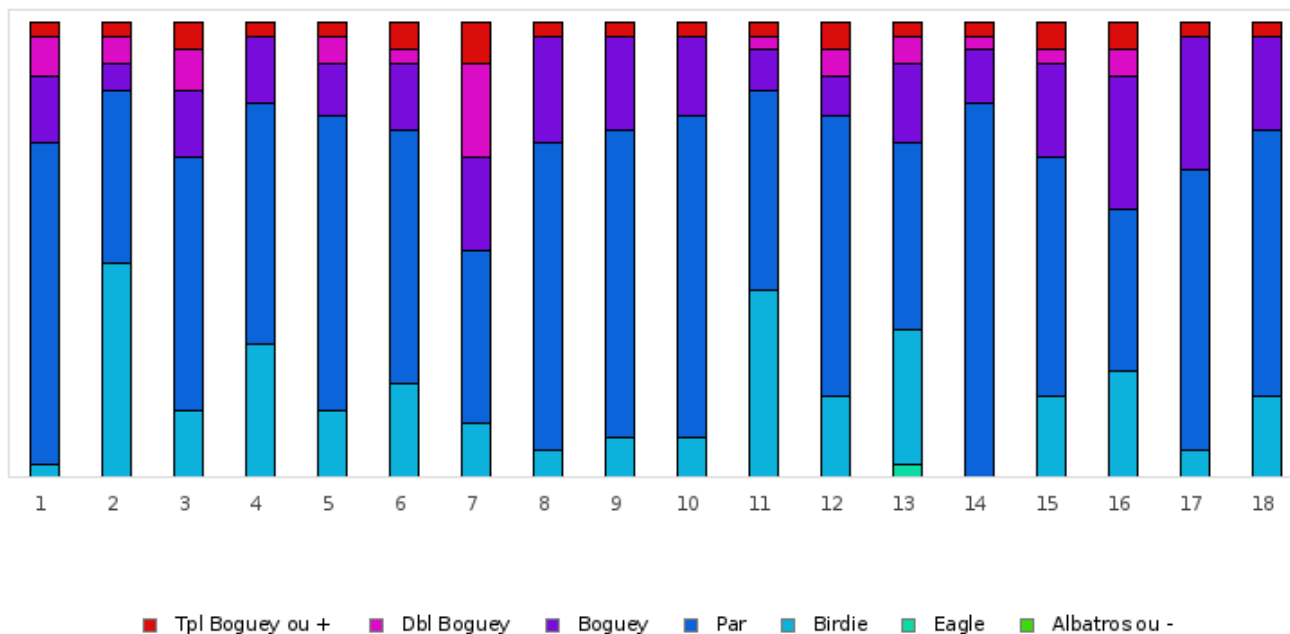

FOOTGOLF FRANCE
Association Française de FootGolf

GOLF DE L'ÎLE D'OR NANTES

2022 - ÉTAPE 15 : Ile d'Or - Ile d'Or - 9 trous

Répartition des scores

Trous	1	2	3	4	5	6	7	8	9	10	11	12	13	14	15	16	17	18	Total
PAR de réf.	3	5	4	4	3	3	4	3	3	3	5	4	4	3	3	4	3	3	64
Albatros ou -	0	0	0	0	0	0	0	0	0	0	0	0	0	0	0	0	0	0	0
Eagle	0	0	0	0	0	0	0	0	0	0	0	0	1	0	0	0	0	0	1
Birdie	1	16	5	10	5	7	4	2	3	3	14	6	10	0	6	8	2	6	108
PAR	24	13	19	18	22	19	13	23	23	24	15	21	14	28	18	12	21	20	347
Boguey	5	2	5	5	4	5	7	8	7	6	3	3	6	4	7	10	10	7	104
Dbl Boguey	3	2	3	0	2	1	7	0	0	0	1	2	2	1	1	2	0	0	27
Tpl Boguey	1	1	2	1	1	2	3	1	1	1	1	2	1	1	2	2	1	1	25
Min	2	4	3	3	2	2	3	2	2	2	4	3	2	3	2	3	2	2	2
Max	10	10	10	10	10	10	10	10	10	10	10	10	10	10	10	10	10	10	10
Moyenne	3.5	4.9	4.5	4	3.3	3.3	4.9	3.4	3.3	3.3	4.9	4.3	4.1	3.4	3.4	4.5	3.4	3.2	3.9

Vainqueur de l'étape	M. LOUREIRO Samuel	2022 - ÉTAPE 15 : Ile d'Or	-6
Record du Parcours	M. LOUREIRO Samuel	2022 - ÉTAPE 15 : Ile d'Or	-6