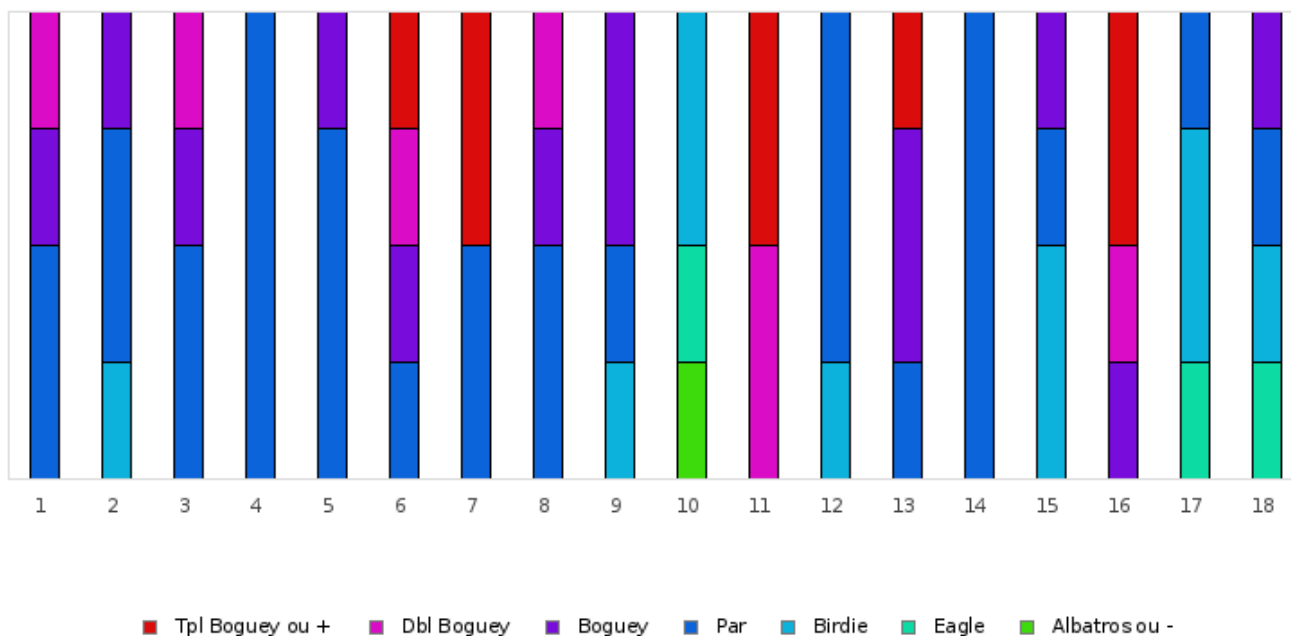

FOOTGOLF FRANCE
Association Française de FootGolf

GOLF DE L'ÎLE D'OR NANTES

2022 - ETAPE 15 : GOLF DE L'LE D'OR - Ile d'Or - 18 trous

Répartition des scores

Trous	1	2	3	4	5	6	7	8	9	10	11	12	13	14	15	16	17	18	Total
PAR de réf.	3	5	4	4	3	3	4	3	3	5	3	5	4	4	5	3	5	4	70
Albatros ou -	0	0	0	0	0	0	0	0	0	1	0	0	0	0	0	0	0	0	1
Eagle	0	0	0	0	0	0	0	0	0	1	0	0	0	0	0	0	1	1	3
Birdie	0	1	0	0	0	0	0	0	1	2	0	1	0	0	2	0	2	1	10
PAR	2	2	2	4	3	1	2	2	1	0	0	3	1	4	1	0	1	1	30
Boguey	1	1	1	0	1	1	0	1	2	0	0	0	2	0	1	1	0	1	13
Dbl Boguey	1	0	1	0	0	1	0	1	0	0	2	0	0	0	0	1	0	0	7
Tpl Boguey	0	0	0	0	0	1	2	0	0	0	2	0	1	0	0	2	0	0	8
Min	3	4	4	4	3	3	4	3	2	2	5	4	4	4	4	4	3	2	2
Max	5	6	6	4	4	6	8	5	4	4	6	5	7	4	6	8	5	5	8
Moyenne	3.8	5	4.8	4	3.3	4.5	5.8	3.8	3.3	3.3	5.5	4.8	5.3	4	4.8	5.8	4	3.5	4.4
Vainqueur de l'étape	Mme LEVITTAS Sandy								2022 - ETAPE 15 : GOLF DE L'LE D'OR								0		
Record du Parcours	M. BOUTET Manuel								2020 - ETAPE 34 : Nantes								-38		