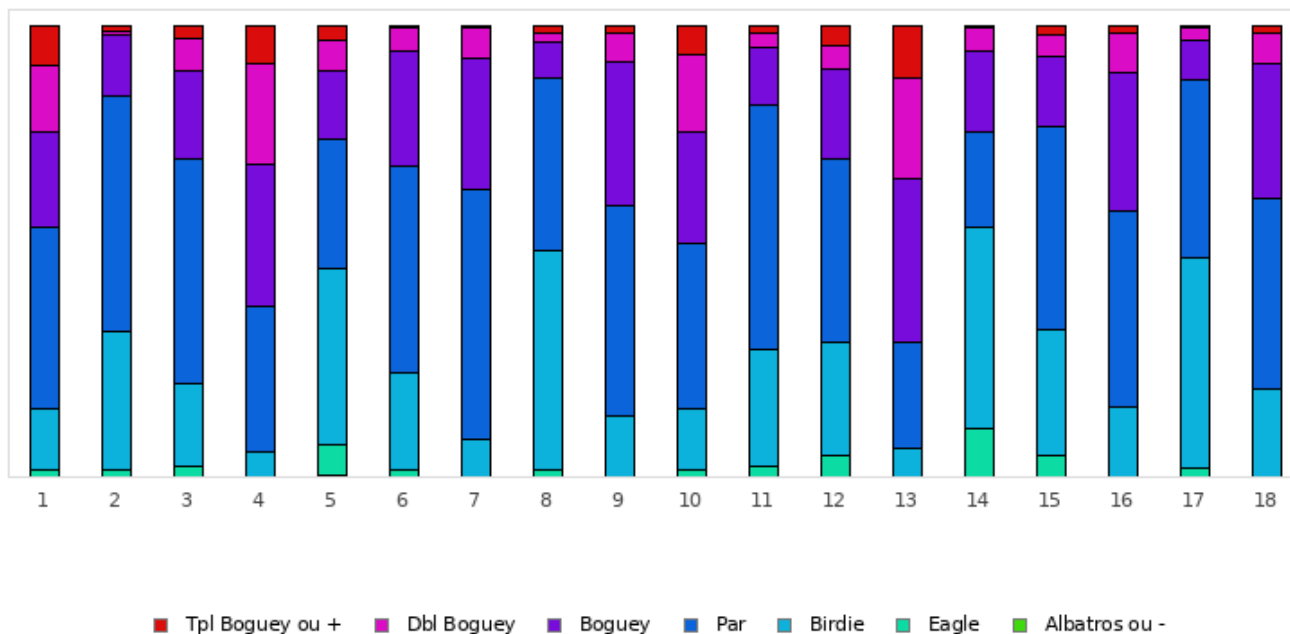

FOOTGOLF FRANCE
Association Française de FootGolf

GOLF DE MONTJOIE

Montjoie - 9 trous

Répartition des scores

Trous	1	2	3	4	5	6	7	8	9	10	11	12	13	14	15	16	17	18	Total
PAR de réf.	4	4	4	3	5	5	3	4	5	4	4	4	3	5	5	3	4	5	74
Albatros ou -	0	0	0	0	1	0	0	0	0	0	0	0	0	0	0	0	0	0	1
Eagle	3	3	5	0	13	3	0	3	0	3	5	9	0	21	9	0	4	0	81
	1.6 %	1.6 %	2.6 %	0 %	6.7 %	1.6 %	0 %	1.6 %	0 %	1.6 %	2.6 %	4.7 %	0 %	10.9 %	4.7 %	0 %	2.1 %	0 %	23.6 %
Birdie	26	59	35	11	75	42	16	94	26	26	50	49	12	86	54	30	90	38	819
	13.5 %	30.6 %	18.1 %	5.7 %	38.9 %	21.8 %	8.3 %	48.7 %	13.5 %	13.5 %	25.9 %	25.4 %	6.2 %	44.6 %	28 %	15.5 %	46.6 %	19.7 %	23.6 %
PAR	78	101	96	62	56	88	107	74	90	71	104	78	46	41	87	84	76	81	1420
	40.4 %	52.3 %	49.7 %	32.1 %	29 %	45.6 %	55.4 %	38.3 %	46.6 %	36.8 %	53.9 %	40.4 %	23.8 %	21.2 %	45.1 %	43.5 %	39.4 %	42 %	40.9 %
Boguey	41	26	38	61	29	49	56	15	62	48	25	39	70	34	30	59	17	58	757
	21.2 %	13.5 %	19.7 %	31.6 %	15 %	25.4 %	29 %	7.8 %	32.1 %	24.9 %	13 %	20.2 %	36.3 %	17.6 %	15.5 %	30.6 %	8.8 %	30.1 %	21.8 %
Dbl Boguey	28	2	14	43	13	10	13	4	12	33	6	10	43	10	9	17	5	13	285
	14.5 %	1 %	7.3 %	22.3 %	6.7 %	5.2 %	6.7 %	2.1 %	6.2 %	17.1 %	3.1 %	5.2 %	22.3 %	5.2 %	4.7 %	8.8 %	2.6 %	6.7 %	8.2 %
Tpl Boguey	17	2	5	16	6	1	1	3	3	12	3	8	22	1	4	3	1	3	111
	8.8 %	1 %	2.6 %	8.3 %	3.1 %	0.5 %	0.5 %	1.6 %	1.6 %	6.2 %	1.6 %	4.1 %	11.4 %	0.5 %	2.1 %	1.6 %	0.5 %	1.6 %	3.2 %
Min	2	2	2	2	2	3	2	2	4	2	2	2	2	3	3	2	2	4	2
Max	10	7	8	7	10	8	6	10	9	10	10	8	9	9	10	10	10	10	10
Moyenne	4.7	3.8	4.2	4	4.9	5.1	3.4	3.7	5.4	4.7	3.9	4.1	4.1	4.6	5	3.4	3.7	5.3	4.3

Record du Parcours

M. LÉTENDARD Sylver

2022 - ÉTAPE 4 : Montjoie

-11