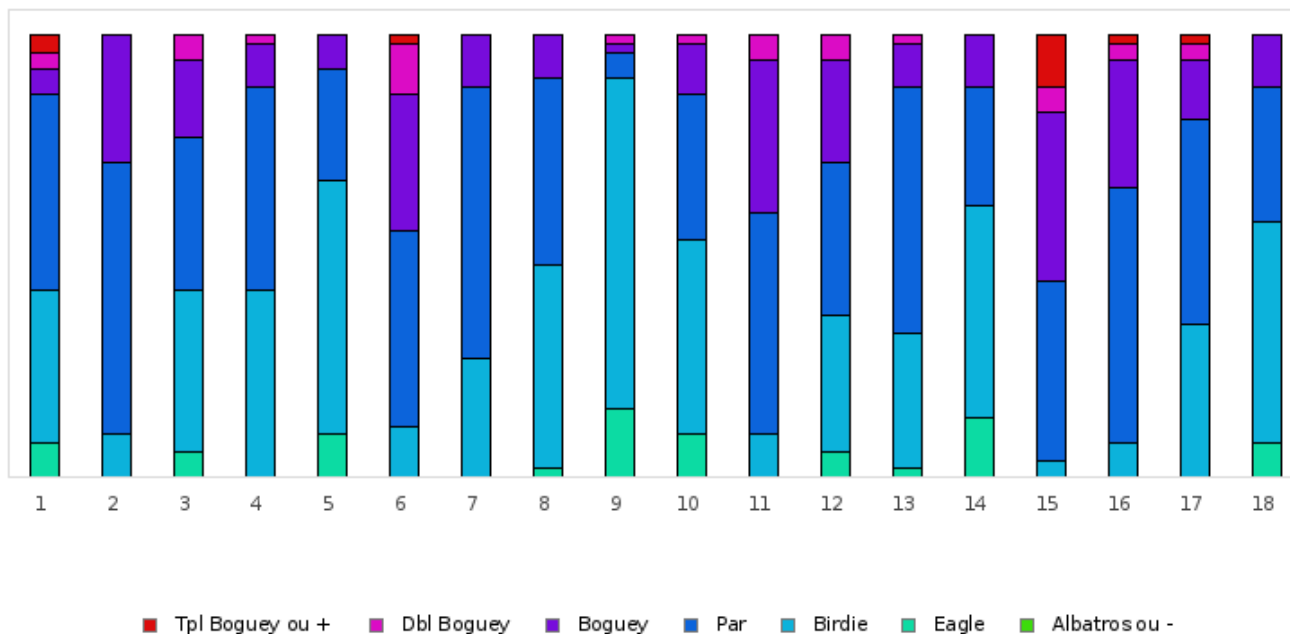

Record du Parcours

M. BAYLE Stephane

2021 - ÉTAPE 1 : Golf de Saint-Donat (PACA FGT)

-22

FOOTGOLF FRANCE
Association Française de FootGolf

GOLF DE SAINT-DONAT

Saint-Donat - 2x9 trous

Répartition des scores

Trous	1	2	3	4	5	6	7	8	9	10	11	12	13	14	15	16	17	18	Total
PAR de réf.	4	3	4	3	4	3	3	4	4	4	3	4	3	4	3	3	4	4	64
Albatros ou -	0	0	0	0	0	0	0	0	0	0	0	0	0	0	0	0	0	0	0
Eagle	4	0	3	0	5	0	0	1	8	5	0	3	1	7	0	0	0	4	41
	7.7 %	0 %	5.8 %	0 %	9.6 %	0 %	0 %	1.9 %	15.4 %	9.6 %	0 %	5.8 %	1.9 %	13.5 %	0 %	0 %	0 %	7.7 %	4.4 %
Birdie	18	5	19	22	30	6	14	24	39	23	5	16	16	25	2	4	18	26	312
	34.6 %	9.6 %	36.5 %	42.3 %	57.7 %	11.5 %	26.9 %	46.2 %	75 %	44.2 %	9.6 %	30.8 %	30.8 %	48.1 %	3.8 %	7.7 %	34.6 %	50 %	33.3 %
PAR	23	32	18	24	13	23	32	22	3	17	26	18	29	14	21	30	24	16	385
	44.2 %	61.5 %	34.6 %	46.2 %	25 %	44.2 %	61.5 %	42.3 %	5.8 %	32.7 %	50 %	34.6 %	55.8 %	26.9 %	40.4 %	57.7 %	46.2 %	30.8 %	41.1 %
Boguey	3	15	9	5	4	16	6	5	1	6	18	12	5	6	20	15	7	6	159
	5.8 %	28.8 %	17.3 %	9.6 %	7.7 %	30.8 %	11.5 %	9.6 %	1.9 %	11.5 %	34.6 %	23.1 %	9.6 %	11.5 %	38.5 %	28.8 %	13.5 %	11.5 %	17 %
Dbl Boguey	2	0	3	1	0	6	0	0	1	1	3	3	1	0	3	2	2	0	28
	3.8 %	0 %	5.8 %	1.9 %	0 %	11.5 %	0 %	0 %	1.9 %	1.9 %	5.8 %	5.8 %	1.9 %	0 %	5.8 %	3.8 %	3.8 %	0 %	3 %
Tpl Boguey	2	0	0	0	0	1	0	0	0	0	0	0	0	0	6	1	1	0	11
	3.8 %	0 %	0 %	0 %	0 %	1.9 %	0 %	0 %	0 %	0 %	0 %	0 %	0 %	0 %	11.5 %	1.9 %	1.9 %	0 %	1.2 %
Min	2	2	2	2	2	2	2	2	2	2	2	2	1	2	2	2	3	2	1
Max	7	4	6	5	5	6	4	5	6	6	5	6	5	5	10	8	7	5	10
Moyenne	3.8	3.2	3.8	2.7	3.3	3.5	2.8	3.6	3	3.5	3.4	3.9	2.8	3.4	3.9	3.4	3.9	3.5	3.4

Record du Parcours

M. THOMAS David

2019 - ETAPE 6 : Saint Donat - PACA 100

-12