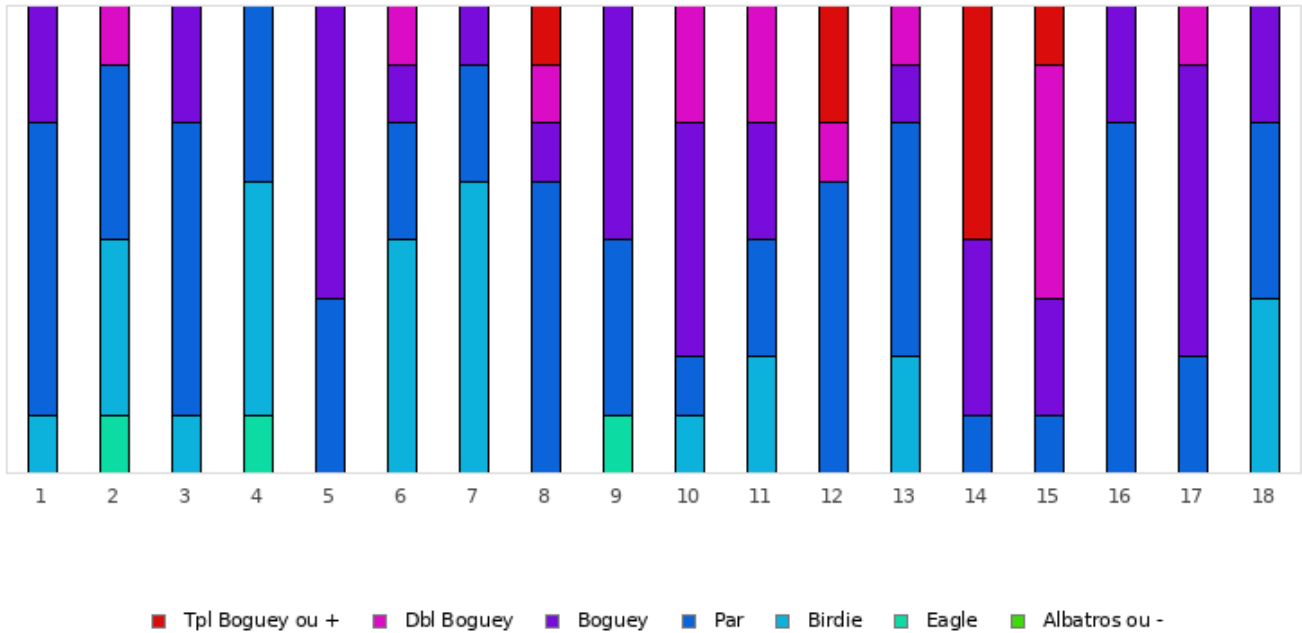

FOOTGOLF FRANCE
Association Française de FootGolf

GOLF DE SAINT-DONAT

2025 - E24 TF : Saint-Donat - Saint-Donat - 18 trous

Répartition des scores

Trous	1	2	3	4	5	6	7	8	9	10	11	12	13	14	15	16	17	18	Total
PAR de réf.	4	4	3	4	3	4	4	4	5	4	5	4	5	3	3	4	4	5	72
Albatros ou -	0	0	0	0	0	0	0	0	0	0	0	0	0	0	0	0	0	0	0
Eagle	0	1	0	1	0	0	0	0	1	0	0	0	0	0	0	0	0	0	3
Birdie	1	3	1	4	0	4	5	0	0	1	2	0	2	0	0	0	0	3	26
PAR	5	3	5	3	3	2	2	5	3	1	2	5	4	1	1	6	2	3	56
Boguey	2	0	2	0	5	1	1	1	4	4	2	0	1	3	2	2	5	2	37
Dbl Boguey	0	1	0	0	0	1	0	1	0	2	2	1	1	0	4	0	1	0	14
Tpl Boguey	0	0	0	0	0	0	0	1	0	0	0	2	0	4	1	0	0	0	8
Min	3	2	2	2	3	3	3	4	3	3	4	4	4	3	3	4	4	4	2
Max	5	6	4	4	4	6	5	7	6	6	7	9	7	10	6	5	6	6	10
Moyenne	4.1	3.6	3.1	3.3	3.6	3.9	3.5	4.8	5.3	4.9	5.5	5.3	5.1	5.8	4.6	4.3	4.9	4.9	4.5

Vainqueur de l'étape	Mme SUSS Tiffany	2025 - E24 TF : Saint-Donat	-9
Record du Parcours	M. BAYLE Stephane	2021 - ÉTAPE 1 : Golf de Saint-Donat (PACA FGT)	-22