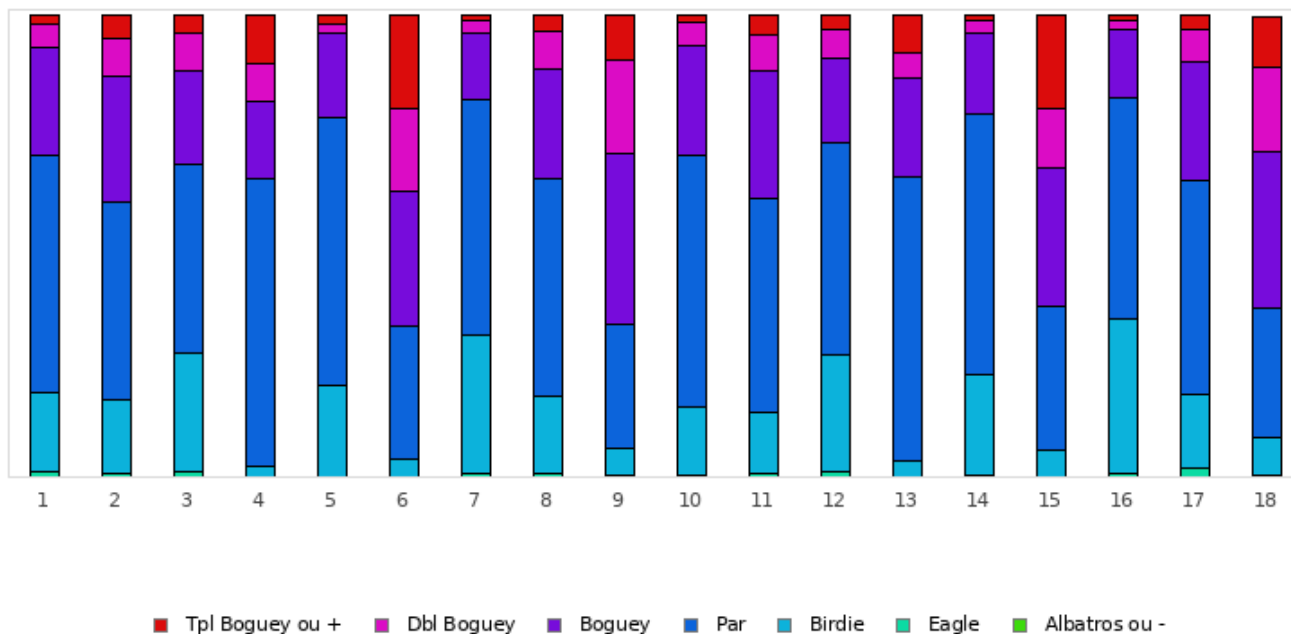

FOOTGOLF FRANCE
Association Française de FootGolf

GOLF DE LYON VERGER

Lyon Verger - 9 trous

Répartition des scores

Trous	1	2	3	4	5	6	7	8	9	10	11	12	13	14	15	16	17	18	Total
PAR de réf.	4	4	5	3	3	4	3	5	5	4	4	5	3	3	4	3	5	5	72
Albatros ou -	0 0%	0 0%	0 0%	0 0%	0 0%	0 0%	0 0%	0 0%	0 0%	0 0%	0 0%	0 0%	0 0%	0 0%	0 0%	0 0%	0 0%	0 0%	0 0%
Eagle	7 1.2%	5 0.8%	6 1%	0 0%	1 0.2%	1 0.2%	5 0.8%	4 0.7%	3 0.5%	2 0.3%	4 0.7%	7 1.2%	0 0%	3 0.5%	0 0%	5 0.8%	11 1.9%	3 0.5%	67 0.6%
Birdie	102 17.2%	95 16%	153 25.8%	14 2.4%	117 19.8%	21 3.5%	178 30.1%	99 16.7%	34 5.7%	87 14.7%	79 13.3%	149 25.2%	20 3.4%	128 21.6%	34 5.7%	198 33.4%	96 16.2%	48 8.1%	1652 15.5%
PAR	304 51.4%	253 42.7%	243 41%	368 62.2%	343 57.9%	173 29.2%	302 51%	279 47.1%	160 27%	323 54.6%	275 46.5%	273 46.1%	365 61.7%	336 56.8%	185 31.3%	285 48.1%	273 46.1%	166 28.1%	4906 46%
Boguey	138 23.3%	161 27.2%	119 20.1%	101 17.1%	109 18.4%	172 29.1%	84 14.2%	143 24.2%	218 36.8%	143 24.2%	163 27.5%	109 18.4%	128 21.6%	104 17.6%	178 30.1%	87 14.7%	153 25.8%	201 34%	2511 23.6%
Dbl Boguey	31 5.2%	48 8.1%	48 8.1%	48 8.1%	11 1.9%	107 18.1%	18 3%	48 8.1%	121 20.4%	28 4.7%	47 7.9%	37 6.3%	32 5.4%	15 2.5%	75 12.7%	12 2%	42 7.1%	108 18.3%	876 8.2%
Tpl Boguey	10 1.7%	30 5.1%	23 3.9%	61 10.3%	11 1.9%	118 19.9%	5 0.8%	19 3.2%	56 9.5%	9 1.5%	24 4.1%	17 2.9%	47 7.9%	6 1%	120 20.3%	5 0.8%	17 2.9%	65 11%	643 6%
Min	2	2	3	2	1	2	1	3	3	2	2	3	2	1	3	1	3	3	1
Max	10	10	10	10	10	10	10	10	10	10	10	10	10	10	10	10	10	10	10
Moyenne	4.2	4.5	5.2	3.8	3.1	5.4	2.9	5.3	6	4.2	4.4	5.1	3.6	3	5.3	2.9	5.3	6	4.5

Record du Parcours

M. PLACE Kevin

2022 - ÉTAPE 3 : Lyon Verger

-11