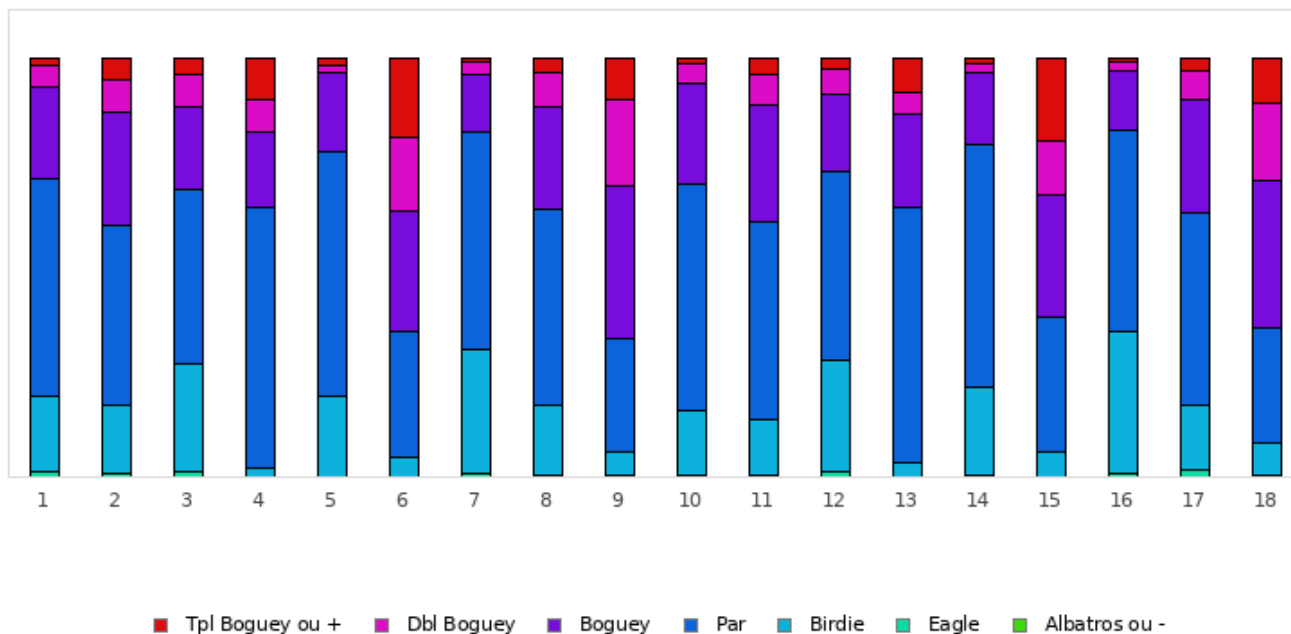

FOOTGOLF FRANCE
Association Française de FootGolf

GOLF DE LYON VERGER

Lyon Verger - 9 trous

Répartition des scores

Trous	1	2	3	4	5	6	7	8	9	10	11	12	13	14	15	16	17	18	Total
PAR de réf.	4	4	5	3	3	4	3	5	5	4	4	5	3	3	4	3	5	5	72
Albatros ou -	0	0	0	0	0	0	0	0	0	0	0	0	0	0	0	0	0	0	0
Eagle	7	5	7	0	1	1	5	4	3	2	4	8	0	3	0	5	11	3	69
	1.1 %	0.8 %	1.1 %	0 %	0.2 %	0.2 %	0.8 %	0.6 %	0.5 %	0.3 %	0.6 %	1.3 %	0 %	0.5 %	0 %	0.8 %	1.8 %	0.5 %	0.6 %
Birdie	113	102	162	14	119	29	186	103	36	97	82	167	21	131	39	213	98	48	1760
	18 %	16.2 %	25.8 %	2.2 %	18.9 %	4.6 %	29.6 %	16.4 %	5.7 %	15.4 %	13.1 %	26.6 %	3.3 %	20.9 %	6.2 %	33.9 %	15.6 %	7.7 %	15.6 %
PAR	326	271	261	390	367	188	325	293	168	341	296	284	383	363	201	302	288	173	5220
	51.9 %	43.2 %	41.6 %	62.1 %	58.4 %	29.9 %	51.8 %	46.7 %	26.8 %	54.3 %	47.1 %	45.2 %	61 %	57.8 %	32 %	48.1 %	45.9 %	27.6 %	46.2 %
Boguey	139	168	125	112	118	180	88	155	228	150	174	114	139	108	183	89	168	219	2657
	22.1 %	26.8 %	19.9 %	17.8 %	18.8 %	28.7 %	14 %	24.7 %	36.3 %	23.9 %	27.7 %	18.2 %	22.1 %	17.2 %	29.1 %	14.2 %	26.8 %	34.9 %	23.5 %
Dbl Boguey	32	50	49	50	11	110	18	51	130	28	47	37	34	15	81	12	43	116	914
	5.1 %	8 %	7.8 %	8 %	1.8 %	17.5 %	2.9 %	8.1 %	20.7 %	4.5 %	7.5 %	5.9 %	5.4 %	2.4 %	12.9 %	1.9 %	6.8 %	18.5 %	8.1 %
Tpl Boguey	11	32	24	62	12	120	6	22	63	10	25	18	51	8	124	7	20	68	683
	1.8 %	5.1 %	3.8 %	9.9 %	1.9 %	19.1 %	1 %	3.5 %	10 %	1.6 %	4 %	2.9 %	8.1 %	1.3 %	19.7 %	1.1 %	3.2 %	10.8 %	6 %
Min	2	2	3	2	1	2	1	3	3	2	2	3	2	1	3	1	3	3	1
Max	10	10	10	10	10	10	10	10	10	10	10	10	10	10	10	10	10	10	10
Moyenne	4.2	4.5	5.2	3.8	3.1	5.4	2.9	5.4	6.1	4.2	4.4	5.1	3.7	3.1	5.3	2.9	5.3	6	4.5

Record du Parcours

M. PLACE Kevin

2022 - ÉTAPE 3 : Lyon Verger

-11