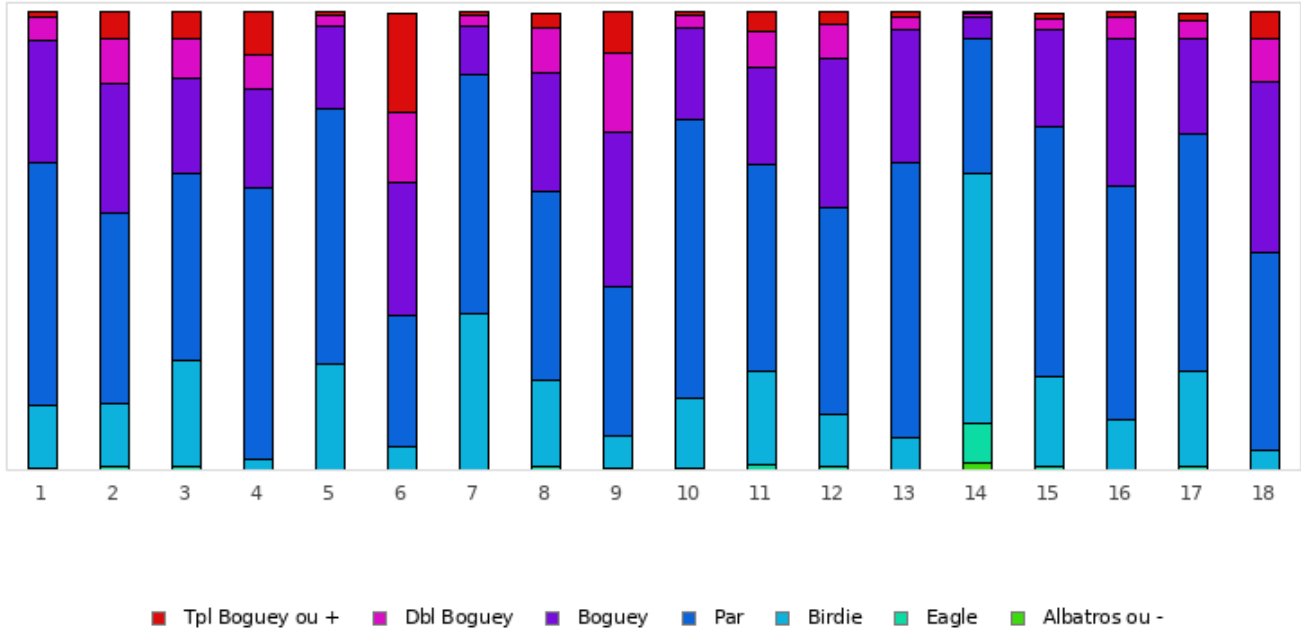

## Lyon Verger - 18 trous

Répartition des scores

Trous	1	2	3	4	5	6	7	8	9	10	11	12	13	14	15	16	17	18	Total
PAR de réf.	4	4	5	3	3	4	3	5	5	4	4	5	3	5	5	3	4	3	72
Albatros ou -	0	0	0	0	0	0	0	0	0	0	0	0	0	24	0	0	0	0	24
Eagle	8	12	11	0	3	0	2	12	5	7	18	11	1	135	11	2	11	0	249
Birdie	214	217	367	34	359	79	532	296	111	242	320	180	107	858	309	170	327	65	4787
PAR	829	653	638	935	877	449	818	643	511	948	711	707	944	458	854	801	810	677	13263
Boguey	419	443	328	336	278	455	169	410	527	317	332	511	457	75	335	507	329	587	6815
Dbl Boguey	78	153	133	116	40	244	33	152	271	42	122	118	40	12	37	69	59	146	1865
Tpl Boguey	19	89	90	146	10	338	13	53	142	11	64	40	18	5	20	18	30	92	1198
Min	2	2	3	2	1	3	1	3	3	2	2	3	1	2	3	1	2	2	1
Max	10	10	10	10	10	10	10	10	10	10	10	10	10	10	10	10	10	10	10
Moyenne	4.3	4.6	5.3	3.8	3	5.5	2.8	5.4	5.9	4.1	4.3	5.4	3.3	4.3	5.1	3.3	4.1	3.7	4.4