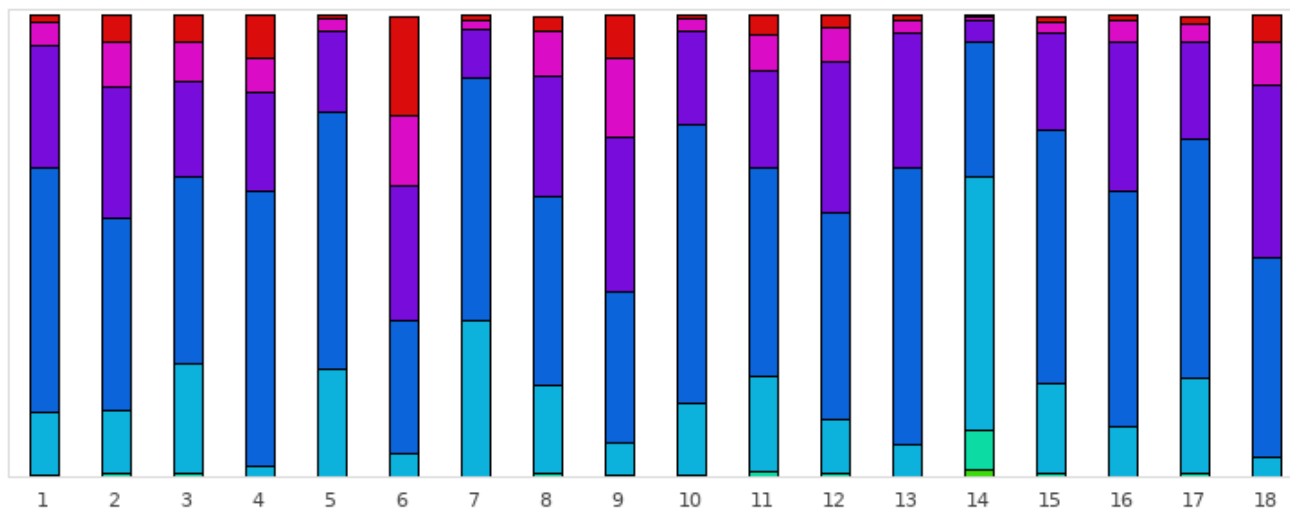

## Lyon Verger - 18 trous

Répartition des scores

■ Tpl Boguey ou + ■ Dbl Boguey ■ Boguey ■ Par ■ Birdie ■ Eagle ■ Albatros ou -

Trous	1	2	3	4	5	6	7	8	9	10	11	12	13	14	15	16	17	18	Total
PAR de réf.	4	4	5	3	3	4	3	5	5	4	4	5	3	5	5	3	4	3	72
Albatros ou -	0	0	0	0	0	0	0	0	0	0	0	0	0	24	0	0	0	0	24
Eagle	8	12	11	0	3	0	2	12	5	7	18	11	1	136	11	2	11	0	250
Birdie	214	217	376	34	364	81	535	300	111	244	324	183	108	867	311	171	330	65	4835
PAR	52.9 %	41.6 %	40.6 %	59.9 %	56 %	28.9 %	52.4 %	41.3 %	32.7 %	60.5 %	45.4 %	45.1 %	60.2 %	29.1 %	54.8 %	51.1 %	51.7 %	43.4 %	47.1 %
Boguey	422	451	328	337	278	458	169	410	531	320	334	513	462	75	335	512	332	591	6858
Dbl Boguey	80	153	133	116	40	244	33	152	272	42	122	120	40	12	37	69	59	146	1870
Tpl Boguey	19	89	90	146	10	339	13	53	143	11	64	40	18	5	20	18	30	92	1200
Min	2	2	3	2	1	3	1	3	3	2	2	3	1	2	3	1	2	2	1
Max	10	10	10	10	10	10	10	10	10	10	10	10	10	10	10	10	10	10	10
Moyenne	4.3	4.6	5.3	3.8	3	5.5	2.8	5.4	5.9	4.1	4.3	5.4	3.3	4.3	5.1	3.3	4.1	3.7	4.4