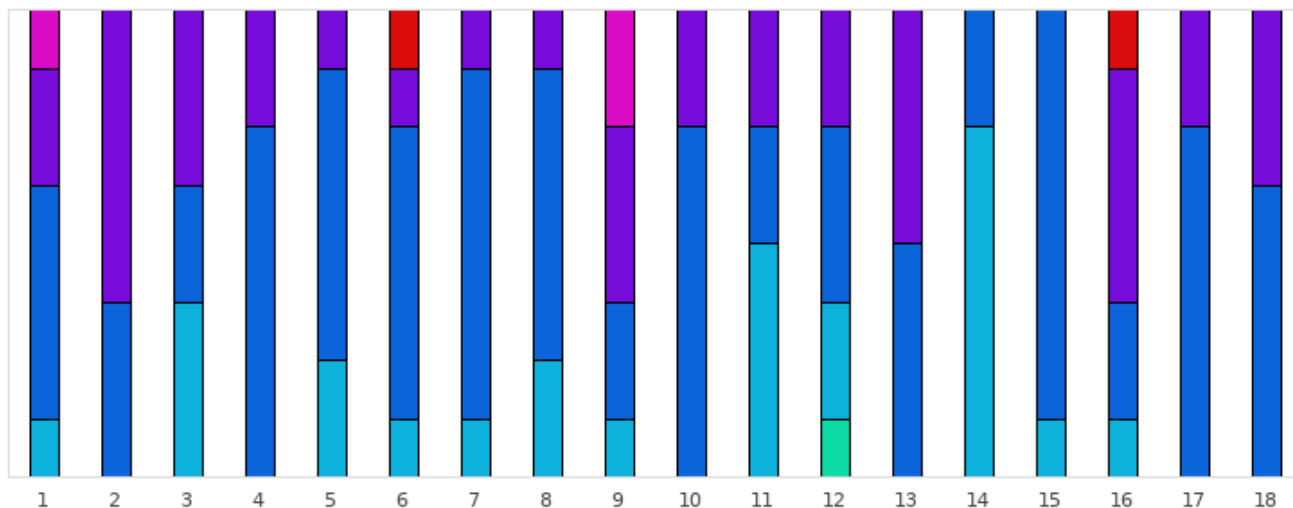

FOOTGOLF FRANCE
Association Française de FootGolf

GOLF DE LYON VERGER

2025 - E4 TF : Lyon - Lyon Verger - 18 trous

Répartition des scores

■ Tpl Boguey ou + ■ Dbl Boguey ■ Boguey ■ Par ■ Birdie ■ Eagle ■ Albatros ou -

Trous	1	2	3	4	5	6	7	8	9	10	11	12	13	14	15	16	17	18	Total
PAR de réf.	4	4	5	3	3	4	3	5	5	4	4	5	3	5	5	3	4	3	72
Albatros ou -	0	0	0	0	0	0	0	0	0	0	0	0	0	0	0	0	0	0	0
Eagle	0	0	0	0	0	0	0	0	0	0	0	1	0	0	0	0	0	0	1
Birdie	1	0	3	0	2	1	1	2	1	0	4	2	0	6	1	1	0	0	25
PAR	4	3	2	6	5	5	6	5	2	6	2	3	4	2	7	2	6	5	75
Boguey	2	5	3	2	1	1	1	1	3	2	2	2	4	0	0	4	2	3	38
Dbl Boguey	1	0	0	0	0	0	0	0	2	0	0	0	0	0	0	0	0	0	3
Tpl Boguey	0	0	0	0	0	1	0	0	0	0	0	0	0	0	0	1	0	0	2
Min	3	4	4	3	2	3	2	4	4	4	3	3	3	4	4	2	4	3	2
Max	6	5	6	4	4	7	4	6	7	5	5	6	4	5	5	6	5	4	7
Moyenne	4.4	4.6	5	3.3	2.9	4.4	3	4.9	5.8	4.3	3.8	4.8	3.5	4.3	4.9	3.8	4.3	3.4	4.2