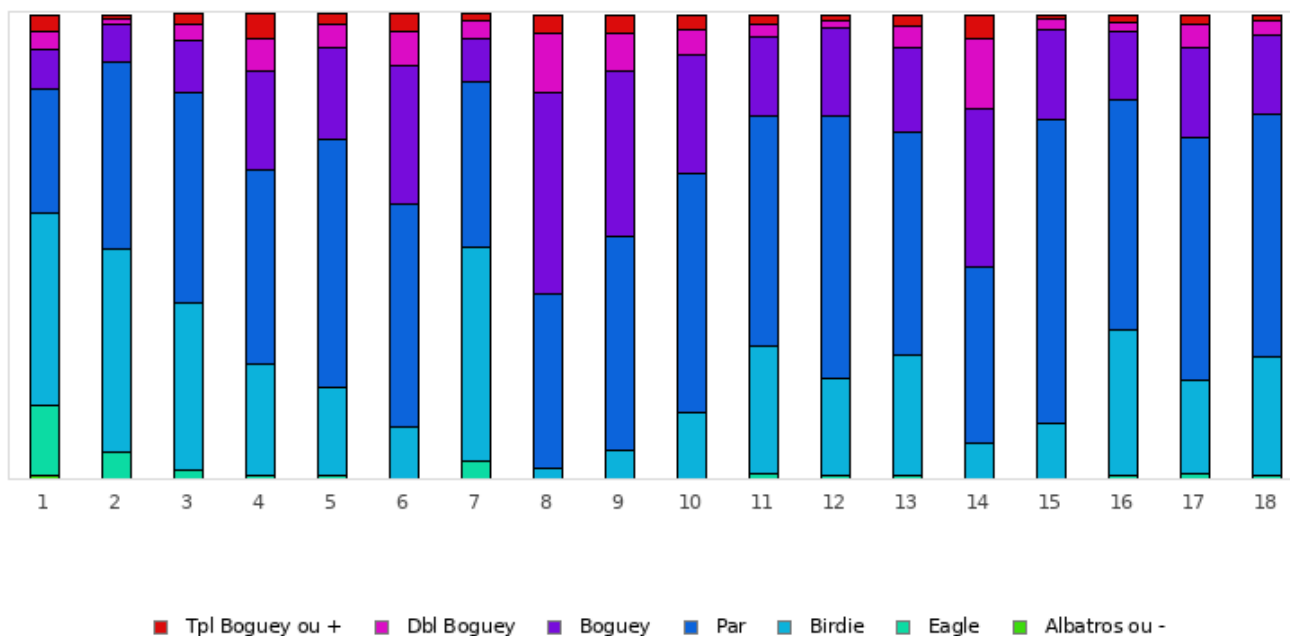

FOOTGOLF FRANCE
Association Française de FootGolf

GOLF DE L'AILETTE

Ailette - 18 trous

Répartition des scores

Trous	1	2	3	4	5	6	7	8	9	10	11	12	13	14	15	16	17	18	Total
PAR de réf.	5	3	4	3	3	3	4	3	3	4	3	3	4	3	3	4	4	3	62
Albatros ou -	12 0.7 %	0 0 %	0 0 %	0 0 %	0 0 %	0 0 %	0 0 %	0 0 %	0 0 %	0 0 %	0 0 %	0 0 %	0 0 %	0 0 %	0 0 %	0 0 %	0 0 %	0 0 %	12 0 %
Eagle	272 15.2 %	107 6 %	35 2 %	17 0.9 %	16 0.9 %	0 0 %	72 4 %	0 0 %	0 0 %	2 0.1 %	21 1.2 %	12 0.7 %	12 0.7 %	2 0.1 %	0 0 %	14 0.8 %	22 1.2 %	16 0.9 %	620 1.9 %
Birdie	741 41.5 %	782 43.8 %	644 36 %	426 23.8 %	340 19 %	204 11.4 %	824 46 %	45 2.5 %	110 6.2 %	251 14 %	490 27.4 %	374 20.9 %	469 26.3 %	135 7.6 %	214 12 %	563 31.5 %	357 20 %	452 25.3 %	7421 23.1 %
PAR	475 26.6 %	717 40.1 %	810 45.2 %	748 41.8 %	955 53.3 %	853 47.6 %	633 35.3 %	666 37.3 %	823 46.1 %	925 51.8 %	885 49.5 %	1010 56.5 %	856 47.9 %	678 37.9 %	1170 65.5 %	887 49.6 %	939 52.6 %	935 52.4 %	14965 46.5 %
Boguey	156 8.7 %	147 8.2 %	203 11.3 %	381 21.3 %	350 19.5 %	535 29.9 %	164 9.2 %	780 43.7 %	641 35.9 %	454 25.4 %	307 17.2 %	342 19.1 %	322 18 %	613 34.3 %	346 19.4 %	262 14.7 %	345 19.3 %	310 17.4 %	6658 20.7 %
Dbl Boguey	67 3.7 %	20 1.1 %	57 3.2 %	126 7 %	92 5.1 %	130 7.3 %	70 3.9 %	224 12.5 %	143 8 %	98 5.5 %	50 2.8 %	28 1.6 %	86 4.8 %	266 14.9 %	42 2.4 %	34 1.9 %	91 5.1 %	54 3 %	1678 5.2 %
Tpl Boguey	64 3.6 %	14 0.8 %	42 2.3 %	93 5.2 %	38 2.1 %	69 3.9 %	28 1.6 %	71 4 %	70 3.9 %	57 3.2 %	34 1.9 %	21 1.2 %	41 2.3 %	93 5.2 %	13 0.7 %	27 1.5 %	31 1.7 %	19 1.1 %	825 2.6 %
Min	2	1	2	1	1	2	2	2	2	2	1	1	2	1	2	2	2	1	1
Max	18	10	15	10	10	10	10	10	10	10	10	10	10	10	10	10	10	10	18
Moyenne	4.6	2.6	3.9	3.3	3.2	3.5	3.7	3.8	3.6	4.3	3	3.1	4.1	3.8	3.2	3.9	4.1	3	3.6

Record du Parcours

M. LEGUAY Matthieu

2021 - ÉTAPE 2 : Golf de l'Ailette (CLFGT)

-47