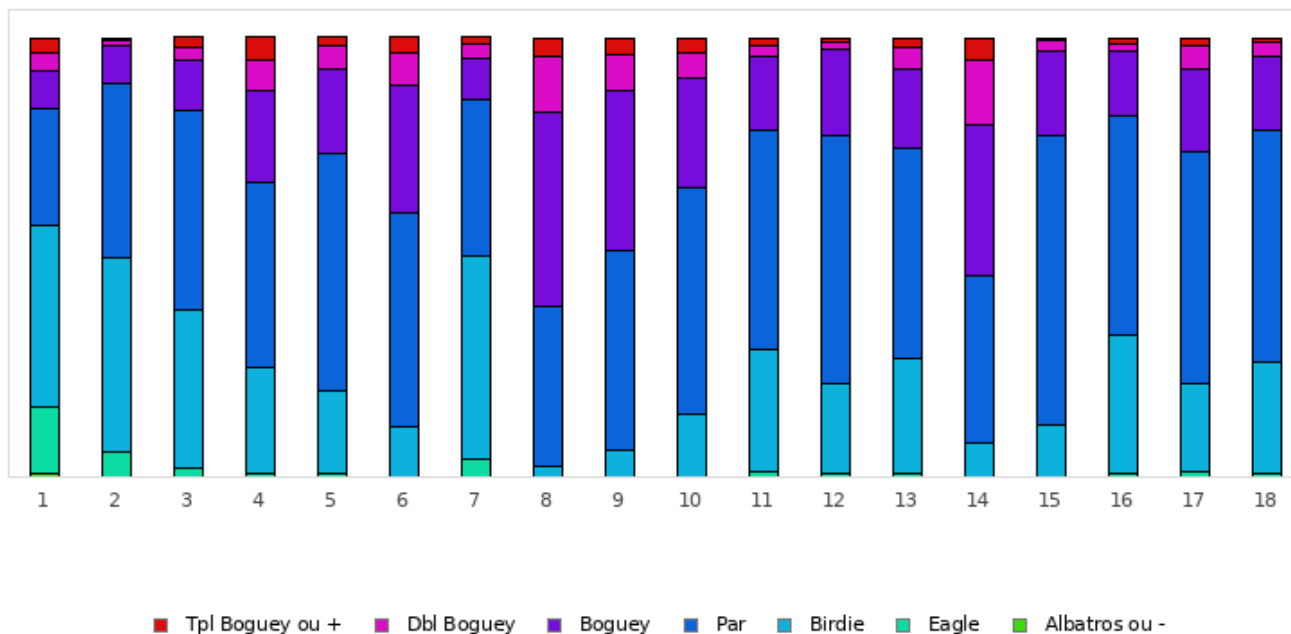

FOOTGOLF FRANCE
Association Française de FootGolf

GOLF DE L'AILETTE

Ailette - 18 trous

Répartition des scores

Trous	1	2	3	4	5	6	7	8	9	10	11	12	13	14	15	16	17	18	Total
PAR de réf.	5	3	4	3	3	3	4	3	3	4	3	3	4	3	3	4	4	3	62
Albatros ou -	12 0.7 %	0 0 %	0 0 %	0 0 %	0 0 %	0 0 %	0 0 %	0 0 %	0 0 %	0 0 %	0 0 %	0 0 %	0 0 %	0 0 %	0 0 %	0 0 %	0 0 %	0 0 %	12 0 %
Eagle	260 15.4 %	98 5.8 %	35 2.1 %	16 0.9 %	16 0.9 %	0 0 %	71 4.2 %	0 0 %	0 0 %	2 0.1 %	21 1.2 %	12 0.7 %	12 0.7 %	2 0.1 %	0 0 %	14 0.8 %	21 1.2 %	13 0.8 %	593 1.9 %
Birdie	700 41.4 %	746 44.1 %	611 36 %	407 24 %	318 18.8 %	197 11.6 %	781 46.1 %	41 2.4 %	104 6.2 %	241 14.3 %	469 27.7 %	351 20.8 %	448 26.5 %	128 7.6 %	198 11.7 %	536 31.7 %	337 20 %	427 25.3 %	7040 23.1 %
PAR	447 26.4 %	675 39.9 %	766 45.2 %	710 41.9 %	915 54 %	821 48.4 %	603 35.6 %	620 36.7 %	770 45.5 %	871 51.5 %	845 50 %	955 56.5 %	806 47.7 %	643 38 %	1114 65.9 %	844 49.9 %	893 52.9 %	894 52.9 %	14192 46.6 %
Boguey	149 8.8 %	143 8.5 %	191 11.3 %	357 21.1 %	324 19.1 %	492 29 %	157 9.3 %	743 44 %	613 36.3 %	426 25.2 %	284 16.8 %	332 19.6 %	305 18 %	582 34.4 %	327 19.3 %	245 14.5 %	324 19.2 %	289 17.1 %	6283 20.6 %
Dbl Boguey	64 3.8 %	18 1.1 %	53 3.1 %	117 6.9 %	89 5.3 %	123 7.3 %	58 3.4 %	218 12.9 %	137 8.1 %	97 5.7 %	42 2.5 %	24 1.4 %	84 5 %	251 14.8 %	42 2.5 %	30 1.8 %	86 5.1 %	51 3 %	1584 5.2 %
Tpl Boguey	59 3.5 %	11 0.7 %	39 2.3 %	88 5.2 %	33 1.9 %	62 3.7 %	25 1.5 %	68 4 %	67 4 %	54 3.2 %	30 1.8 %	17 1 %	35 2.1 %	85 5 %	10 0.6 %	22 1.3 %	28 1.7 %	16 0.9 %	749 2.5 %
Min	2	1	2	1	1	2	2	2	2	2	1	1	2	1	2	2	2	1	1
Max	18	10	15	10	10	10	10	10	10	10	10	10	10	10	10	10	10	10	18
Moyenne	4.6	2.6	3.9	3.3	3.2	3.5	3.7	3.8	3.6	4.3	3	3.1	4.1	3.7	3.2	3.9	4.1	3	3.6

Record du Parcours

M. LEGUAY Matthieu

2021 - ÉTAPE 2 : Golf de l'Ailette (CLFGT)

-47