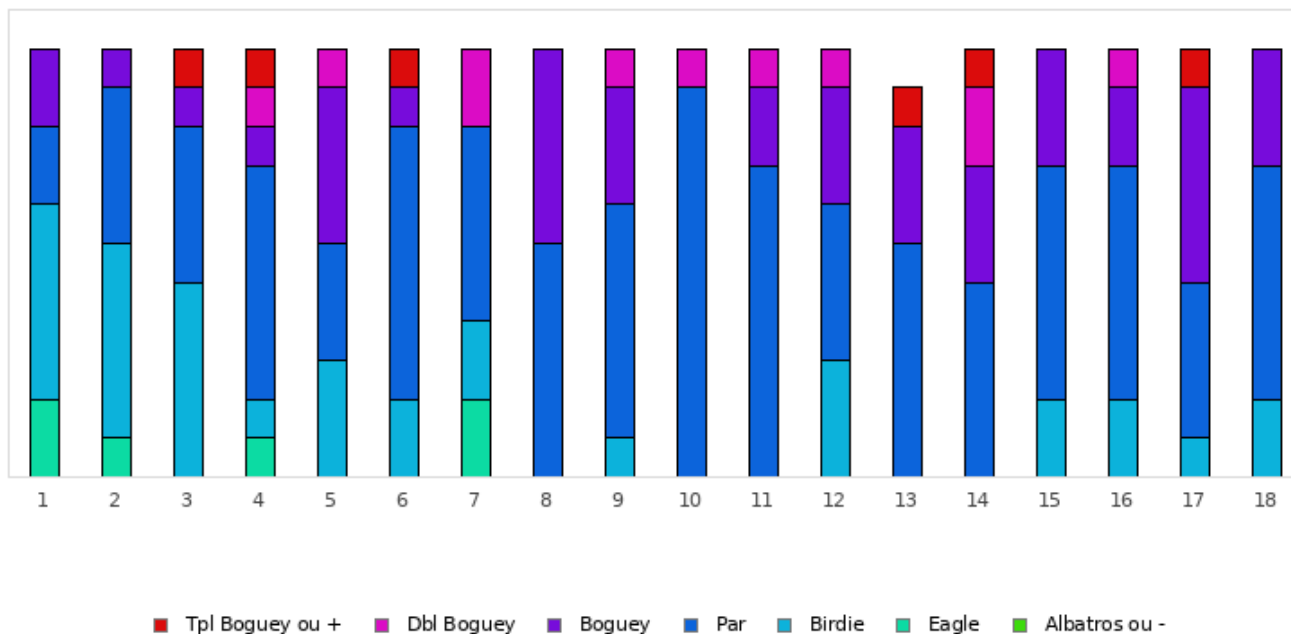

FOOTGOLF FRANCE
Association Française de FootGolf

GOLF DE L'AILETTE

2026 - E4 - AILETTE - Ailette - 18 trous

Répartition des scores

Trous	1	2	3	4	5	6	7	8	9	10	11	12	13	14	15	16	17	18	Total
PAR de réf.	5	3	4	3	3	3	4	3	3	4	3	3	4	3	3	4	4	3	62
Albatros ou -	0	0	0	0	0	0	0	0	0	0	0	0	0	0	0	0	0	0	0
Eagle	2	1	0	1	0	0	2	0	0	0	0	0	0	0	0	0	0	0	6
Birdie	5	5	5	1	3	2	2	0	1	0	0	3	0	0	2	2	1	2	34
PAR	2	4	4	6	3	7	5	6	6	10	8	4	6	5	6	6	4	6	98
Boguey	2	1	1	1	4	1	0	5	3	0	2	3	3	3	3	2	5	3	42
Dbl Boguey	0	0	0	1	1	0	2	0	1	1	1	1	0	2	0	1	0	0	11
Tpl Boguey	0	0	1	1	0	1	0	0	0	0	0	0	1	1	0	0	1	0	6
Min	3	1	3	1	2	2	2	3	2	4	3	2	4	3	2	3	3	2	1
Max	6	4	7	6	5	6	6	4	5	6	5	5	7	6	4	6	7	4	7
Moyenne	4.4	2.5	3.9	3.3	3.3	3.2	3.8	3.5	3.4	4.2	3.4	3.2	4.6	3.9	3.1	4.2	4.6	3.1	3.6

Vainqueur de l'étape	M. KOTOWSKI Alexandre	2026 - E4 - AILETTE	-7
Record du Parcours	M. LEGUAY Matthieu	2021 - ÉTAPE 2 : Golf de l'Ailette (CLFGT)	-47