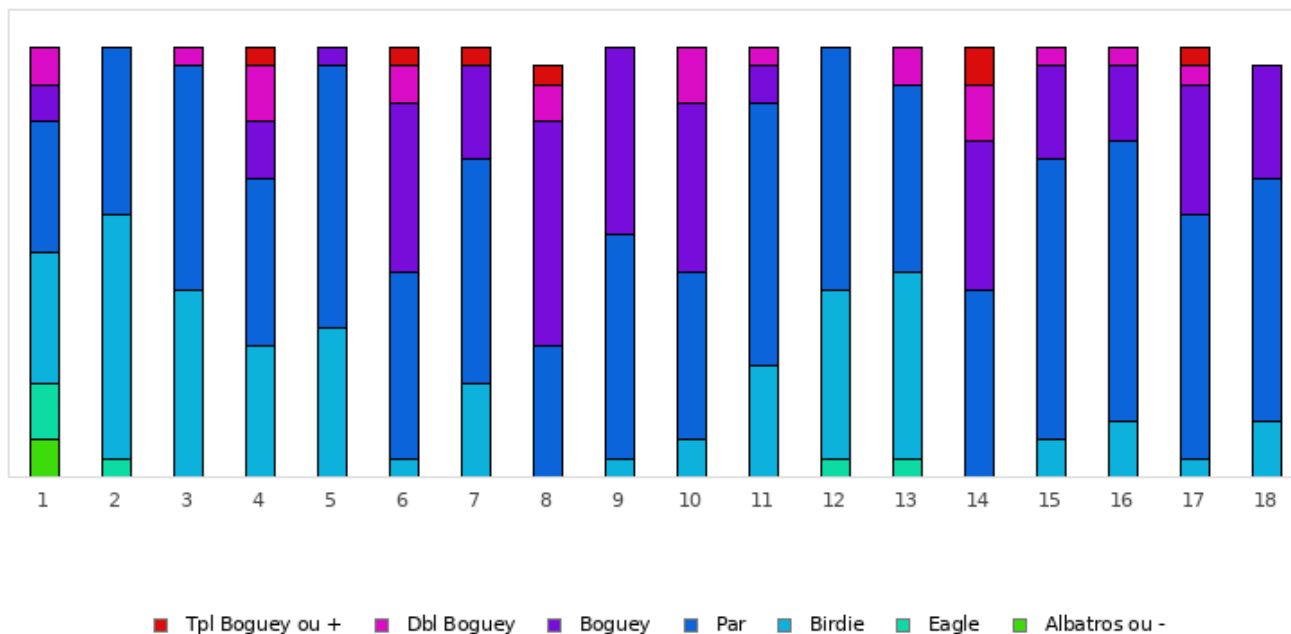

FOOTGOLF FRANCE
Association Française de FootGolf

GOLF DE L'AILETTE

2026 - E2 - Ailette - Ailette - 18 trous

Répartition des scores

Trous	1	2	3	4	5	6	7	8	9	10	11	12	13	14	15	16	17	18	Total
PAR de réf.	5	3	4	3	3	3	4	3	3	4	3	3	4	3	3	4	4	3	62
Albatros ou -	2	0	0	0	0	0	0	0	0	0	0	0	0	0	0	0	0	0	2
	8.7 %	0 %	0 %	0 %	0 %	0 %	0 %	0 %	0 %	0 %	0 %	0 %	0 %	0 %	0 %	0 %	0 %	0 %	0.5 %
Eagle	3	1	0	0	0	0	0	0	0	0	0	1	1	0	0	0	0	0	6
	13 %	4.3 %	0 %	0 %	0 %	0 %	0 %	0 %	0 %	0 %	0 %	4.3 %	4.3 %	0 %	0 %	0 %	0 %	0 %	1.5 %
Birdie	7	13	10	7	8	1	5	0	1	2	6	9	10	0	2	3	1	3	88
	30.4 %	56.5 %	43.5 %	30.4 %	34.8 %	4.3 %	21.7 %	0 %	4.3 %	8.7 %	26.1 %	39.1 %	43.5 %	0 %	8.7 %	13 %	4.3 %	13.6 %	21.4 %
PAR	7	9	12	9	14	10	12	7	12	9	14	13	10	10	15	15	13	13	204
	30.4 %	39.1 %	52.2 %	39.1 %	60.9 %	43.5 %	52.2 %	31.8 %	52.2 %	39.1 %	60.9 %	56.5 %	43.5 %	43.5 %	65.2 %	65.2 %	56.5 %	59.1 %	49.5 %
Boguey	2	0	0	3	1	9	5	12	10	9	2	0	0	8	5	4	7	6	83
	8.7 %	0 %	0 %	13 %	4.3 %	39.1 %	21.7 %	54.5 %	43.5 %	39.1 %	8.7 %	0 %	0 %	34.8 %	21.7 %	17.4 %	30.4 %	27.3 %	20.1 %
Dbl Boguey	2	0	1	3	0	2	0	2	0	3	1	0	2	3	1	1	1	0	22
	8.7 %	0 %	4.3 %	13 %	0 %	8.7 %	0 %	9.1 %	0 %	13 %	4.3 %	0 %	8.7 %	13 %	4.3 %	4.3 %	4.3 %	0 %	5.3 %
Tpl Boguey	0	0	0	1	0	1	1	1	0	0	0	0	0	2	0	0	1	0	7
	0 %	0 %	0 %	4.3 %	0 %	4.3 %	4.3 %	4.5 %	0 %	0 %	0 %	0 %	0 %	8.7 %	0 %	0 %	4.3 %	0 %	1.7 %
Min	2	1	3	2	2	2	3	3	2	3	2	1	2	3	2	3	3	2	1
Max	7	3	6	6	4	6	7	9	4	6	5	3	6	6	5	6	7	4	9
Moyenne	4.4	2.3	3.7	3.2	2.7	3.7	4.1	4	3.4	4.6	2.9	2.5	3.7	3.9	3.2	4.1	4.5	3.1	3.6

Vainqueur de l'étape	M. DI BARTOLOMEO Nicolas	2026 - E2 - Ailette	-5
Record du Parcours	M. LEGUAY Matthieu	2021 - ÉTAPE 2 : Golf de l'Ailette (CLFGT)	-47