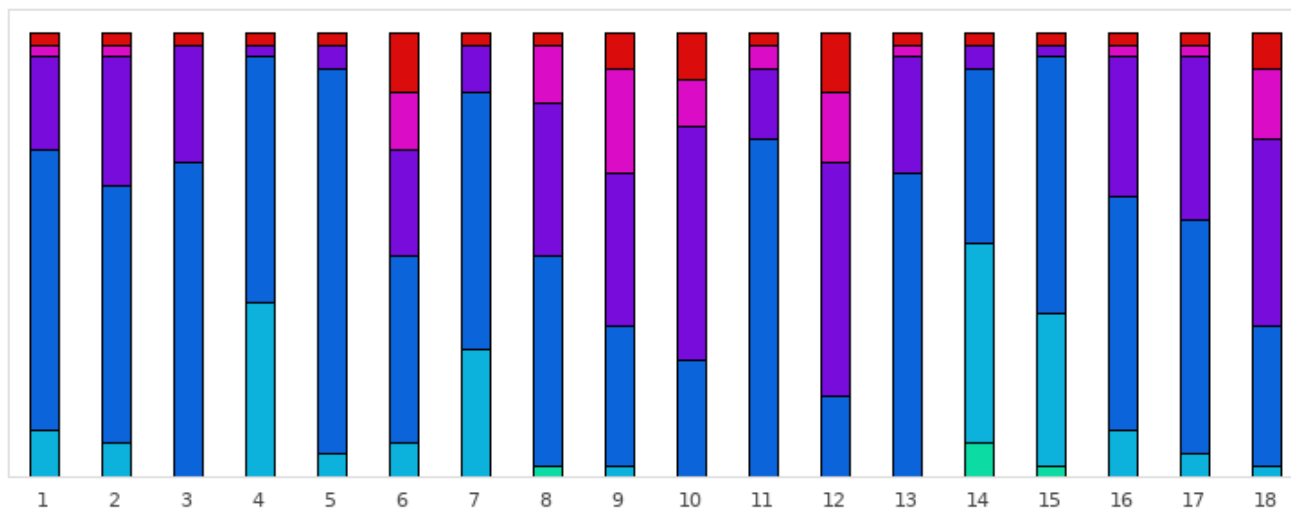

FOOTGOLF FRANCE
Association Française de FootGolf

MULTIGOLF MESLAY-DU-MAINE

2024 - Etape 6 : Multigolf Meslay-du-Maine (CVDL 6) - Parcours 1

Répartition des scores

■ Tpl Boguey ou + ■ Dbl Boguey ■ Boguey ■ Par ■ Birdie ■ Eagle ■ Albatros ou -

Trous	1	2	3	4	5	6	7	8	9	10	11	12	13	14	15	16	17	18	Total
PAR de réf.	4	3	3	4	3	4	4	3	5	4	3	4	3	5	4	5	3	4	68
Albatros ou -	0	0	0	0	0	0	0	0	0	0	0	0	0	0	0	0	0	0	0
Eagle	0	0	0	0	0	0	0	1	0	0	0	0	0	3	1	0	0	0	5
Birdie	4	3	0	15	2	3	11	0	1	0	0	0	0	17	13	4	2	1	76
PAR	24	22	27	21	33	16	22	18	12	10	29	7	26	15	22	20	20	12	356
Boguey	8	11	10	1	2	9	4	13	13	20	6	20	10	2	1	12	14	16	172
Dbl Boguey	1	1	0	0	0	5	0	5	9	4	2	6	1	0	0	1	1	6	42
Tpl Boguey	1	1	1	1	1	5	1	1	3	4	1	5	1	1	1	1	1	3	33
Min	3	2	3	3	2	3	3	1	4	4	3	4	3	3	2	4	2	3	1
Max	10	10	10	10	10	10	10	10	10	10	10	10	10	10	10	10	10	10	10
Moyenne	4.3	3.4	3.4	3.8	3.2	4.9	4	3.7	6.1	5.1	3.4	5.3	3.5	4.6	3.8	5.4	3.6	5	4.3