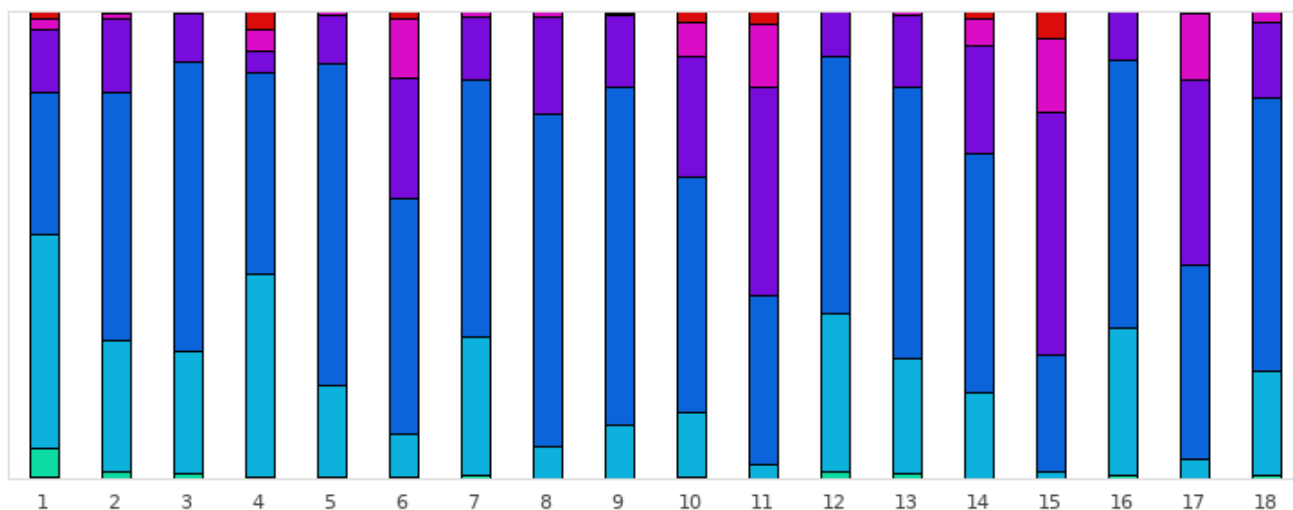

# GOLF DE MACON LA SALLE

## 2024 - E4 : Mâcon - Mâcon La Salle - 18 trous

Répartition des scores

■ Tpl Boguey ou + ■ Dbl Boguey ■ Boguey ■ Par ■ Birdie ■ Eagle ■ Albatros ou -

Trous	1	2	3	4	5	6	7	8	9	10	11	12	13	14	15	16	17	18	Total
PAR de réf.	4	4	4	4	3	3	4	3	3	5	5	4	4	4	4	3	5	4	70
Albatros ou -	1 0.4 %	0 0 %	0 0 %	0 0 %	0 0 %	0 0 %	0 0 %	0 0 %	0 0 %	0 0 %	0 0 %	0 0 %	0 0 %	0 0 %	0 0 %	0 0 %	0 0 %	0 0 %	1 0 %
Eagle	15 6 %	4 1.6 %	3 1.2 %	1 0.4 %	1 0.4 %	1 0.4 %	2 0.8 %	0 0 %	0 0 %	1 0.4 %	0 0 %	4 1.6 %	3 1.2 %	0 0 %	0 0 %	2 0.8 %	0 0 %	2 0.8 %	39 0.9 %
Birdie	115 46 %	70 28 %	65 26 %	109 43.6 %	49 19.6 %	23 9.2 %	74 29.6 %	17 6.8 %	29 11.6 %	35 14 %	8 3.2 %	84 33.6 %	61 24.4 %	46 18.4 %	4 1.6 %	79 31.6 %	11 4.4 %	56 22.4 %	935 20.8 %
PAR	76 30.4 %	133 53.2 %	155 62 %	107 42.8 %	172 68.8 %	126 50.4 %	137 54.8 %	178 71.2 %	181 72.4 %	126 50.4 %	90 36 %	138 55.2 %	146 58.4 %	128 51.2 %	62 24.8 %	143 57.2 %	103 41.2 %	146 58.4 %	2347 52.2 %
Boguey	33 13.2 %	39 15.6 %	26 10.4 %	12 4.8 %	26 10.4 %	64 25.6 %	34 13.6 %	52 20.8 %	38 15.2 %	64 25.6 %	112 44.8 %	24 9.6 %	38 15.2 %	58 23.2 %	130 52 %	26 10.4 %	99 39.6 %	40 16 %	915 20.3 %
Dbl Boguey	6 2.4 %	3 1.2 %	1 0.4 %	11 4.4 %	2 0.8 %	32 12.8 %	3 1.2 %	3 1.2 %	1 0.4 %	18 7.2 %	33 13.2 %	0 0 %	2 0.8 %	14 5.6 %	40 16 %	0 0 %	36 14.4 %	6 2.4 %	211 4.7 %
Tpl Boguey	4 1.6 %	1 0.4 %	0 0 %	10 4 %	0 0 %	4 1.6 %	0 0 %	0 0 %	1 0.4 %	6 2.4 %	7 2.8 %	0 0 %	0 0 %	4 1.6 %	14 5.6 %	0 0 %	1 0.4 %	0 0 %	52 1.2 %
Min	1	2	2	2	1	1	2	2	2	3	4	2	2	3	3	1	4	2	1
Max	7	7	6	10	5	6	6	5	6	8	8	5	6	7	8	4	8	6	10
Moyenne	3.6	3.9	3.8	3.8	2.9	3.5	3.8	3.2	3.1	5.3	5.8	3.7	3.9	4.2	5	2.8	5.7	4	4