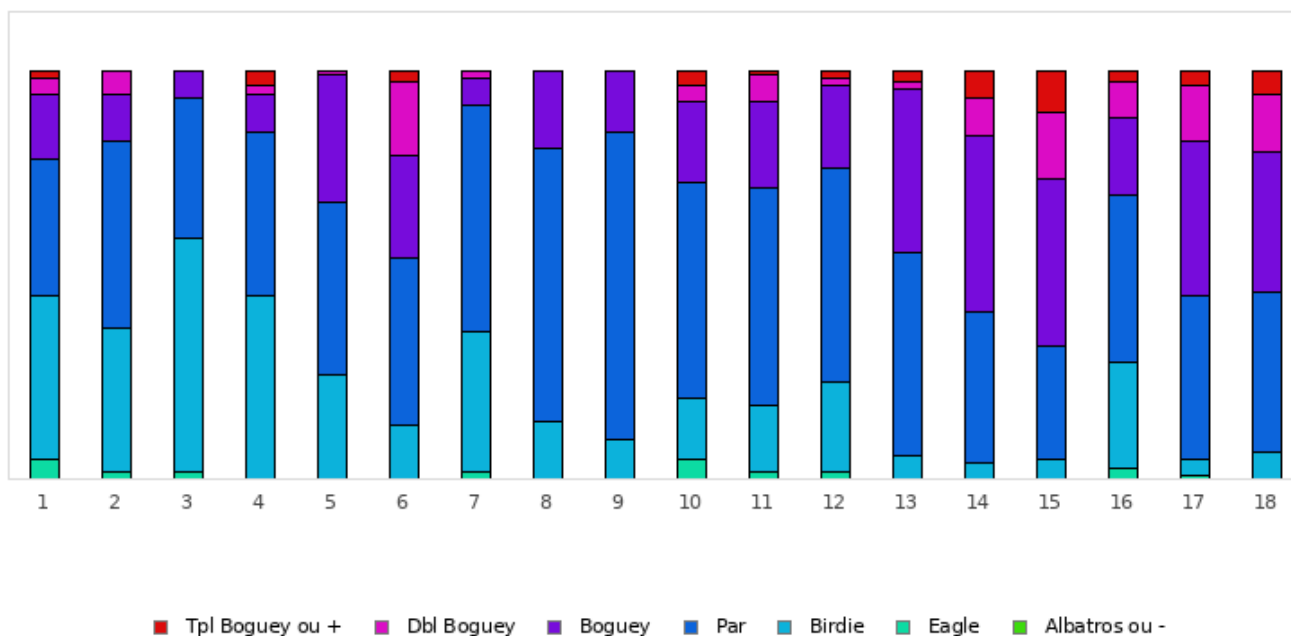

FOOTGOLF FRANCE
Association Française de FootGolf

GOLF DE MACON LA SALLE

2017 - Etape 12 : Mâcon - Mâcon La Salle - 18 trous

Répartition des scores

Trous	1	2	3	4	5	6	7	8	9	10	11	12	13	14	15	16	17	18	Total
PAR de réf.	4	4	4	4	3	3	4	3	3	5	5	4	4	4	4	3	5	4	70
Albatros ou -	0	0	0	0	0	0	0	0	0	0	0	0	0	0	0	0	0	0	0
Eagle	5	2	2	0	0	0	2	0	0	5	2	2	0	0	0	3	1	0	24
	4.8 %	1.9 %	1.9 %	0 %	0 %	0 %	1.9 %	0 %	0 %	4.8 %	1.9 %	1.9 %	0 %	0 %	0 %	2.9 %	1 %	0 %	1.3 %
Birdie	42	37	60	47	27	14	36	15	10	16	17	23	6	4	5	27	4	7	397
	40 %	35.2 %	57.1 %	44.8 %	25.7 %	13.3 %	34.3 %	14.3 %	9.5 %	15.2 %	16.2 %	21.9 %	5.7 %	3.8 %	4.8 %	25.7 %	3.8 %	6.7 %	21 %
PAR	35	48	36	42	44	43	58	70	79	55	56	55	52	39	29	43	42	41	867
	33.3 %	45.7 %	34.3 %	40 %	41.9 %	41 %	55.2 %	66.7 %	75.2 %	52.4 %	53.3 %	52.4 %	49.5 %	37.1 %	27.6 %	41 %	40 %	39 %	45.9 %
Boguey	17	12	7	10	33	26	7	20	16	21	22	21	42	45	43	20	40	36	438
	16.2 %	11.4 %	6.7 %	9.5 %	31.4 %	24.8 %	6.7 %	19 %	15.2 %	20 %	21 %	20 %	40 %	42.9 %	41 %	19 %	38.1 %	34.3 %	23.2 %
Dbl Boguey	4	6	0	2	1	19	2	0	0	4	7	2	2	10	17	9	14	15	114
	3.8 %	5.7 %	0 %	1.9 %	1 %	18.1 %	1.9 %	0 %	0 %	3.8 %	6.7 %	1.9 %	1.9 %	9.5 %	16.2 %	8.6 %	13.3 %	14.3 %	6 %
Tpl Boguey	2	0	0	4	0	3	0	0	0	4	1	2	3	7	11	3	4	6	50
	1.9 %	0 %	0 %	3.8 %	0 %	2.9 %	0 %	0 %	0 %	3.8 %	1 %	1.9 %	2.9 %	6.7 %	10.5 %	2.9 %	3.8 %	5.7 %	2.6 %
Min	2	2	2	3	2	2	2	2	2	3	3	2	3	3	3	1	3	3	1
Max	9	6	5	10	5	6	6	4	4	10	8	8	8	7	8	7	8	8	10
Moyenne	3.8	3.8	3.5	3.9	3.1	3.6	3.7	3	3.1	5.2	5.2	4	4.5	4.8	5	3.1	5.7	4.7	4.1

Vainqueur de l'étape	M. HUBER Vincent	2017 - Etape 12 : Mâcon	-8
Record du Parcours	M. PLACE Kevin	2022 - ÉTAPE 26 : Mâcon	-14