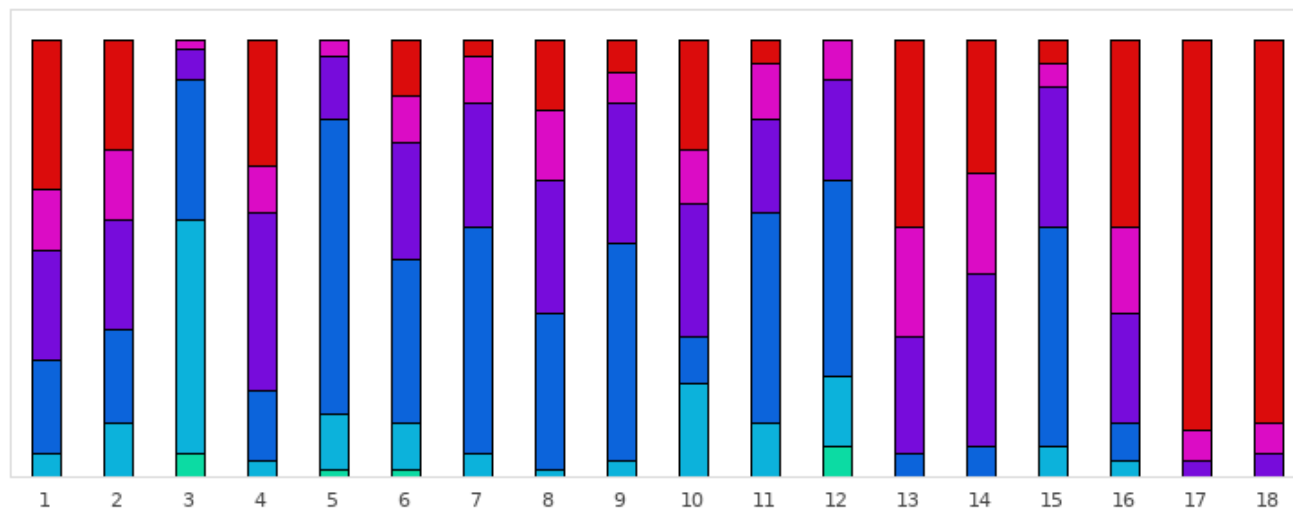

FOOTGOLF FRANCE
Association Française de FootGolf

GOLF DE MACON LA SALLE

2020 - Etape 1 : Mâcon la Salle - Mâcon La Salle - 18 trous

Répartition des scores

■ Tpl Boguey ou + ■ Dbl Boguey ■ Boguey ■ Par ■ Birdie ■ Eagle ■ Albatros ou -

Trous	1	2	3	4	5	6	7	8	9	10	11	12	13	14	15	16	17	18	Total
PAR de réf.	4	4	4	4	3	3	4	3	3	5	5	4	4	4	4	3	5	4	70
Albatros ou -	0	0	0	0	0	0	0	0	0	0	0	0	0	0	0	0	0	0	0
Eagle	0	0	3	0	1	1	0	0	0	0	0	4	0	0	0	0	0	0	9
Birdie	3	7	30	2	7	6	3	1	2	12	7	9	0	0	4	2	0	0	95
PAR	12	12	18	9	38	21	29	20	28	6	27	25	3	4	28	5	0	0	285
Boguey	14	14	4	23	8	15	16	17	18	17	12	13	15	22	18	14	2	3	245
Dbl Boguey	8	9	1	6	2	6	6	9	4	7	7	5	14	13	3	11	4	4	119
Tpl Boguey	19	14	0	16	0	7	2	9	4	14	3	0	24	17	3	24	50	49	255
Min	3	3	2	3	1	1	3	2	2	4	4	2	4	4	3	2	6	5	1
Max	10	10	6	10	5	7	7	8	7	10	10	6	10	9	10	10	10	10	10
Moyenne	6.1	5.6	3.5	5.7	3.1	3.7	4.6	4.2	3.7	6.4	5.6	4.1	6.7	5.8	4.6	6	9.1	8.9	5.4

Vainqueur de l'étape	M. PLACE Kevin	2020 - Etape 1 : Mâcon la Salle	7
Record du Parcours	M. PLACE Kevin	2022 - ÉTAPE 26 : Mâcon	-14