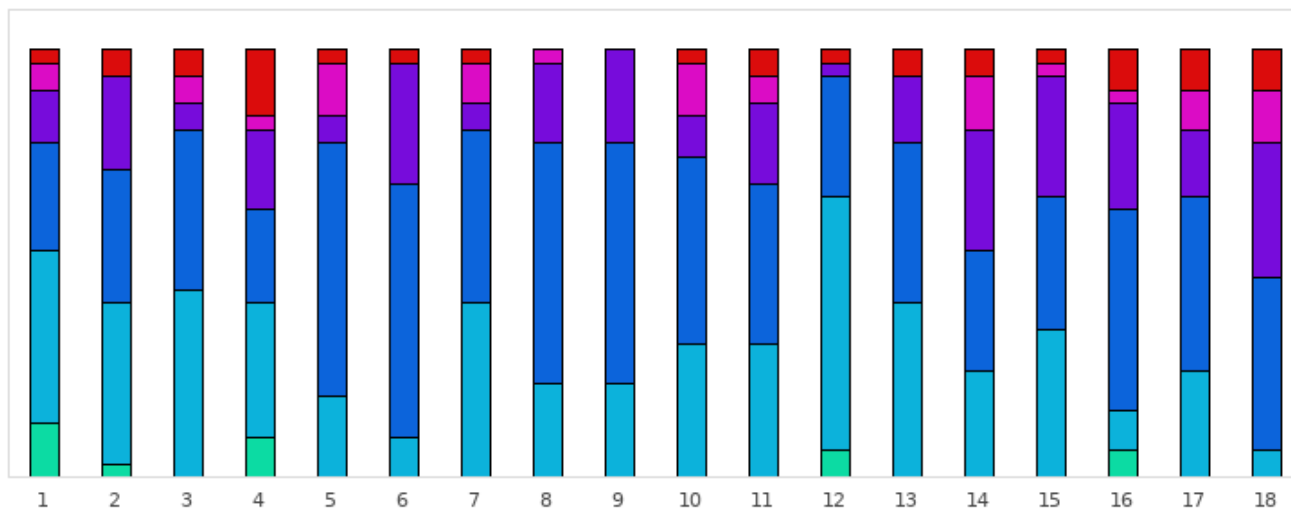

FOOTGOLF FRANCE
Association Française de FootGolf

GOLF DE MACON LA SALLE

2020 - Etape 5 : Golf de Mâcon La Salle - Mâcon La Salle - 18 trous

Répartition des scores

■ Tpl Boguey ou + ■ Dbl Boguey ■ Boguey ■ Par ■ Birdie ■ Eagle ■ Albatros ou -

Trous	1	2	3	4	5	6	7	8	9	10	11	12	13	14	15	16	17	18	Total
PAR de réf.	4	4	4	4	3	3	4	3	3	5	5	4	4	4	4	3	5	4	70
Albatros ou -	0	0	0	0	0	0	0	0	0	0	0	0	0	0	0	0	0	0	0
Eagle	4	1	0	3	0	0	0	0	0	0	0	2	0	0	0	2	0	0	12
	12.5 %	3.1 %	0 %	9.4 %	0 %	0 %	0 %	0 %	0 %	0 %	0 %	6.3 %	0 %	0 %	0 %	6.3 %	0 %	0 %	2.1 %
Birdie	13	12	14	10	6	3	13	7	7	10	10	19	13	8	11	3	8	2	169
	40.6 %	37.5 %	43.8 %	31.3 %	18.8 %	9.4 %	40.6 %	21.9 %	21.9 %	31.3 %	31.3 %	59.4 %	40.6 %	25 %	34.4 %	9.4 %	25 %	6.3 %	29.3 %
PAR	8	10	12	7	19	19	13	18	18	14	12	9	12	9	10	15	13	13	231
	25 %	31.3 %	37.5 %	21.9 %	59.4 %	59.4 %	40.6 %	56.3 %	56.3 %	43.8 %	37.5 %	28.1 %	37.5 %	28.1 %	31.3 %	46.9 %	40.6 %	40.6 %	40.1 %
Boguey	4	7	2	6	2	9	2	6	7	3	6	1	5	9	9	8	5	10	101
	12.5 %	21.9 %	6.3 %	18.8 %	6.3 %	28.1 %	6.3 %	18.8 %	21.9 %	9.4 %	18.8 %	3.1 %	15.6 %	28.1 %	28.1 %	25 %	15.6 %	31.3 %	17.5 %
Dbl Boguey	2	0	2	1	4	0	3	1	0	4	2	0	0	4	1	1	3	4	32
	6.3 %	0 %	6.3 %	3.1 %	12.5 %	0 %	9.4 %	3.1 %	0 %	12.5 %	6.3 %	0 %	0 %	12.5 %	3.1 %	3.1 %	9.4 %	12.5 %	5.6 %
Tpl Boguey	1	2	2	5	1	1	1	0	0	1	2	1	2	2	1	3	3	3	31
	3.1 %	6.3 %	6.3 %	15.6 %	3.1 %	3.1 %	3.1 %	0 %	0 %	3.1 %	6.3 %	3.1 %	6.3 %	6.3 %	3.1 %	9.4 %	9.4 %	9.4 %	5.4 %
Min	2	2	3	2	2	2	3	2	2	4	4	2	3	3	3	1	4	3	1
Max	10	10	10	10	6	7	10	5	4	10	10	10	10	10	10	10	10	10	10
Moyenne	3.8	4.2	4.1	4.4	3.2	3.3	4	3	3	5.2	5.3	3.5	4	4.6	4.2	3.6	5.6	4.9	4.1

Vainqueur de l'étape	M. PELLETIER Eric	2020 - Etape 5 : Golf de Mâcon La Salle	-10
Record du Parcours	M. PLACE Kevin	2022 - ÉTAPE 26 : Mâcon	-14