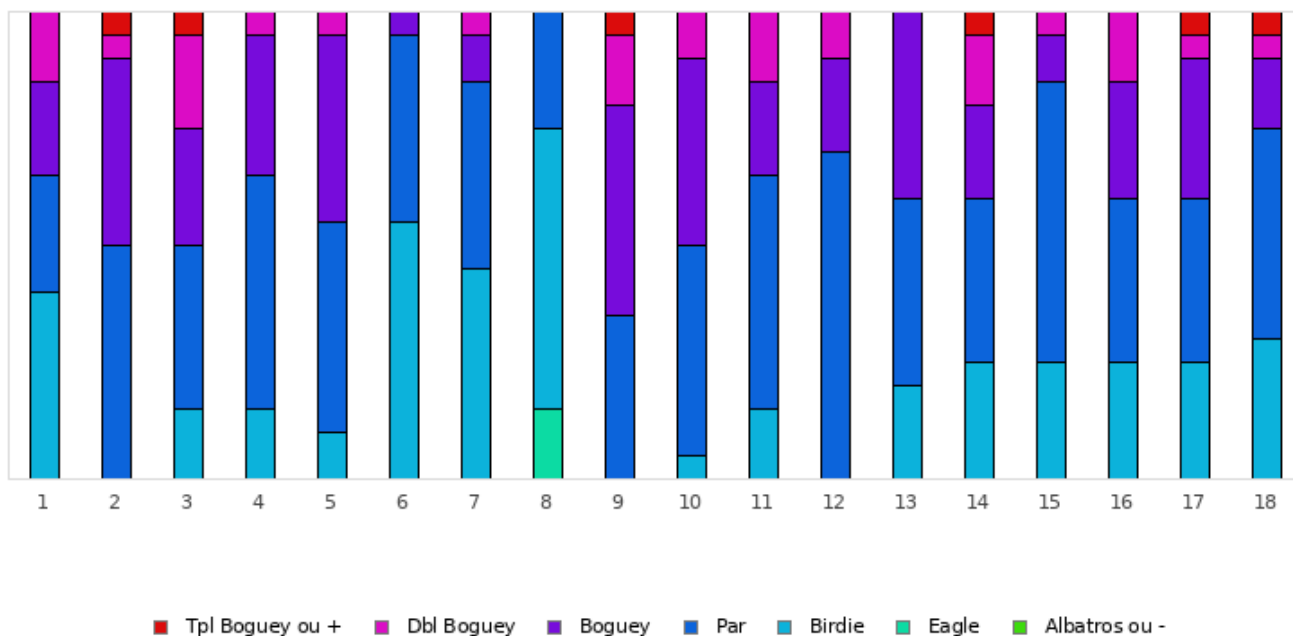

FOOTGOLF FRANCE
Association Française de FootGolf

GOLF DE LA VALSERINE

2022 - Etape 20 : Valserine TF - Valserine - 18 trous

Répartition des scores

Trous	1	2	3	4	5	6	7	8	9	10	11	12	13	14	15	16	17	18	Total
PAR de réf.	3	4	4	3	4	5	5	5	4	4	3	4	4	4	4	3	5	72	
Albatros ou -	0	0	0	0	0	0	0	0	0	0	0	0	0	0	0	0	0	0	0
Eagle	0	0	0	0	0	0	0	3	0	0	0	0	0	0	0	0	0	0	3
Birdie	8	0	3	3	2	11	9	12	0	1	3	0	4	5	5	5	5	6	82
PAR	5	10	7	10	9	8	8	5	7	9	10	14	8	7	12	7	7	9	152
Boguey	4	8	5	6	8	1	2	0	9	8	4	4	8	4	2	5	6	3	87
Dbl Boguey	3	1	4	1	1	0	1	0	3	2	3	2	0	3	1	3	1	1	30
Tpl Boguey	0	1	1	0	0	0	0	0	1	0	0	0	0	1	0	0	1	1	6
Min	2	4	3	2	3	4	4	3	4	3	2	4	3	3	3	3	2	4	2
Max	5	8	7	5	6	6	7	5	7	6	5	6	5	10	6	6	6	9	10
Moyenne	3.1	4.7	4.7	3.3	4.4	4.5	4.8	4.1	4.9	4.6	3.4	4.4	4.2	4.6	4	4.3	3.3	5.2	4.2
Vainqueur de l'étape	Mme AMAURY Charlotte										2022 - Etape 20 : Valserine TF							-5	
Record du Parcours	M. BELLANGER Alexis										2025 - E10 : La Valserine							-15	