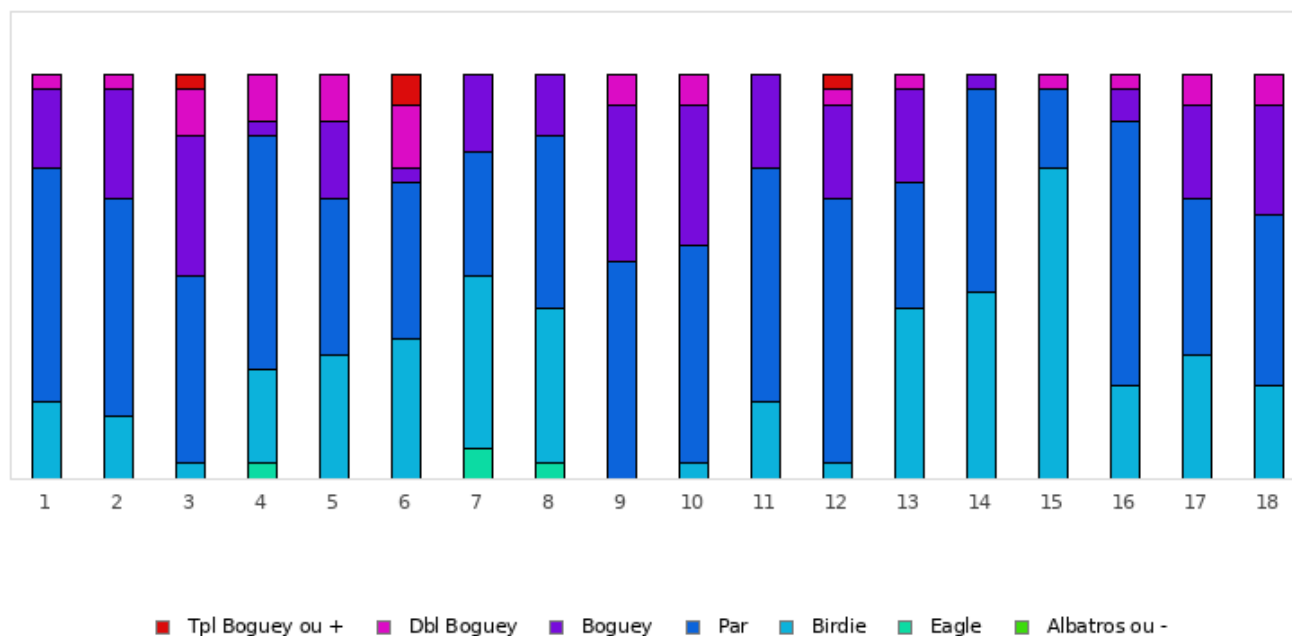

FOOTGOLF FRANCE
Association Française de FootGolf

GOLF DE LA VALSERINE

2020 - Etape 2 : Valserine - Valserine - 18 trous

Répartition des scores

Trous	1	2	3	4	5	6	7	8	9	10	11	12	13	14	15	16	17	18	Total
PAR de réf.	3	4	4	3	4	5	5	5	4	4	3	4	4	4	4	4	3	5	72
Albatros ou -	0	0	0	0	0	0	0	0	0	0	0	0	0	0	0	0	0	0	0
Eagle	0	0	0	1	0	0	2	1	0	0	0	0	0	0	0	0	0	0	4
Birdie	5	4	1	6	8	9	11	10	0	1	5	1	11	12	20	6	8	6	124
PAR	15	14	12	15	10	10	8	11	14	14	15	17	8	13	5	17	10	11	219
Boguey	5	7	9	1	5	1	5	4	10	9	6	6	6	1	0	2	6	7	90
Dbl Boguey	1	1	3	3	3	4	0	0	2	2	0	1	1	0	1	1	2	2	27
Tpl Boguey	0	0	1	0	0	2	0	0	0	0	0	1	0	0	0	0	0	0	4
Min	2	3	3	1	3	4	3	3	4	3	2	3	3	3	3	3	2	4	1
Max	5	6	7	5	6	9	6	6	6	6	4	7	6	5	6	6	5	7	9
Moyenne	3.1	4.2	4.7	3	4.1	5.3	4.6	4.7	4.5	4.5	3	4.4	3.9	3.6	3.3	3.9	3.1	5.2	4.1

Vainqueur de l'étape	M. DYRDOL Damien	2020 - Etape 2 : Valserine	-9
Record du Parcours	M. BELTRAN Jonathan	2026 - E5 : Valserine (RAFGT 5)	-17