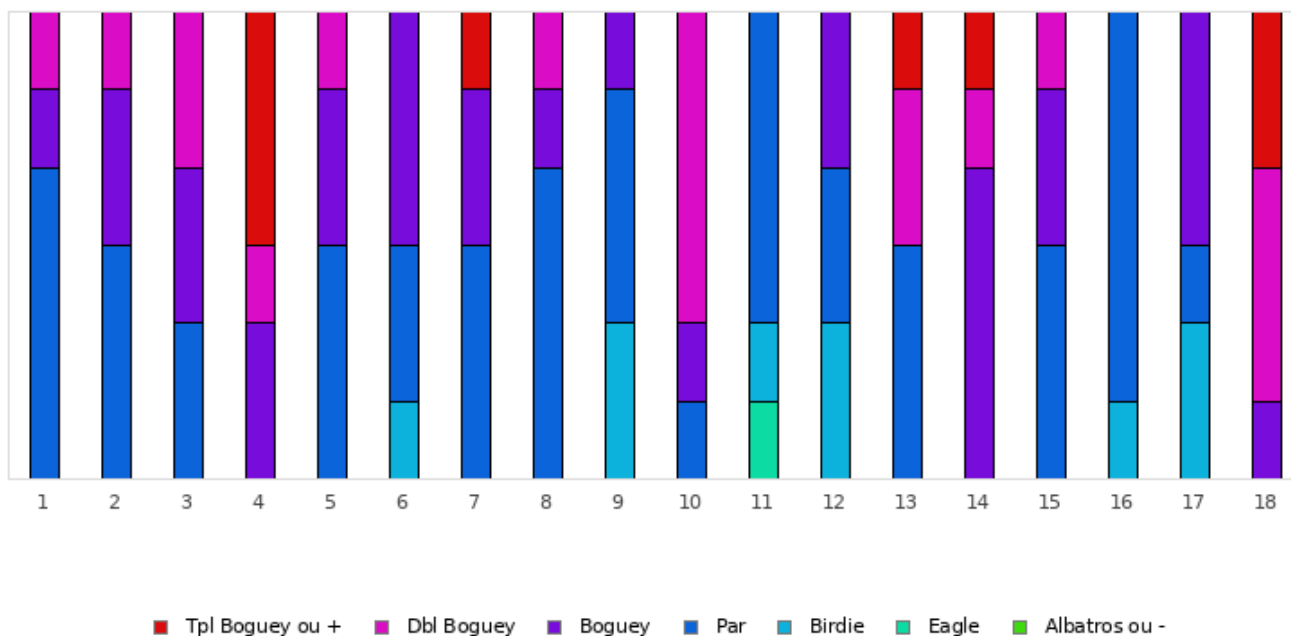

FOOTGOLF FRANCE
Association Française de FootGolf

LE MANS GOLF CLUB - SARGE

2020 - Etape 29 : Sargé (Le Mans) - Sargé - 18 trous

Répartition des scores

Trous	1	2	3	4	5	6	7	8	9	10	11	12	13	14	15	16	17	18	Total
PAR de réf.	5	3	5	3	4	3	4	4	5	4	3	5	3	3	5	5	4	4	72
Albatros ou -	0	0	0	0	0	0	0	0	0	0	0	0	0	0	0	0	0	0	0
Eagle	0	0	0	0	0	0	0	0	0	0	1	0	0	0	0	0	0	0	1
Birdie	0	0	0	0	0	1	0	0	2	0	1	2	0	0	0	1	2	0	9
PAR	4	3	2	0	3	2	3	4	3	1	4	2	3	0	3	5	1	0	43
Boguey	1	2	2	2	2	3	2	1	1	1	0	2	0	4	2	0	3	1	29
Dbl Boguey	1	1	2	1	1	0	0	1	0	4	0	0	2	1	1	0	0	3	18
Tpl Boguey	0	0	0	3	0	0	1	0	0	0	0	0	1	1	0	0	0	2	8
Min	5	3	5	4	4	2	4	4	4	4	1	4	3	4	5	4	3	5	1
Max	7	5	7	9	6	4	7	6	6	6	3	6	6	6	7	5	5	7	9
Moyenne	5.5	3.7	6	5.7	4.7	3.3	4.8	4.5	4.8	5.5	2.5	5	4.2	4.5	5.7	4.8	4.2	6.2	4.8

Vainqueur de l'étape	Mme AMAURY Charlotte	2020 - Etape 29 : Sargé (Le Mans)	3
Record du Parcours	M. CREVON Frederic	2024 - E14 : Sargé	-12