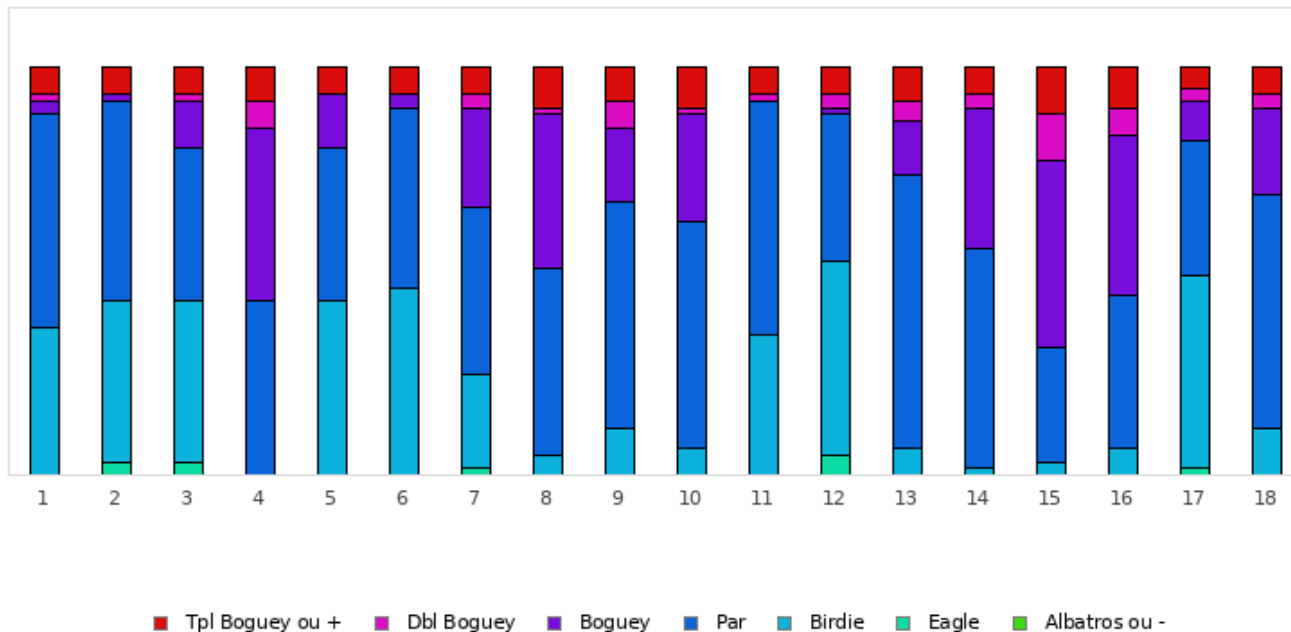

FOOTGOLF FRANCE
Association Française de FootGolf

LE MANS GOLF CLUB - SARGE

2025 - E13 : Le Mans - Sargé - 18 trous

Répartition des scores

Trous	1	2	3	4	5	6	7	8	9	10	11	12	13	14	15	16	17	18	Total
PAR de réf.	5	3	5	3	4	3	4	4	5	4	3	5	3	3	5	5	4	4	72
Albatros ou -	0	0	0	0	0	0	0	0	0	0	0	0	0	0	0	0	0	0	0
Eagle	0	2	2	0	0	0	1	0	0	0	0	3	0	0	0	0	1	0	9
Birdie	22	24	24	0	26	28	14	3	7	4	21	29	4	1	2	4	29	7	249
PAR	36.1 %	39.3 %	39.3 %	0 %	42.6 %	45.9 %	23 %	4.9 %	11.5 %	6.6 %	34.4 %	47.5 %	6.6 %	1.6 %	3.3 %	6.6 %	47.5 %	11.5 %	22.7 %
PAR	32	30	23	26	23	27	25	28	34	34	35	22	41	33	17	23	20	35	508
Boguey	2	1	7	26	8	2	15	23	11	16	0	1	8	21	28	24	6	13	212
Boguey	3.3 %	1.6 %	11.5 %	42.6 %	13.1 %	3.3 %	24.6 %	37.7 %	18 %	26.2 %	0 %	1.6 %	13.1 %	34.4 %	45.9 %	39.3 %	9.8 %	21.3 %	19.3 %
Dbl Boguey	1	0	1	4	0	0	2	1	4	1	1	2	3	2	7	4	2	2	37
Dbl Boguey	1.6 %	0 %	1.6 %	6.6 %	0 %	0 %	3.3 %	1.6 %	6.6 %	1.6 %	1.6 %	3.3 %	4.9 %	3.3 %	11.5 %	6.6 %	3.3 %	3.3 %	3.4 %
Tpl Boguey	4	4	4	5	4	4	4	6	5	6	4	4	5	4	7	6	3	4	83
Tpl Boguey	6.6 %	6.6 %	6.6 %	8.2 %	6.6 %	6.6 %	6.6 %	9.8 %	8.2 %	9.8 %	6.6 %	6.6 %	8.2 %	6.6 %	11.5 %	9.8 %	4.9 %	6.6 %	7.6 %
Min	4	1	3	3	3	2	2	3	4	3	2	3	2	2	4	4	2	3	1
Max	10	10	10	10	10	10	10	10	10	10	10	10	10	10	10	10	10	10	10
Moyenne	5	3	5	4.1	4.1	3	4.4	4.9	5.6	4.7	3.1	4.8	3.7	3.9	6.1	5.9	4	4.6	4.4

Vainqueur de l'étape	M. CAROZZI Michael	2025 - E13 : Le Mans	-8
Record du Parcours	M. CREVON Frederic	2024 - E14 : Sargé	-12

FOOTGOLF FRANCE
Association Française de FootGolf

LE MANS GOLF CLUB - SARGE

2025 - E13 : Le Mans - Sargé - Nouveau Parcours