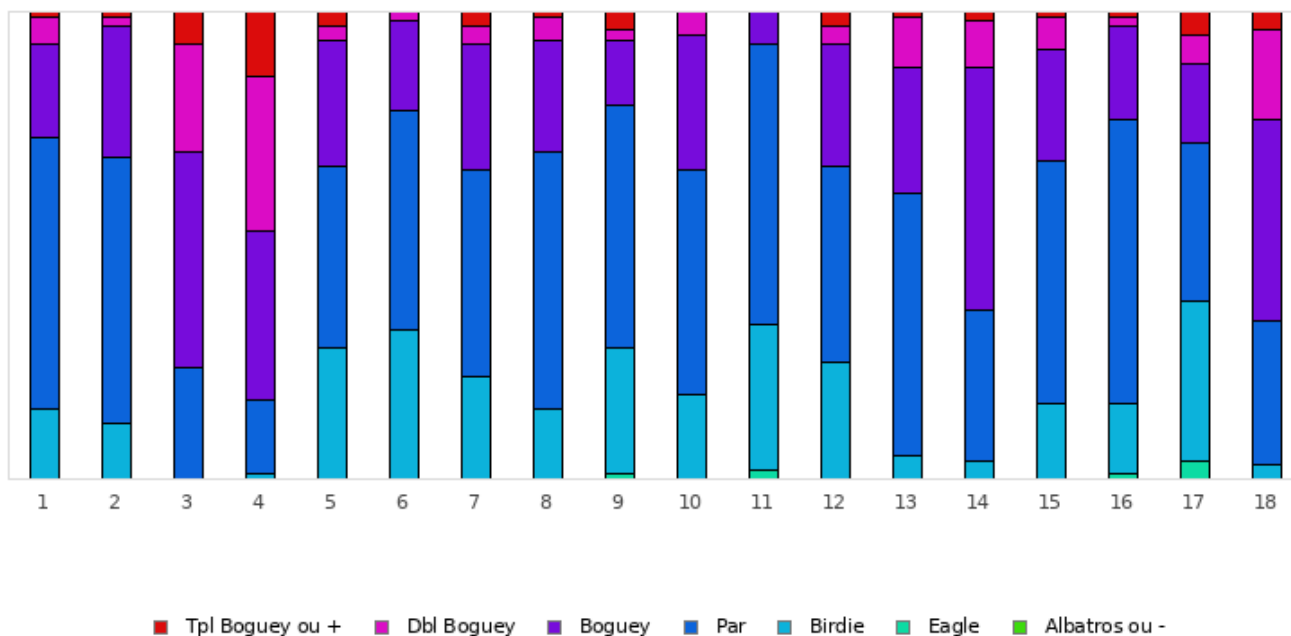

FOOTGOLF FRANCE
Association Française de FootGolf

LE MANS GOLF CLUB - SARGÉ

2020 - ETAPE 29 : Sargé - Sargé - 18 trous

Répartition des scores

Trous	1	2	3	4	5	6	7	8	9	10	11	12	13	14	15	16	17	18	Total
PAR de réf.	5	3	5	3	4	3	4	4	5	4	3	5	3	3	5	5	4	4	72
Albatros ou -	0	0	0	0	0	0	0	0	0	0	0	0	0	0	0	0	0	0	0
Eagle	0	0	0	0	0	0	0	0	1	0	2	0	0	0	0	1	4	0	8
Birdie	15	12	0	1	28	32	22	15	27	18	31	25	5	4	16	15	34	3	303
PAR	58	57	24	16	39	47	44	55	52	48	60	42	56	32	52	61	34	31	808
Boguey	20	28	46	36	27	19	27	24	14	29	7	26	27	52	24	20	17	43	486
Dbl Boguey	6	2	23	33	3	2	4	5	2	5	0	4	11	10	7	2	6	19	144
Tpl Boguey	1	1	7	14	3	0	3	1	4	0	0	3	1	2	1	1	5	4	51
Min	4	2	5	2	3	2	3	3	3	3	1	4	2	2	4	3	2	3	1
Max	8	6	10	10	8	5	7	7	10	6	4	9	6	6	8	9	9	8	10
Moyenne	5.2	3.2	6.2	4.5	4.2	2.9	4.2	4.2	5	4.2	2.7	5.2	3.5	3.7	5.3	5.1	4.1	4.9	4.4
Vainqueur de l'étape	M. BONNOT Cedric										2020 - ETAPE 29 : Sargé							-6	
Record du Parcours	M. CREVON Frederic										2024 - E14 : Sargé							-12	